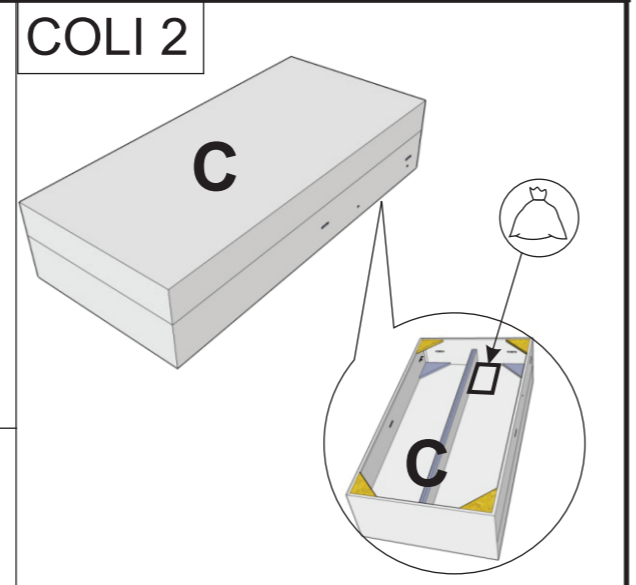

ITALIA CORD

- | | |
|----------------------------------|--------------------------------|
| (DE) Montageanleitung | (IT) Istruzioni di montaggio |
| (PL) Instrukcja montażu | (FR) Notice de montage |
| (NL) Handleiding voor de montage | (RO) Instrucțiuni de asamblare |
| (GB) Assembly instructions | (SK) Montážny návod |
| (TR) Montaj talimatı | (CZ) Montážní návod |
| (RU) Инструкция по монтажу | (HU) Szerelési útmutató |

4 x (8x90) a	2 x (8x60) e	6 x M8 c	9 x (4x16) d	4 x 50 mm w	4 x (5x35) t	10X y	6 x (6x35) g
6 x z	6 x 50 mm 50 mm k	6 x O8 b	1x 2	4 x 1			

COLI 1

COLI 2

COLI 3

1

2X y
2X k
2X t

2X y
2X w
2X t

2X y
2X w
2X g

2

4 x
b z C

3

3 x 3
d

4

2X
b z C

ITALIA CORD

- (DE) Montageanleitung
- (PL) Instrukcja montażu
- (NL) Handleiding voor de montage
- (GB) Assembly instructions
- (TR) Montaj talimatı
- (RU) Инструкция по монтажу