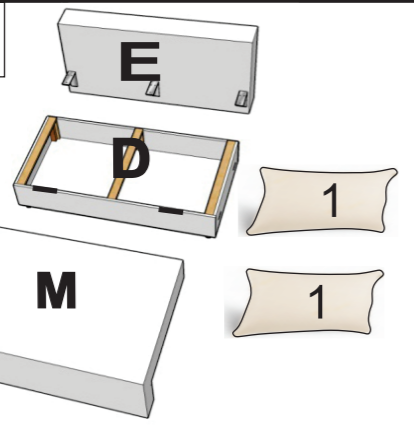

ITALIA CORD

- | | |
|----------------------------------|--------------------------------|
| (DE) Montageanleitung | (IT) Istruzioni di montaggio |
| (PL) Instrukcja montażu | (FR) Notice de montage |
| (NL) Handleiding voor de montage | (RO) Instrucțiuni de asamblare |
| (GB) Assembly instructions | (SK) Montážny návod |
| (TR) Montaj talimatı | (CZ) Montážní návod |
| (RU) Инструкция по монтажу | (HU) Szerelési útmutató |

4 x (8x90) a	2 x (8x60) e	6 x M8 c	9 x (4x16) d	4 x 50 mm w	4 x (5x35) t	10X y	6 x (6x35) g
6 x z	6 x 50 mm 50 mm k	6 x O8 b	1x 2	4 x 1			

COLI 1

COLI 2

COLI 3

1

2X y
2X k
2X t

2X y
2X w
2X t

2X y
2X w
2X g

2

4 x
b z C

3

3 x 3
d

4

2X
b z C

ITALIA CORD

- (DE) Montageanleitung
- (PL) Instrukcja montażu
- (NL) Handleiding voor de montage
- (GB) Assembly instructions
- (TR) Montaj talimatı
- (RU) Инструкция по монтажу