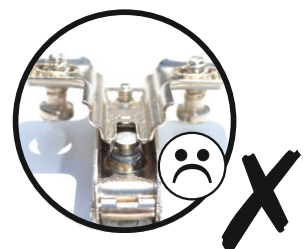

Einstellung der Türen

▶ SCAN ME