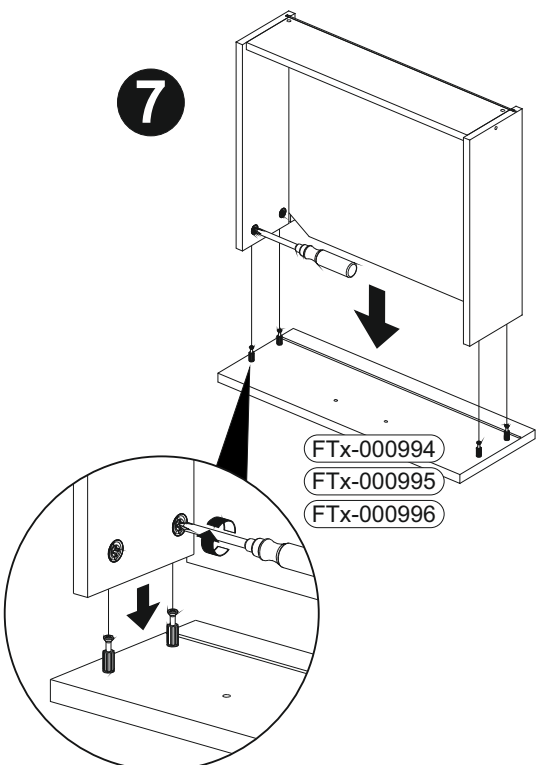

Die Stellräder, die der Höhenverstellung dienen nach ganz unten drehen

Pins zur Entriegelung ein Stück weit herausziehen

2

	B01-329 6x	 M4x22 15x	B01-30 3x16	B06-440 3x		B02-08 12x	 ø15x10mm 12x	B02-20 12x	 3x30
								B01-70 6x	

1

2

3

4

5

6

7

8

9

10

3

4

Höhenverstellung des Schubkastens

▶ SCAN ME