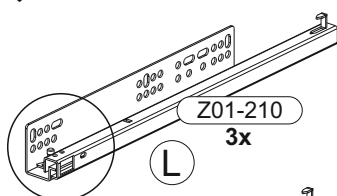

BT1-00387 Colli 1/1

B02-08		B02-20		B01-30		B01-70		B01-329		B01-199	
12x	ø15x10mm	12x		15x	3x16	6x	3x30	6x	M4x22	12x	6,3x9,5

BT1-00388 Colli 1/1

B06-440	
3x	

▶ SCAN ME

Colli 1/1

472 x 168

1

Die Stellräder, die der Höhenverstellung dienen nach ganz unten drehen

Pins zur Entriegelung ein Stück weit herausziehen

2

	B01-329 6x	 M4x22 15x	B01-30 3x16	B06-440 3x		B02-08 12x	 ø15x10mm 12x	B02-20 12x	 3x30
								B01-70 6x	