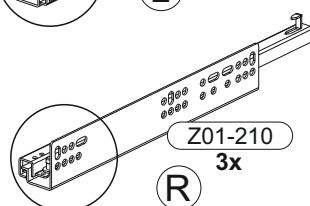

BT1-00387 Colli 1/1

B02-08		B02-20		B01-30		B01-70		B01-329		B01-199	
12x	ø15x10mm	12x		15x	3x16	6x	3x30	6x	M4x22	12x	6,3x9,5

BT1-00388 Colli 1/1

B06-440	
3x	

▶ SCAN ME

Colli 1/1

472 x 168

1

Die Stellräder, die der Höhenverstellung dienen nach ganz unten drehen

Pins zur Entriegelung ein Stück weit herausziehen

2

	B01-329 6x	 M4x22 15x	B01-30 3x16	B06-440 3x		B02-08 12x	 ø15x10mm 12x	B02-20 12x	 3x30
								B01-70 6x	