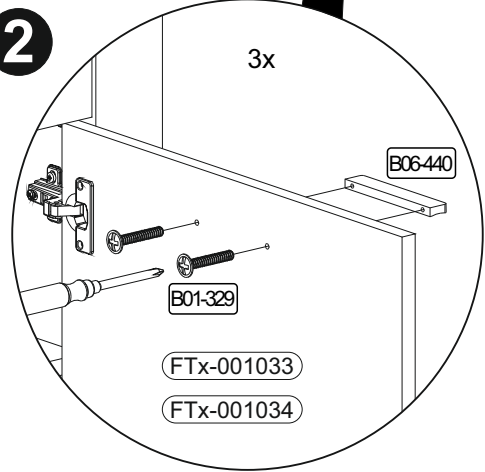

15

	3x	1x	4,5x25	3x	6x	M4x22

Montage der Türdämpfung

1

2

▶ SCAN ME