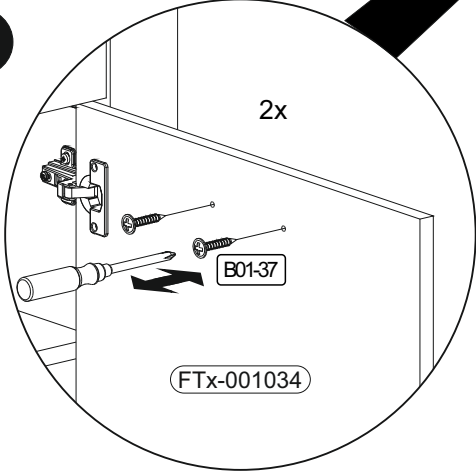

15

	3x	1x	4,5x25	3x	6x	M4x22

Montage der Türdämpfung

1

2

▶ SCAN ME