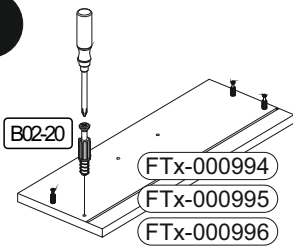

2

	B01-329 6x	 M4x22 15x	B01-30 3x16	B06-440 3x		B02-08 12x	 ø15x10mm 12x	B02-20 12x	 3x30
								B01-70 6x	

1