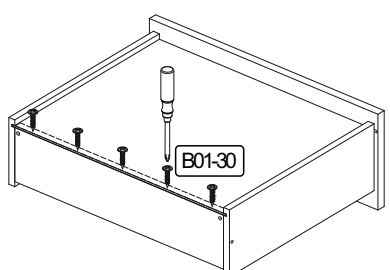

Die Stellräder, die der Höhenverstellung dienen nach ganz unten drehen

Pins zur Entriegelung ein Stück weit herausziehen

2

	B01-329 6x	 M4x22 15x	B01-30 3x16	B06-440 3x		B02-08 12x	 ø15x10mm 12x	B02-20 12x	 3x30
								B01-70 6x	

9

10

3

4

Höhenverstellung des Schubkastens

▶ SCAN ME