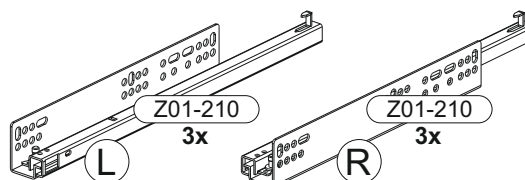

BT1-00387 Colli 1/1

B02-08		B02-20		B01-30		B01-70		B01-329		B01-199	
12x	ø15x10mm	12x		15x	3x16	6x	3x30	6x	M4x22	12x	6,3x9,5

BT1-00388 Colli 1/1

B06-440	
3x	

▶ SCAN ME

Colli 1/1

472 x 168

1

Die Stellräder, die der Höhenverstellung dienen nach ganz unten drehen

Pins zur Entriegelung ein Stück weit herausziehen

2

	B01-329 6x	 M4x22 15x	B01-30 3x16	B06-440 3x		B02-08 12x	 ø15x10mm 12x	B02-20 12x	 3x30
								B01-70 6x	