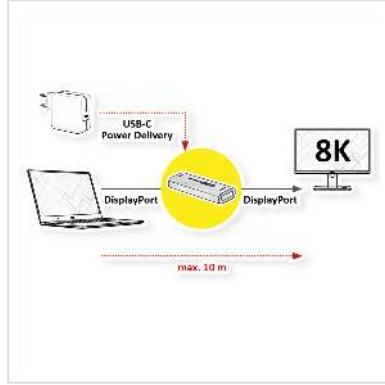

# ROLINE DisplayPort Extender, 8K60, 10m

Artikelnummer	14.01.3475
Hersteller	ROLINE
Hersteller-Art.-Nr.	14.01.3475
EAN (Einzelstück)	7630049628861

**DisplayPort Repeater zur Realisierung einer Punkt-zu-Punkt-Verbindung. Senken Sie die Kosten für Display-Anwendungen, da mit nur einem Repeater auch über längere Strecken nur je ein einziges DisplayPort Ein- und Ausgabegerät erforderlich ist. Und das mit einer 8K Auflösung von bis zu 7680x4320 @60Hz!**

- Ideal für Display-Anwendungen in Konferenzräumen, Klassenzimmern & Schulungsräumen etc.
- Verlängern Sie das DisplayPort-Signal auf bis zu 10 Meter.
- Unterstützt DisplayPort-Auflösungen bis zu 8K@60Hz
- Entspricht der DisplayPort-Spezifikation v1.4, rückwärts kompatibel zu v1.2
- Kompatibel mit HDCP 2.2 & DPCP
- Unterstützt 8K @60Hz (maximale Länge: 5 m in; 5 m out); 4K @60Hz (maximale Länge: 10 m in; 10 m out)
- HDTV-kompatibel
- Plug & Play
- Stromversorgung (5V2A) über USB PD mit Typ-C-Kabel (NICHT im Lieferumfang)

## Technische Daten

Hersteller	ROLINE
Produktgruppe	Splitter und Selektoren
Produkttyp	DisplayPort-Verlängerung
Farbe	grau
Lieferumfang	DisplayPort Repeater, Kurzanleitung

Schnittstelle	DP
Max. Distanz	10 m
Eingänge Video	DP
Ausgang Video	DP
Max. Auflösung (nom.)	7680 x 4320 @60Hz
Max. Auflösung	7680 x 4320 @60Hz (8K, UHD-2)
Abmessungen (HxBxT)	60 x 23 x 10 mm
Betriebstemperatur min.	-15 °C
Betriebstemperatur max.	45 °C
Höhe	10 mm
Breite	23 mm
Tiefe	60 mm
Gewicht	17 g