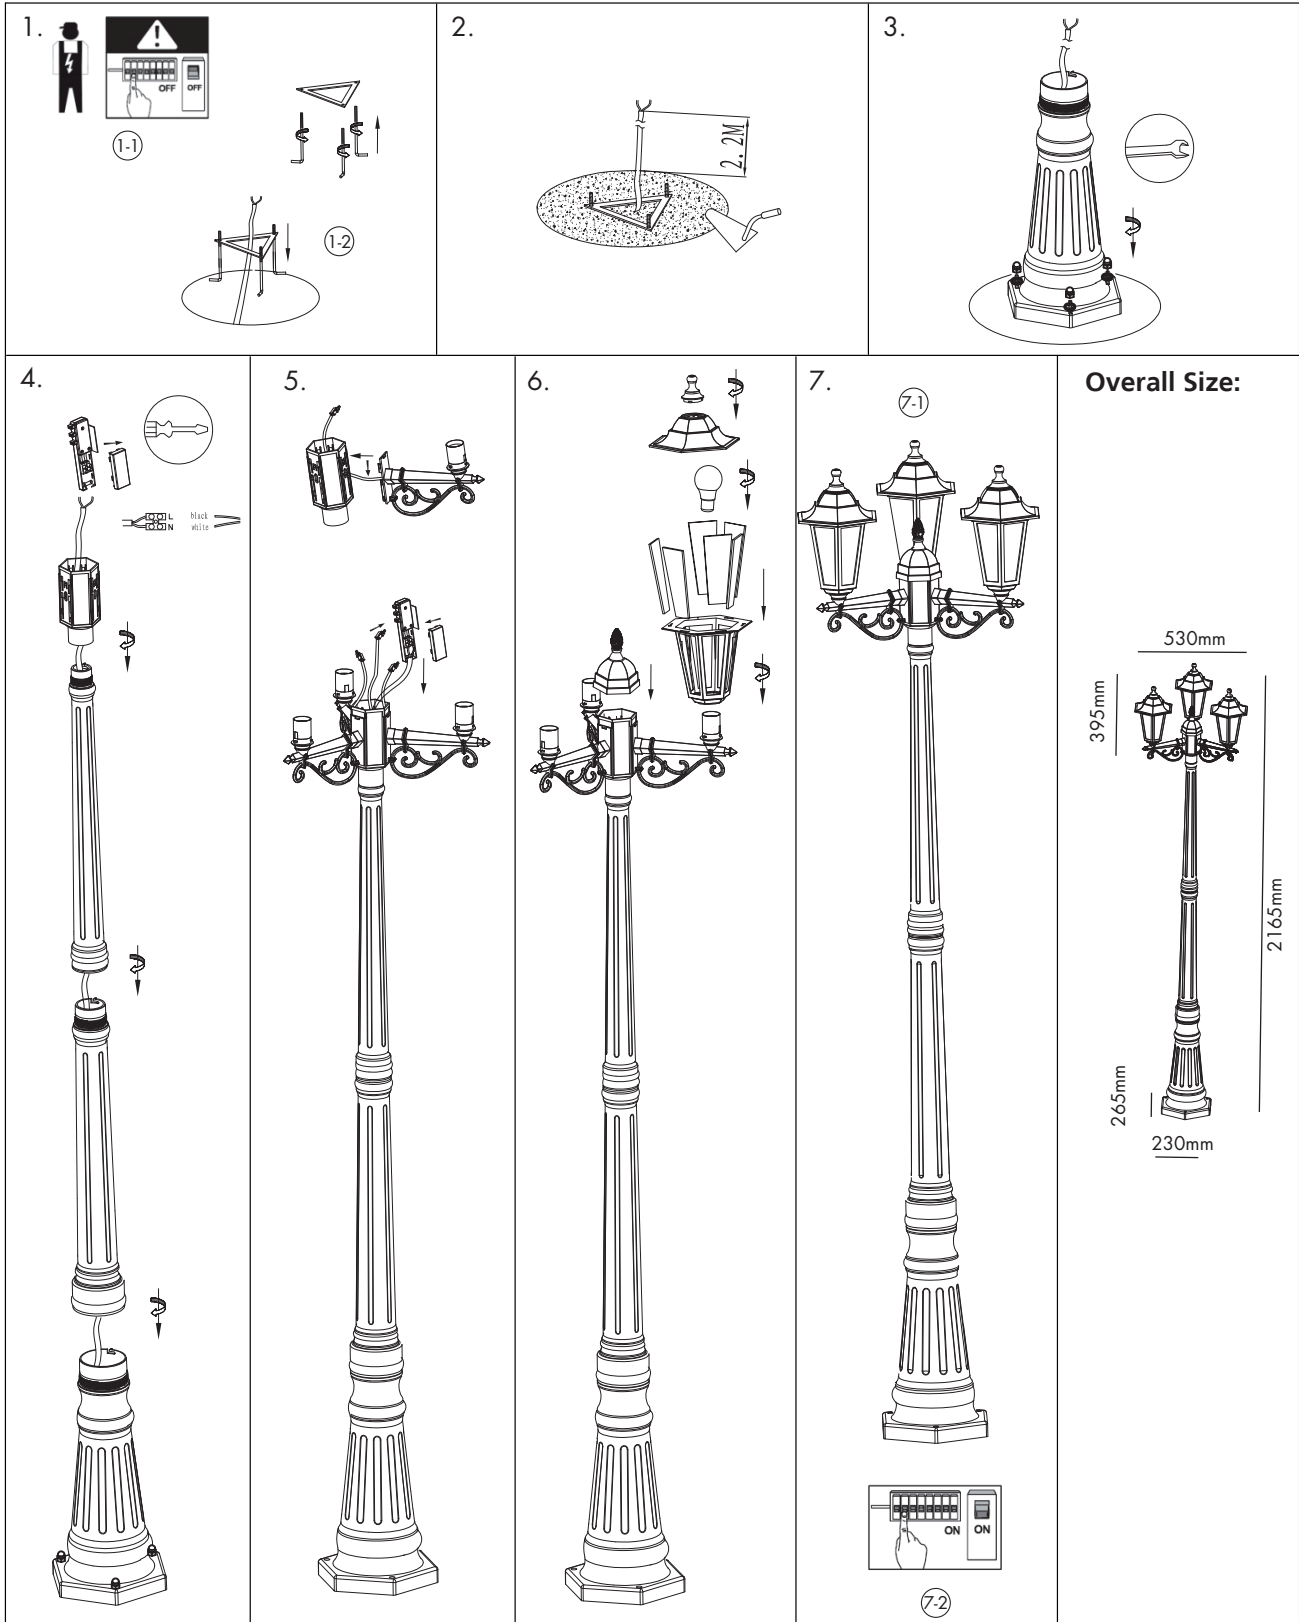

INSTRUCTION MANUAL

New Haven P217 3
103206 / 103207

Fittinq B.V.

Smaragdweg 52, 5527 LB Hapert, The Netherlands
www.qazqa.nl

QAZQA