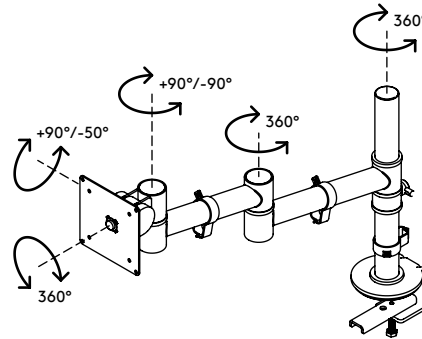

48.123

Viewgo Monitorarm - Schreibtisch 123

Mehr Komfort und Platz: Beides bekommt man mit diesem ergonomischen Einstiegs-Monitorarm. Bringen Sie Ihren Monitor über Ihrem Schreibtisch an - in der für Sie günstigsten Position - und machen Sie damit wertvollen Platz auf dem Schreibtisch frei. Schlank und stark, der Viewgo Monitorarm kombiniert unverwechselbares, spielerisches Design mit einer robusten Stahlkonstruktion.

- Statischer Höheneinstellungsbereich von 210 mm
- Unabhängige Tiefenverstellung
- Versehen mit Kabelclips für saubere Führung der Kabel
- Hauptkomponenten aus Stahl
- Kompatibel mit VESA MIS-D 75 x 75/100 x 100 mm
- Monitor: neigbar +90°/-50°, schwenkbar +90°/-90°, Drehbar 360°
- Arm: schwenkbar 360°
- Tragfähigkeit max. 8 kg pro Monitor
- Geliefert mit Tischklemmenbefestigung und Durchtischbefestigung
- Geeignet für Schreibtischdicken von 5 bis 40 (Klemme) oder 60 mm (Durchtisch)
- Höchstmaß Monitor: Höhe 900 mm
- Einfache Höhenverstellung mit Feststellknopf
- Lässt sich fest auf allen Oberflächen ohne Beschädigungen montieren, dank eines rutschfesten Schutz-Gummiprofils
- Problemlose Montage dank mitgeliefertem Hilfsmittel

viewgo

210 mm (8,3")

+90°/-50°

+90°/-90°

360°

900 mm (35,4")

75 x 75/100 x 100

8 kg

Viewgo Monitorarm - Schreibtisch 123

2016/11/23

48.123

 615 x 182 x 155 mm

 1 pcs

 schwarz

 3,3 kg

 805410481230