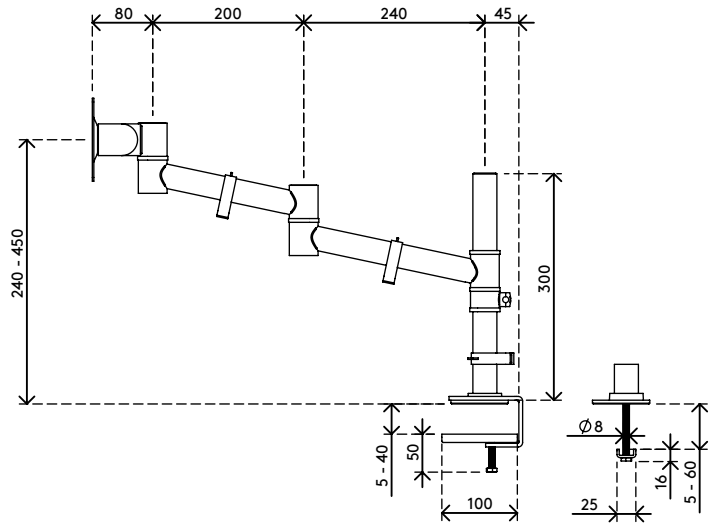

48.123

Viewgo Monitorarm - Schreibtisch 123

Mehr Komfort und Platz: Beides bekommt man mit diesem ergonomischen Einstiegs-Monitorarm. Bringen Sie Ihren Monitor über Ihrem Schreibtisch an - in der für Sie günstigsten Position - und machen Sie damit wertvollen Platz auf dem Schreibtisch frei. Schlank und stark, der Viewgo Monitorarm kombiniert unverwechselbares, spielerisches Design mit einer robusten Stahlkonstruktion.

- Statischer Höheneinstellungsbereich von 210 mm
- Unabhängige Tiefenverstellung
- Versehen mit Kabelclips für saubere Führung der Kabel
- Hauptkomponenten aus Stahl
- Kompatibel mit VESA MIS-D 75 x 75/100 x 100 mm
- Monitor: neigbar +90°/-50°, schwenkbar +90°/-90°, Drehbar 360°
- Arm: schwenkbar 360°
- Tragfähigkeit max. 8 kg pro Monitor
- Geliefert mit Tischklemmenbefestigung und Durchtischbefestigung
- Geeignet für Schreibtischdicken von 5 bis 40 (Klemme) oder 60 mm (Durchtisch)
- Höchstmaß Monitor: Höhe 900 mm
- Einfache Höhenverstellung mit Feststellknopf
- Lässt sich fest auf allen Oberflächen ohne Beschädigungen montieren, dank eines rutschfesten Schutz-Gummiprofils
- Problemlose Montage dank mitgeliefertem Hilfsmittel

viewgo

210 mm (8,3")

+90°/-50°

+90°/-90°

360°

900 mm (35,4")

75 x 75/100 x 100

8 kg

Viewgo Monitorarm - Schreibtisch 123

2016/11/23

48.123

 615 x 182 x 155 mm

 1 pcs

 schwarz

 3,3 kg

 805410481230