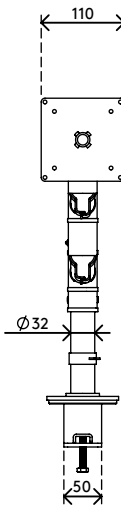

48.123

Viewgo Monitorarm - Schreibtisch 123

Mehr Komfort und Platz: Beides bekommt man mit diesem ergonomischen Einstiegs-Monitorarm. Bringen Sie Ihren Monitor über Ihrem Schreibtisch an - in der für Sie günstigsten Position - und machen Sie damit wertvollen Platz auf dem Schreibtisch frei. Schlank und stark, der Viewgo Monitorarm kombiniert unverwechselbares, spielerisches Design mit einer robusten Stahlkonstruktion.

- Statischer Höheneinstellungsbereich von 210 mm
- Unabhängige Tiefenverstellung
- Versehen mit Kabelclips für saubere Führung der Kabel
- Hauptkomponenten aus Stahl
- Kompatibel mit VESA MIS-D 75 x 75/100 x 100 mm
- Monitor: neigbar +90°/-50°, schwenkbar +90°/-90°, Drehbar 360°
- Arm: schwenkbar 360°
- Tragfähigkeit max. 8 kg pro Monitor
- Geliefert mit Tischklemmenbefestigung und Durchtischbefestigung
- Geeignet für Schreibtischdicken von 5 bis 40 (Klemme) oder 60 mm (Durchtisch)
- Höchstmaß Monitor: Höhe 900 mm
- Einfache Höhenverstellung mit Feststellknopf
- Lässt sich fest auf allen Oberflächen ohne Beschädigungen montieren, dank eines rutschfesten Schutz-Gummiprofils
- Problemlose Montage dank mitgeliefertem Hilfsmittel

viewgo

210 mm (8,3")

+90°/-50°

+90°/-90°

360°

900 mm (35,4")

75 x 75/100 x 100

8 kg

Viewgo Monitorarm - Schreibtisch 123

2016/11/23

48.123

 615 x 182 x 155 mm

 1 pcs

 schwarz

 3,3 kg

 805410481230