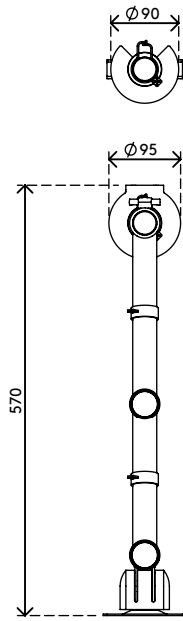

48.123

Viewgo Monitorarm - Schreibtisch 123

Mehr Komfort und Platz: Beides bekommt man mit diesem ergonomischen Einstiegs-Monitorarm. Bringen Sie Ihren Monitor über Ihrem Schreibtisch an - in der für Sie günstigsten Position - und machen Sie damit wertvollen Platz auf dem Schreibtisch frei. Schlank und stark, der Viewgo Monitorarm kombiniert unverwechselbares, spielerisches Design mit einer robusten Stahlkonstruktion.

- Statischer Höheneinstellungsbereich von 210 mm
- Unabhängige Tiefenverstellung
- Versehen mit Kabelclips für saubere Führung der Kabel
- Hauptkomponenten aus Stahl
- Kompatibel mit VESA MIS-D 75 x 75/100 x 100 mm
- Monitor: neigbar +90°/-50°, schwenkbar +90°/-90°, Drehbar 360°
- Arm: schwenkbar 360°
- Tragfähigkeit max. 8 kg pro Monitor
- Geliefert mit Tischklemmenbefestigung und Durchtischbefestigung
- Geeignet für Schreibtischdicken von 5 bis 40 (Klemme) oder 60 mm (Durchtisch)
- Höchstmaß Monitor: Höhe 900 mm
- Einfache Höhenverstellung mit Feststellknopf
- Lässt sich fest auf allen Oberflächen ohne Beschädigungen montieren, dank eines rutschfesten Schutz-Gummiprofils
- Problemlose Montage dank mitgeliefertem Hilfsmittel

viewgo

210 mm (8,3")

+90°/-50°

+90°/-90°

360°

900 mm (35,4")

75 x 75/100 x 100

8 kg

Viewgo Monitorarm - Schreibtisch 123

2016/11/23

48.123

 615 x 182 x 155 mm

 1 pcs

 schwarz

 3,3 kg

 805410481230