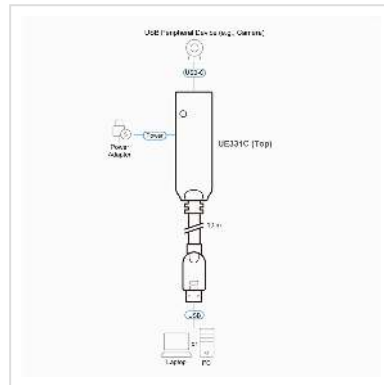

ATEN UE331C USB-A 3.2 Gen1 zu USB-C Extender Kabel 10m

Artikelnummer	14.01.7352
Hersteller	ATEN
Hersteller-Art.-Nr.	UE331C
EAN (Einzelstück)	4710469342097

10 m USB 3.2 Gen1-Verlängerungskabel

Das UE331C ist ein USB 3.2 Gen 1-Verlängerungskabel, das die Verbindung zwischen einem USB Typ-A-fähigen PC/Laptop und einem USB-C-Gerät um 10 m verlängert.

Die Bereitstellung wird durch den leichten, kleinen Formfaktor mit Plug-and-Play-Design und die Unterstützung mehrerer Plattformen, einschließlich Windows und macOS, flexibler. Die 2 Schraublöcher an der USB-C-Buchse erfüllen die steigenden Anforderungen an eine sichere Verbindung in industriellen Anwendungen.

Technische Daten

Hersteller	ATEN
Produktgruppe	Adapter, Terminatoren, Konverter
Produkttyp	USB 3.2 Verlängerungskabel
Farbe	schwarz
Länge	10 m
Lieferumfang	1 x UE331C, 10 m USB 3.2 Gen1-Verlängerungskabel 1 x Netzadapter 1 x Benutzeranleitung
Übertragungsqualität	USB 3.2 Gen 1 SuperSpeed 5 Gbit/s (USB 3.1 Gen 1, USB 3.0)
Anschlüsse Seite 1 (PC)	USB3.2 Gen1 Typ-A-Stecker
Anschlüsse Seite 2 (Peripherie)	USB-C Buchse
Seite 1 Typ des Anschlusses	USB 3 Typ A
Seite 1 Art des Anschlusses	Männlich (Stecker)
Seite 2 Typ des Anschlusses	USB Typ C (USB-C)
Seite 2 Art des Anschlusses	Weiblich (Buchse)
Aktiv / Passiv	aktiv
Farbe (Kabel)	schwarz
Höhe	1.2 cm
Breite	1.22 cm
Tiefe	6.5 cm
Gewicht	0.77 kg
Paketgewicht	1.065 kg