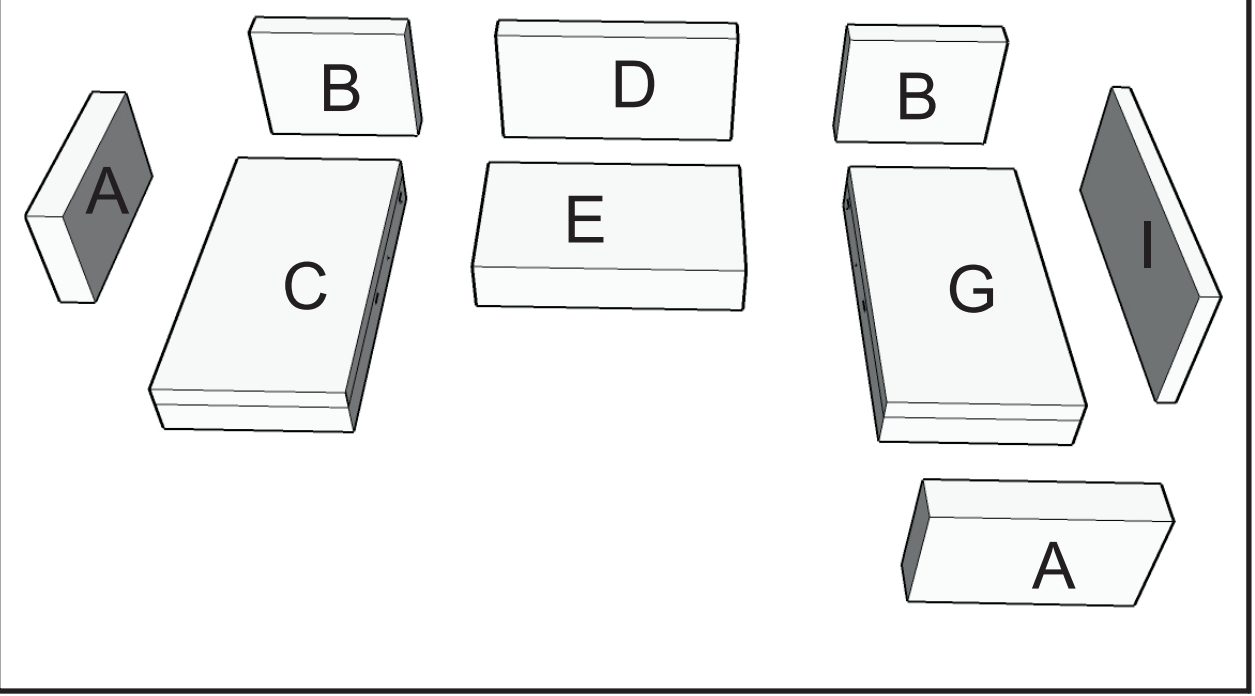

# PARIS 1 LIGHT

- (DE) Montageanleitung
- (IT) Istruzioni di montaggio
- (PL) Instrukcja montażu
- (FR) Notice de montage
- (NL) Handleiding voor de montage
- (RO) Instrucțiuni de asamblare
- (GB) Assembly instructions
- (SK) Montážny návod
- (TR) Montaj talimatı
- (CZ) Montážní návod
- (RU) Инструкция по монтажу
- (HU) Szerelési útmutató

13 x ( 8x90 )  a	13 x Ø8  b	13 x M8  c	16 x (M6x35)  e	8 x  f	16 x  g	13 x  z	6 x (5x35)  k
6 x 70mm  80mm w	8 x 70mm  50mm m	2 x (M8x40)  d	14 x  y				
1 x  38 cm 1	7 x  45 cm 60 cm 2						

1: PARIS 1 LIGHT - L