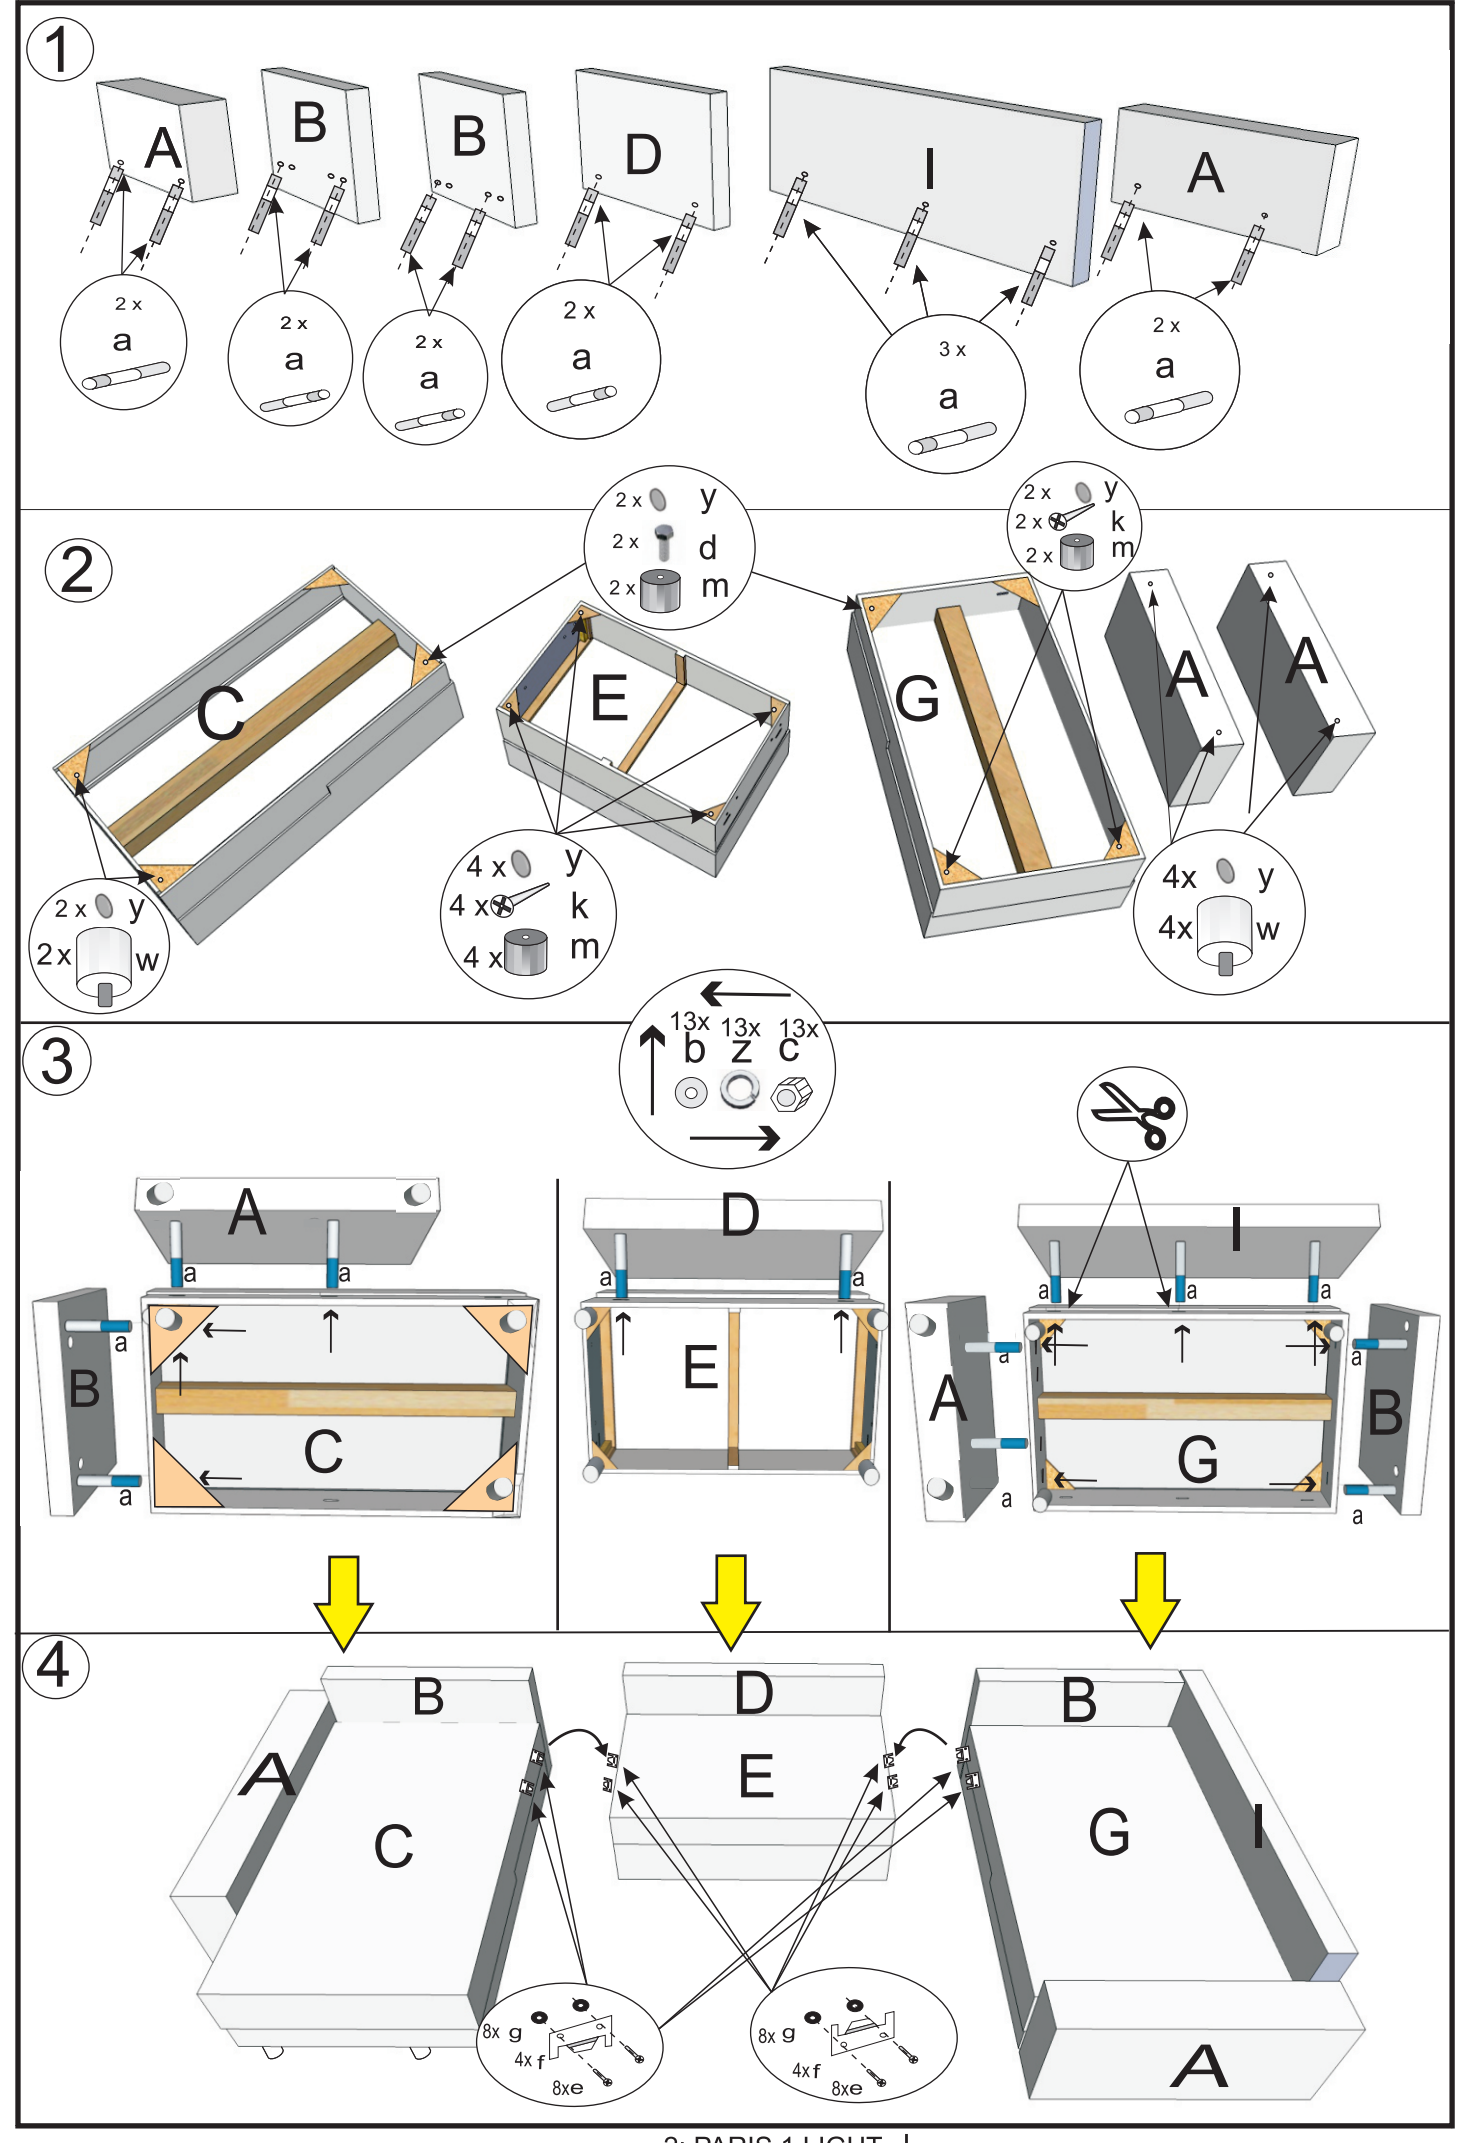

# PARIS 1 LIGHT

- (DE) Montageanleitung
- (IT) Istruzioni di montaggio
- (PL) Instrukcja montażu
- (FR) Notice de montage
- (NL) Handleiding voor de montage
- (RO) Instrucțiuni de asamblare
- (GB) Assembly instructions
- (SK) Montážny návod
- (TR) Montaj talimatı
- (CZ) Montážní návod
- (RU) Инструкция по монтажу
- (HU) Szerelési útmutató

13 x ( 8x90 )  a	13 x Ø8  b	13 x M8  c	16 x (M6x35)  e	8 x  f	16 x  g	13 x  z	6 x (5x35)  k
6 x 70mm  80mm w	8 x 70mm  50mm m	2 x (M8x40)  d	14 x  y				
1 x  38 cm 1	7 x  45 cm 60 cm 2						

1: PARIS 1 LIGHT - L

13 x ( 8x90 )  <b>a</b>	13 x Ø8  <b>b</b>	13 x M8  <b>c</b>	16 x (M6x35)  <b>e</b>	8 x  <b>f</b>	16 x  <b>g</b>	13 x  <b>z</b>	6 x (5x35)  <b>k</b>
6 x 70mm  <b>w</b>	8 x 70mm  <b>m</b>	2 x (M8x40)  <b>d</b>	14 x  <b>y</b>				
1x  <b>1</b> 38 cm	7x  <b>2</b> 60 cm						