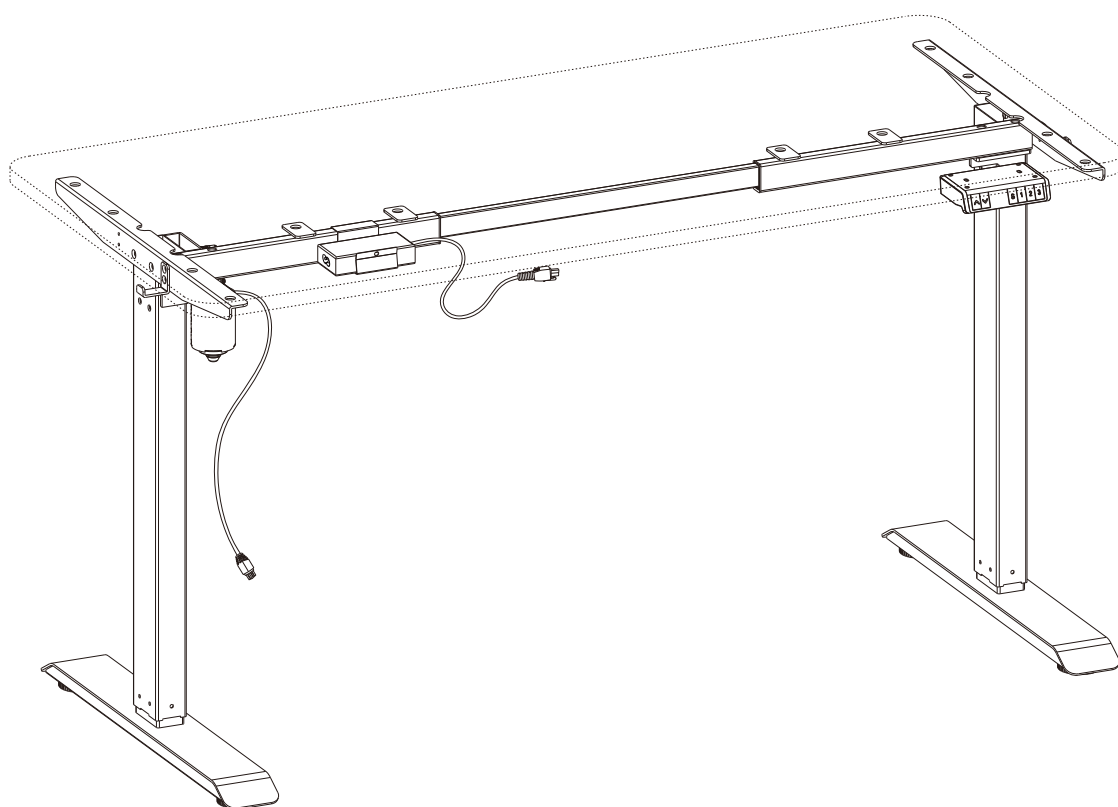

## LSD018

Standing Desk  
Höhenverstellbarer Schreibtisch

---

107522S

**A** × 1

**B** × 1

**C** × 1

**D** × 1

**R** × 4

M8 x 50 mm

**S** × 2

ST3.5 x 19 mm

**T** × 12

ST4.8 x 16 mm

**U** × 1

**V** × 1