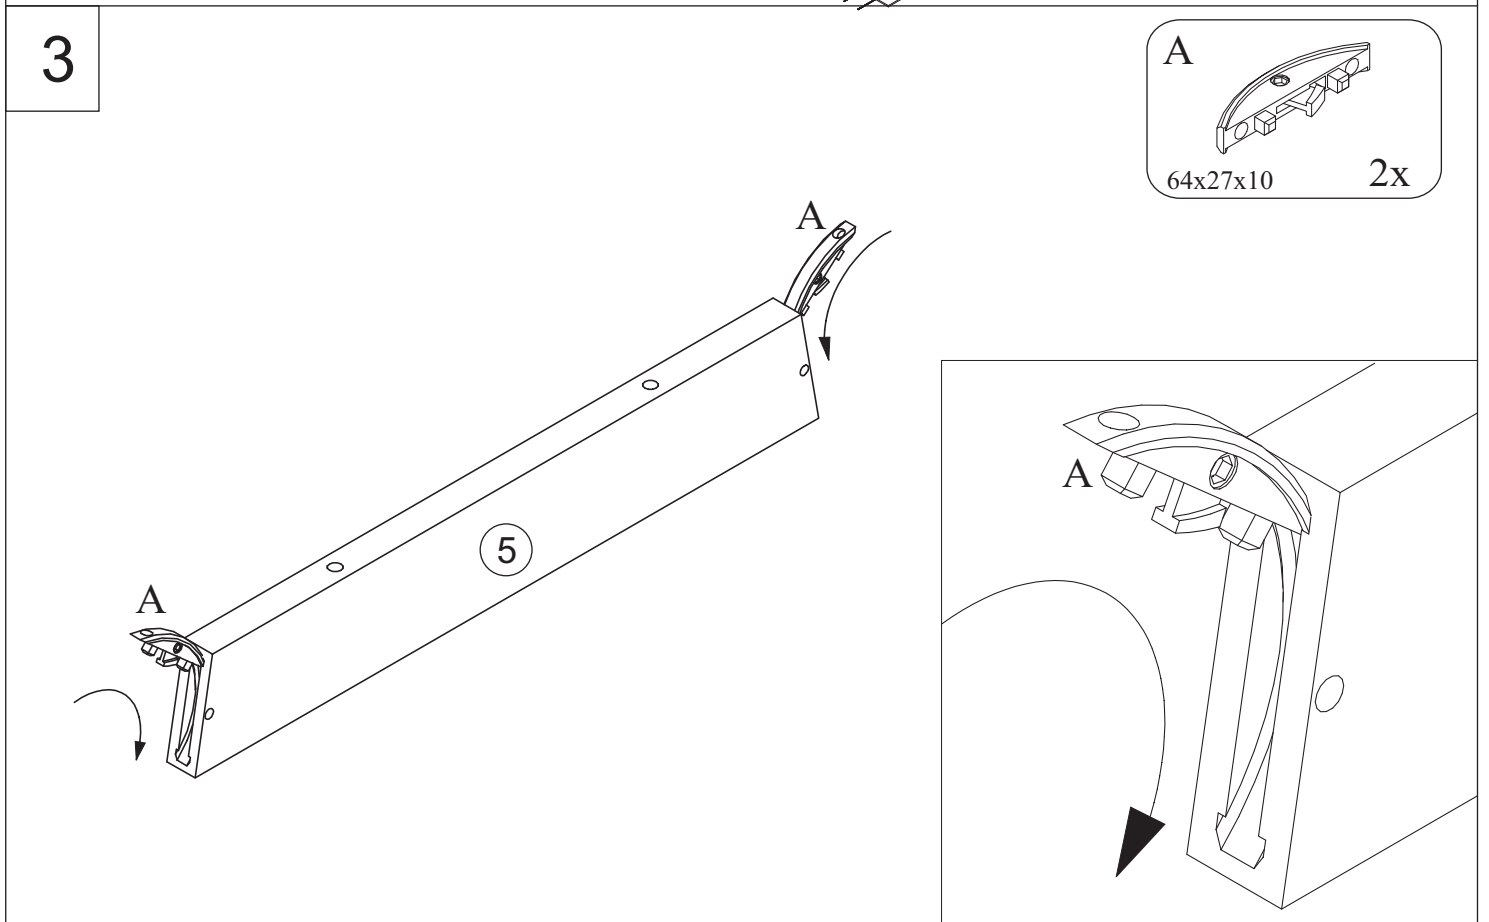

MONTAGEANLEITUNG
58841EW1 Couctisch JACOBSTAD
110x70xH45

Pos.	Dimension	Stck.
1	1100x700x25	1
2	600x250x20	1
3	600x400x20	1
4	410x400x20	2
5	443x70x20	1

1

4

5

6

7