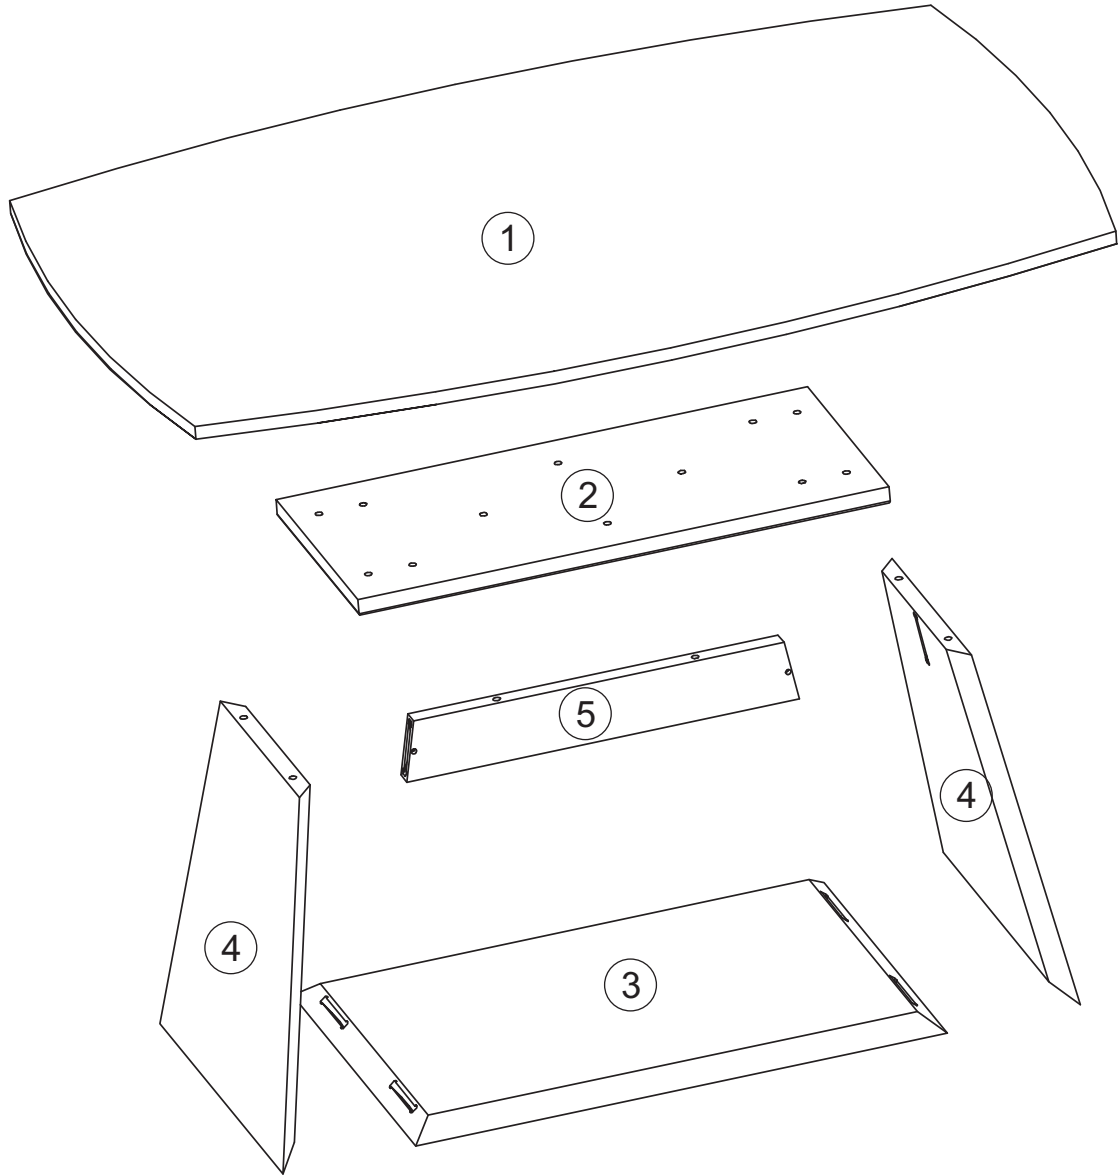

MONTAGEANLEITUNG
58841EW1 Couctisch JACOBSTAD
110x70xH45

Pos.	Dimension	Stck.
1	1100x700x25	1
2	600x250x20	1
3	600x400x20	1
4	410x400x20	2
5	443x70x20	1

1

4

5

6

7