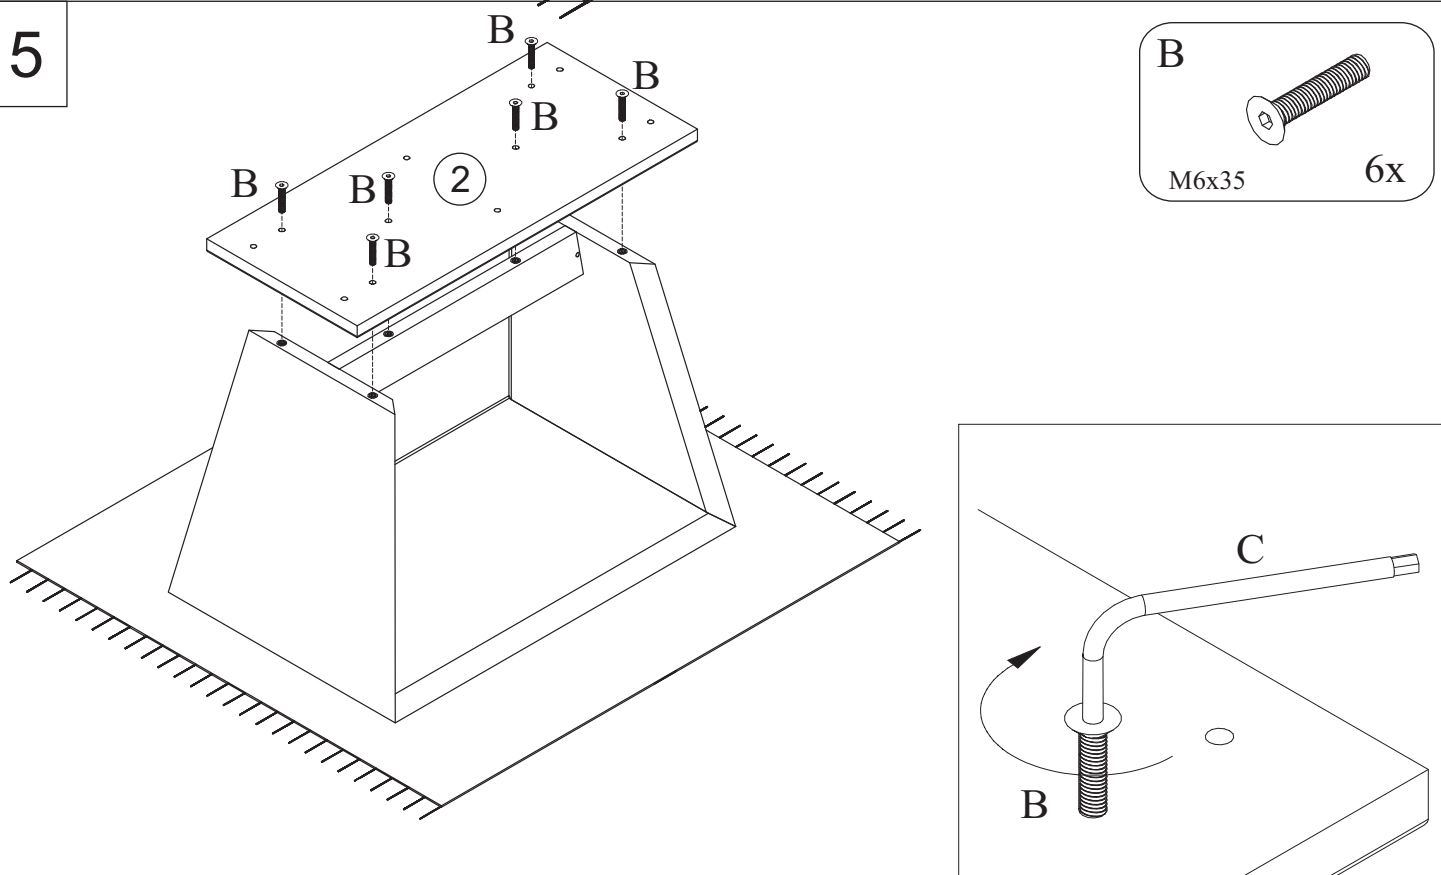

MONTAGEANLEITUNG
58841EW1 Couctisch JACOBSTAD
110x70xH45

Pos.	Dimension	Stck.
1	1100x700x25	1
2	600x250x20	1
3	600x400x20	1
4	410x400x20	2
5	443x70x20	1

1

4

5

6

7