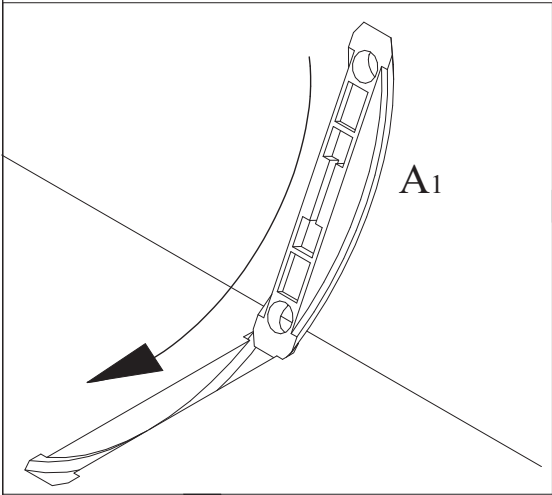

MONTAGEANLEITUNG
58841EW1 Couctisch JACOBSTAD
110x70xH45

Pos.	Dimension	Stck.
1	1100x700x25	1
2	600x250x20	1
3	600x400x20	1
4	410x400x20	2
5	443x70x20	1

1

4

5

6

7