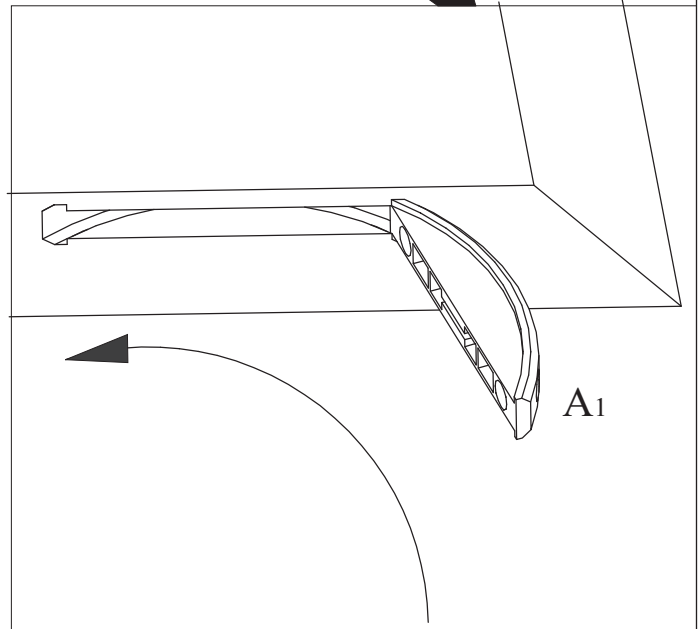

MONTAGEANLEITUNG
58841EW1 Couctisch JACOBSTAD
110x70xH45

Pos.	Dimension	Stck.
1	1100x700x25	1
2	600x250x20	1
3	600x400x20	1
4	410x400x20	2
5	443x70x20	1

1

4

5

6

7