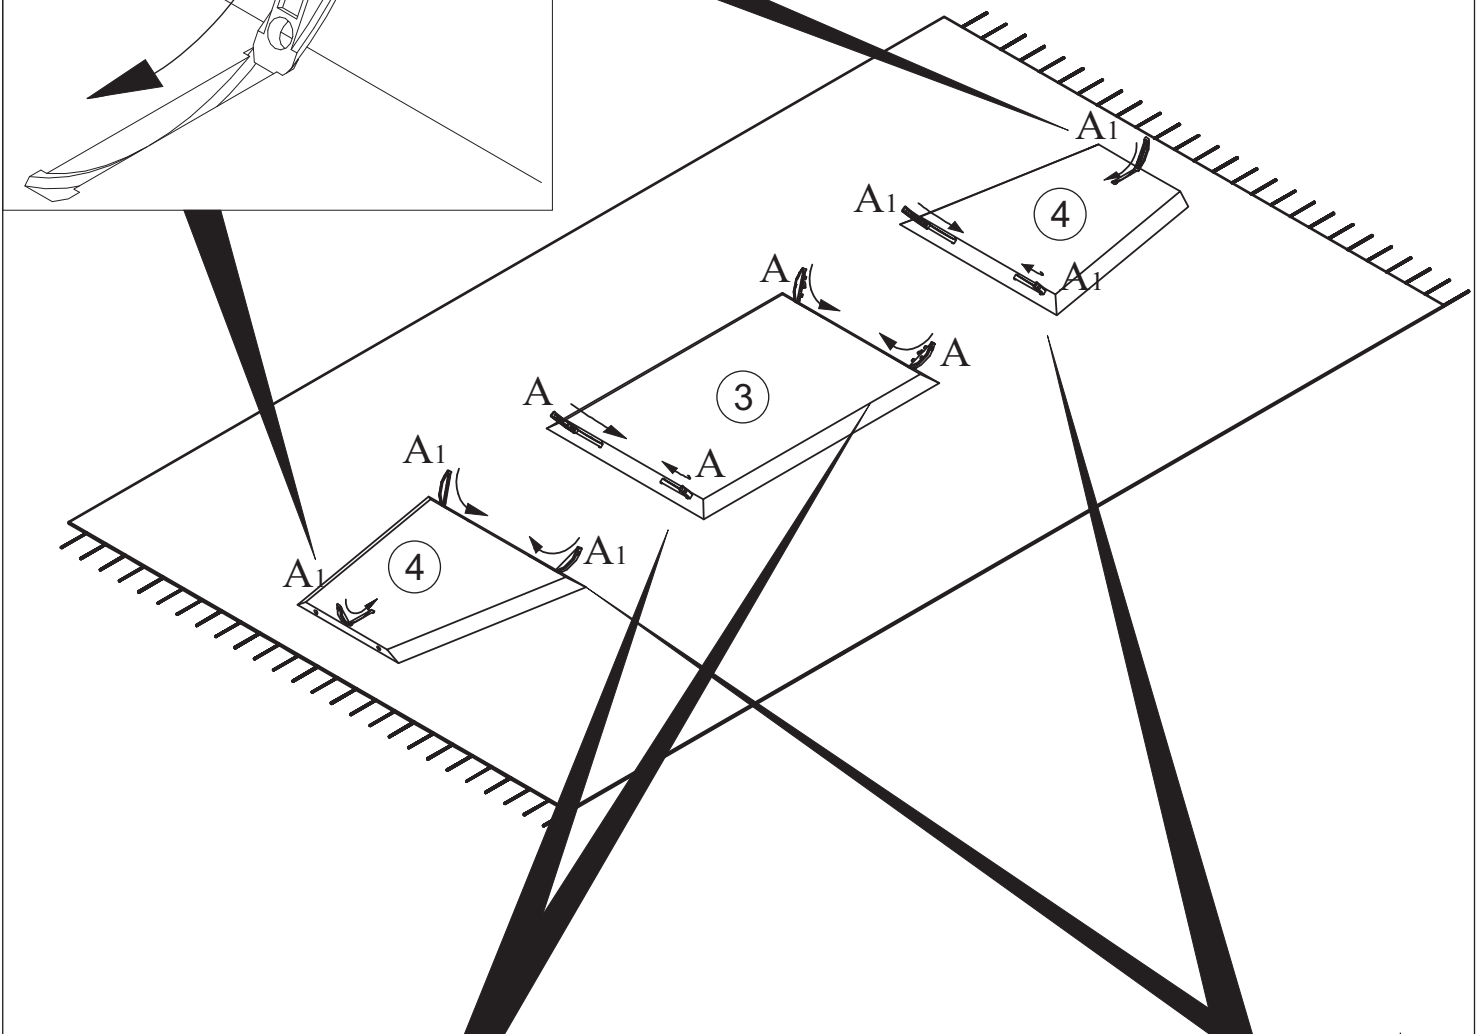

MONTAGEANLEITUNG
58841EW1 Couctisch JACOBSTAD
110x70xH45

Pos.	Dimension	Stck.
1	1100x700x25	1
2	600x250x20	1
3	600x400x20	1
4	410x400x20	2
5	443x70x20	1

1

4

5

6

7