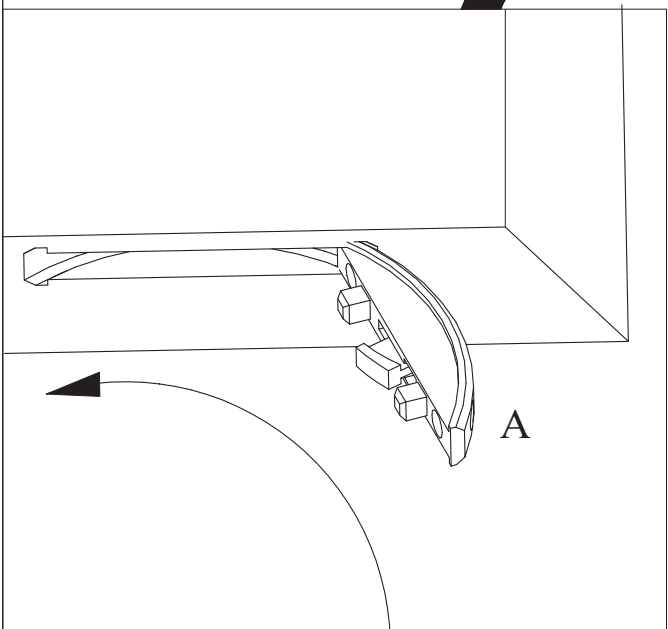

MONTAGEANLEITUNG
58841EW1 Couctisch JACOBSTAD
110x70xH45

Pos.	Dimension	Stck.
1	1100x700x25	1
2	600x250x20	1
3	600x400x20	1
4	410x400x20	2
5	443x70x20	1

1

4

5

6

7