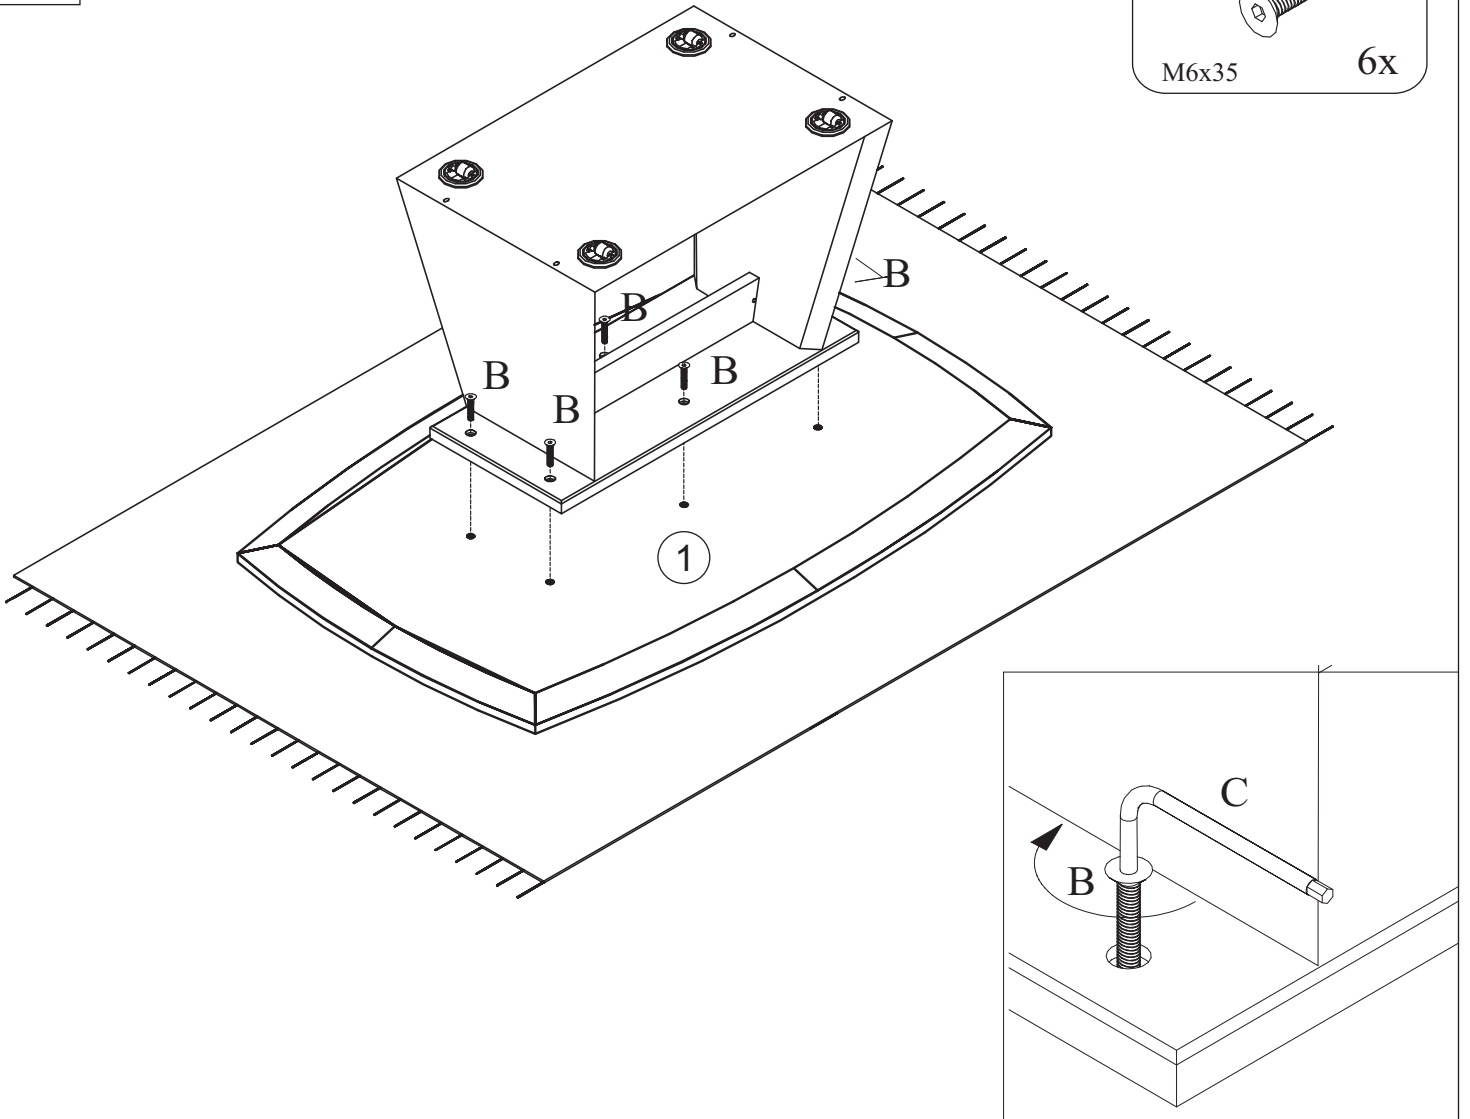

MONTAGEANLEITUNG
58841EW1 Couctisch JACOBSTAD
110x70xH45

Pos.	Dimension	Stck.
1	1100x700x25	1
2	600x250x20	1
3	600x400x20	1
4	410x400x20	2
5	443x70x20	1

1

4

5

6

7