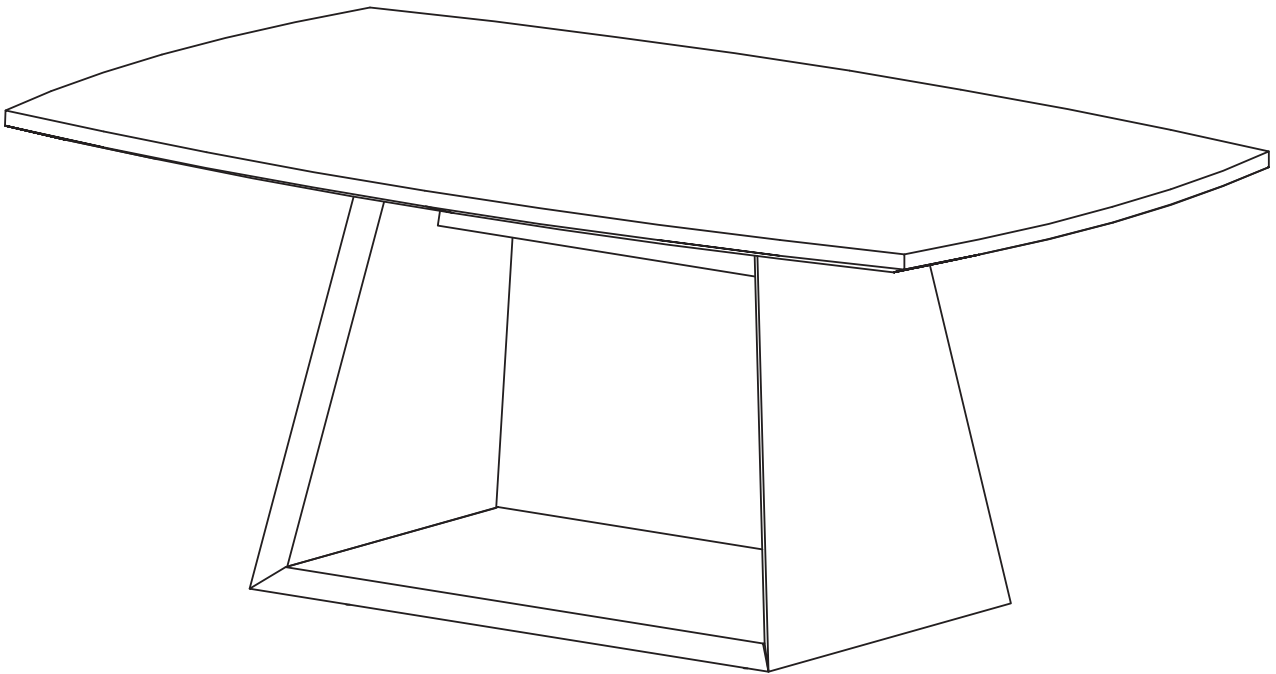

MONTAGEANLEITUNG
58841EW1 Couctisch JACOBSTAD
110x70xH45

Pos.	Dimension	Stck.
1	1100x700x25	1
2	600x250x20	1
3	600x400x20	1
4	410x400x20	2
5	443x70x20	1

1

4

5

6

7