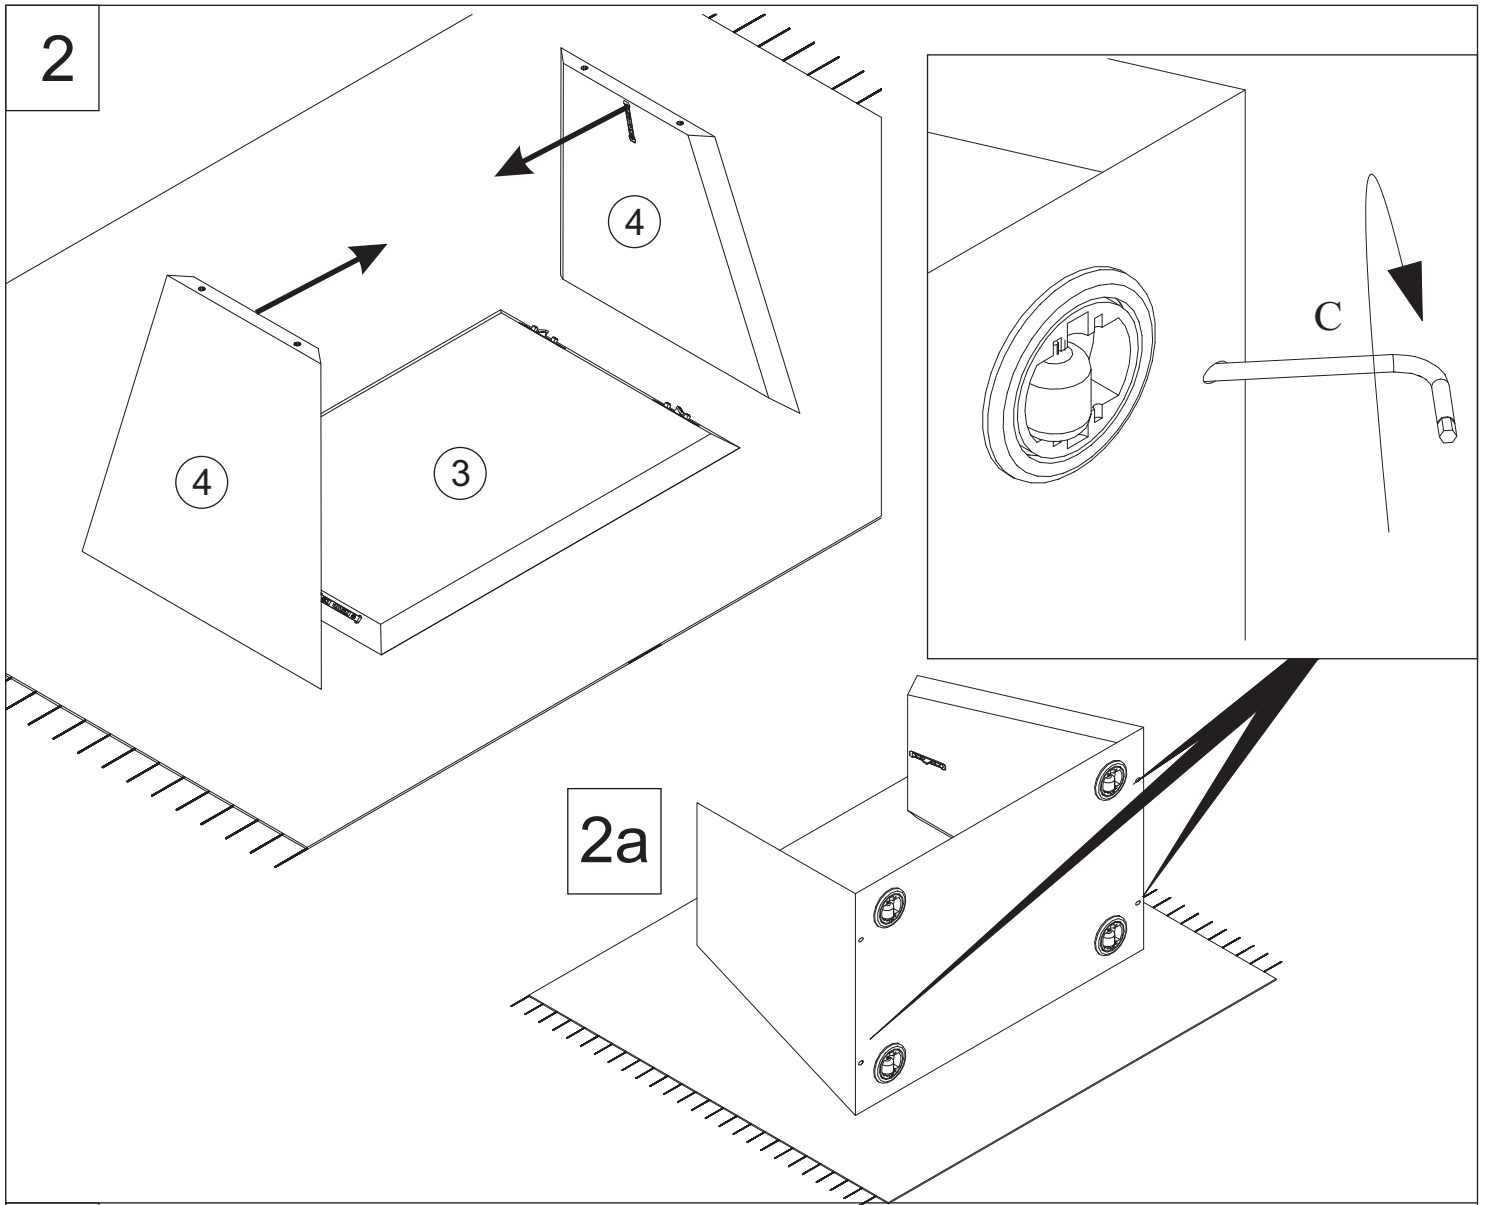

MONTAGEANLEITUNG
58841EW1 Couctisch JACOBSTAD
110x70xH45

Pos.	Dimension	Stck.
1	1100x700x25	1
2	600x250x20	1
3	600x400x20	1
4	410x400x20	2
5	443x70x20	1

1

4

5

6

7