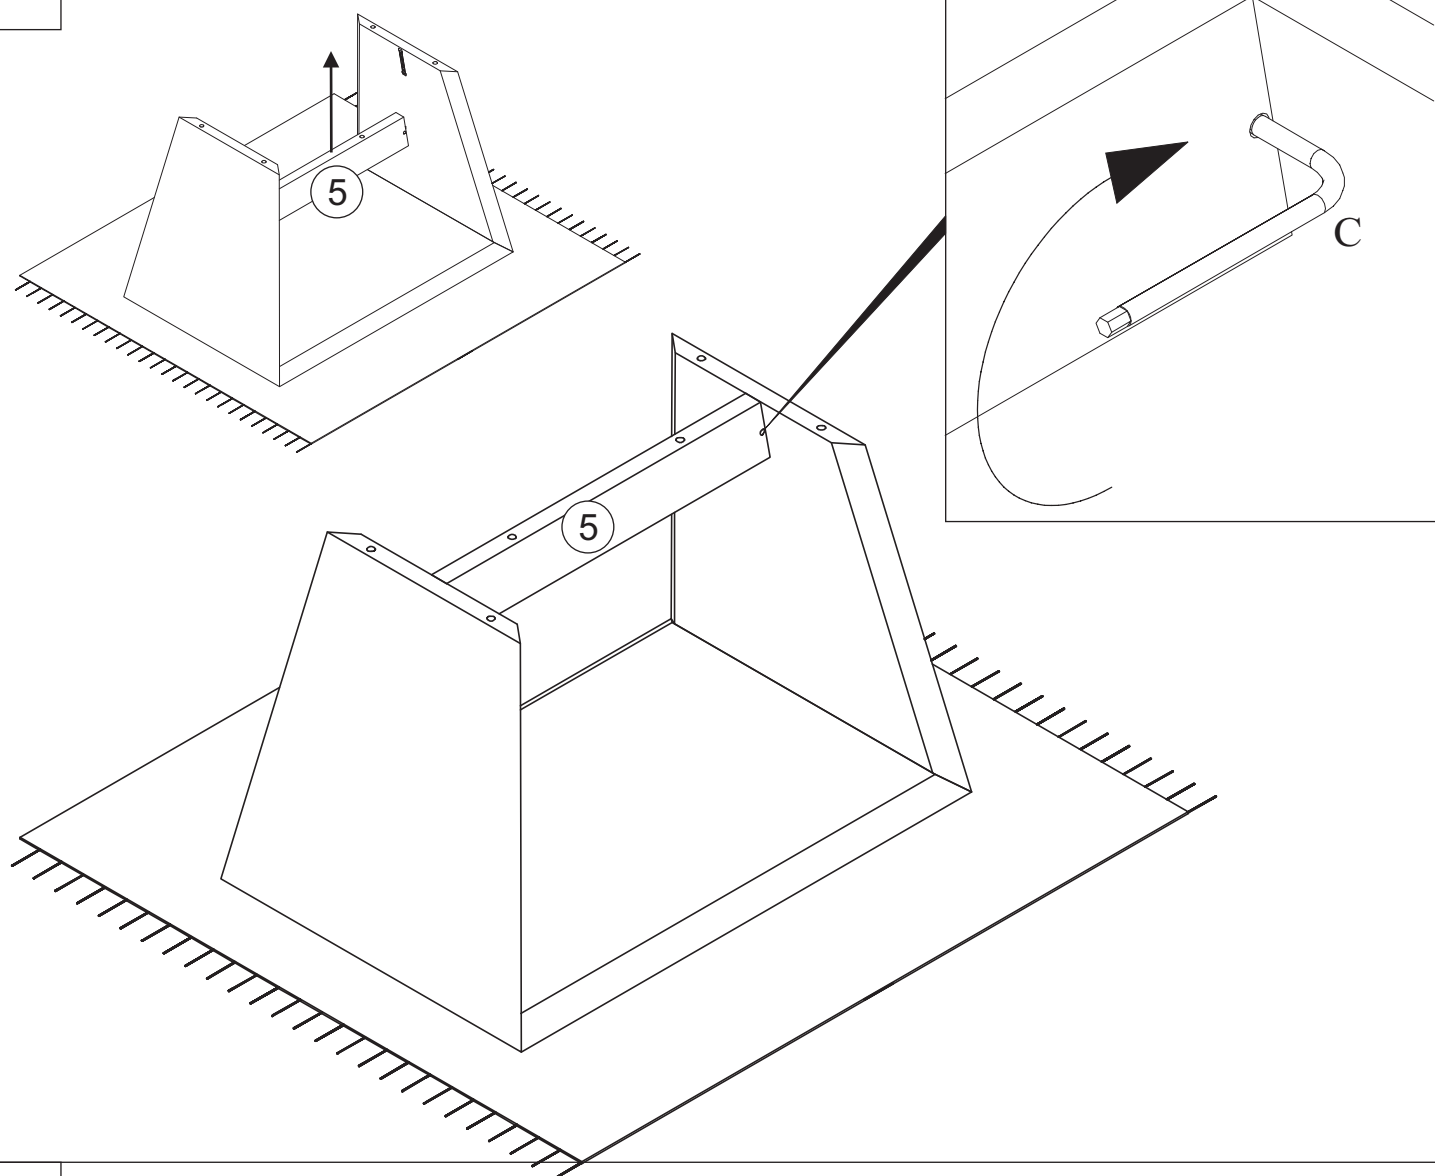

MONTAGEANLEITUNG
58841EW1 Couctisch JACOBSTAD
110x70xH45

Pos.	Dimension	Stck.
1	1100x700x25	1
2	600x250x20	1
3	600x400x20	1
4	410x400x20	2
5	443x70x20	1

1

4

5

6

7