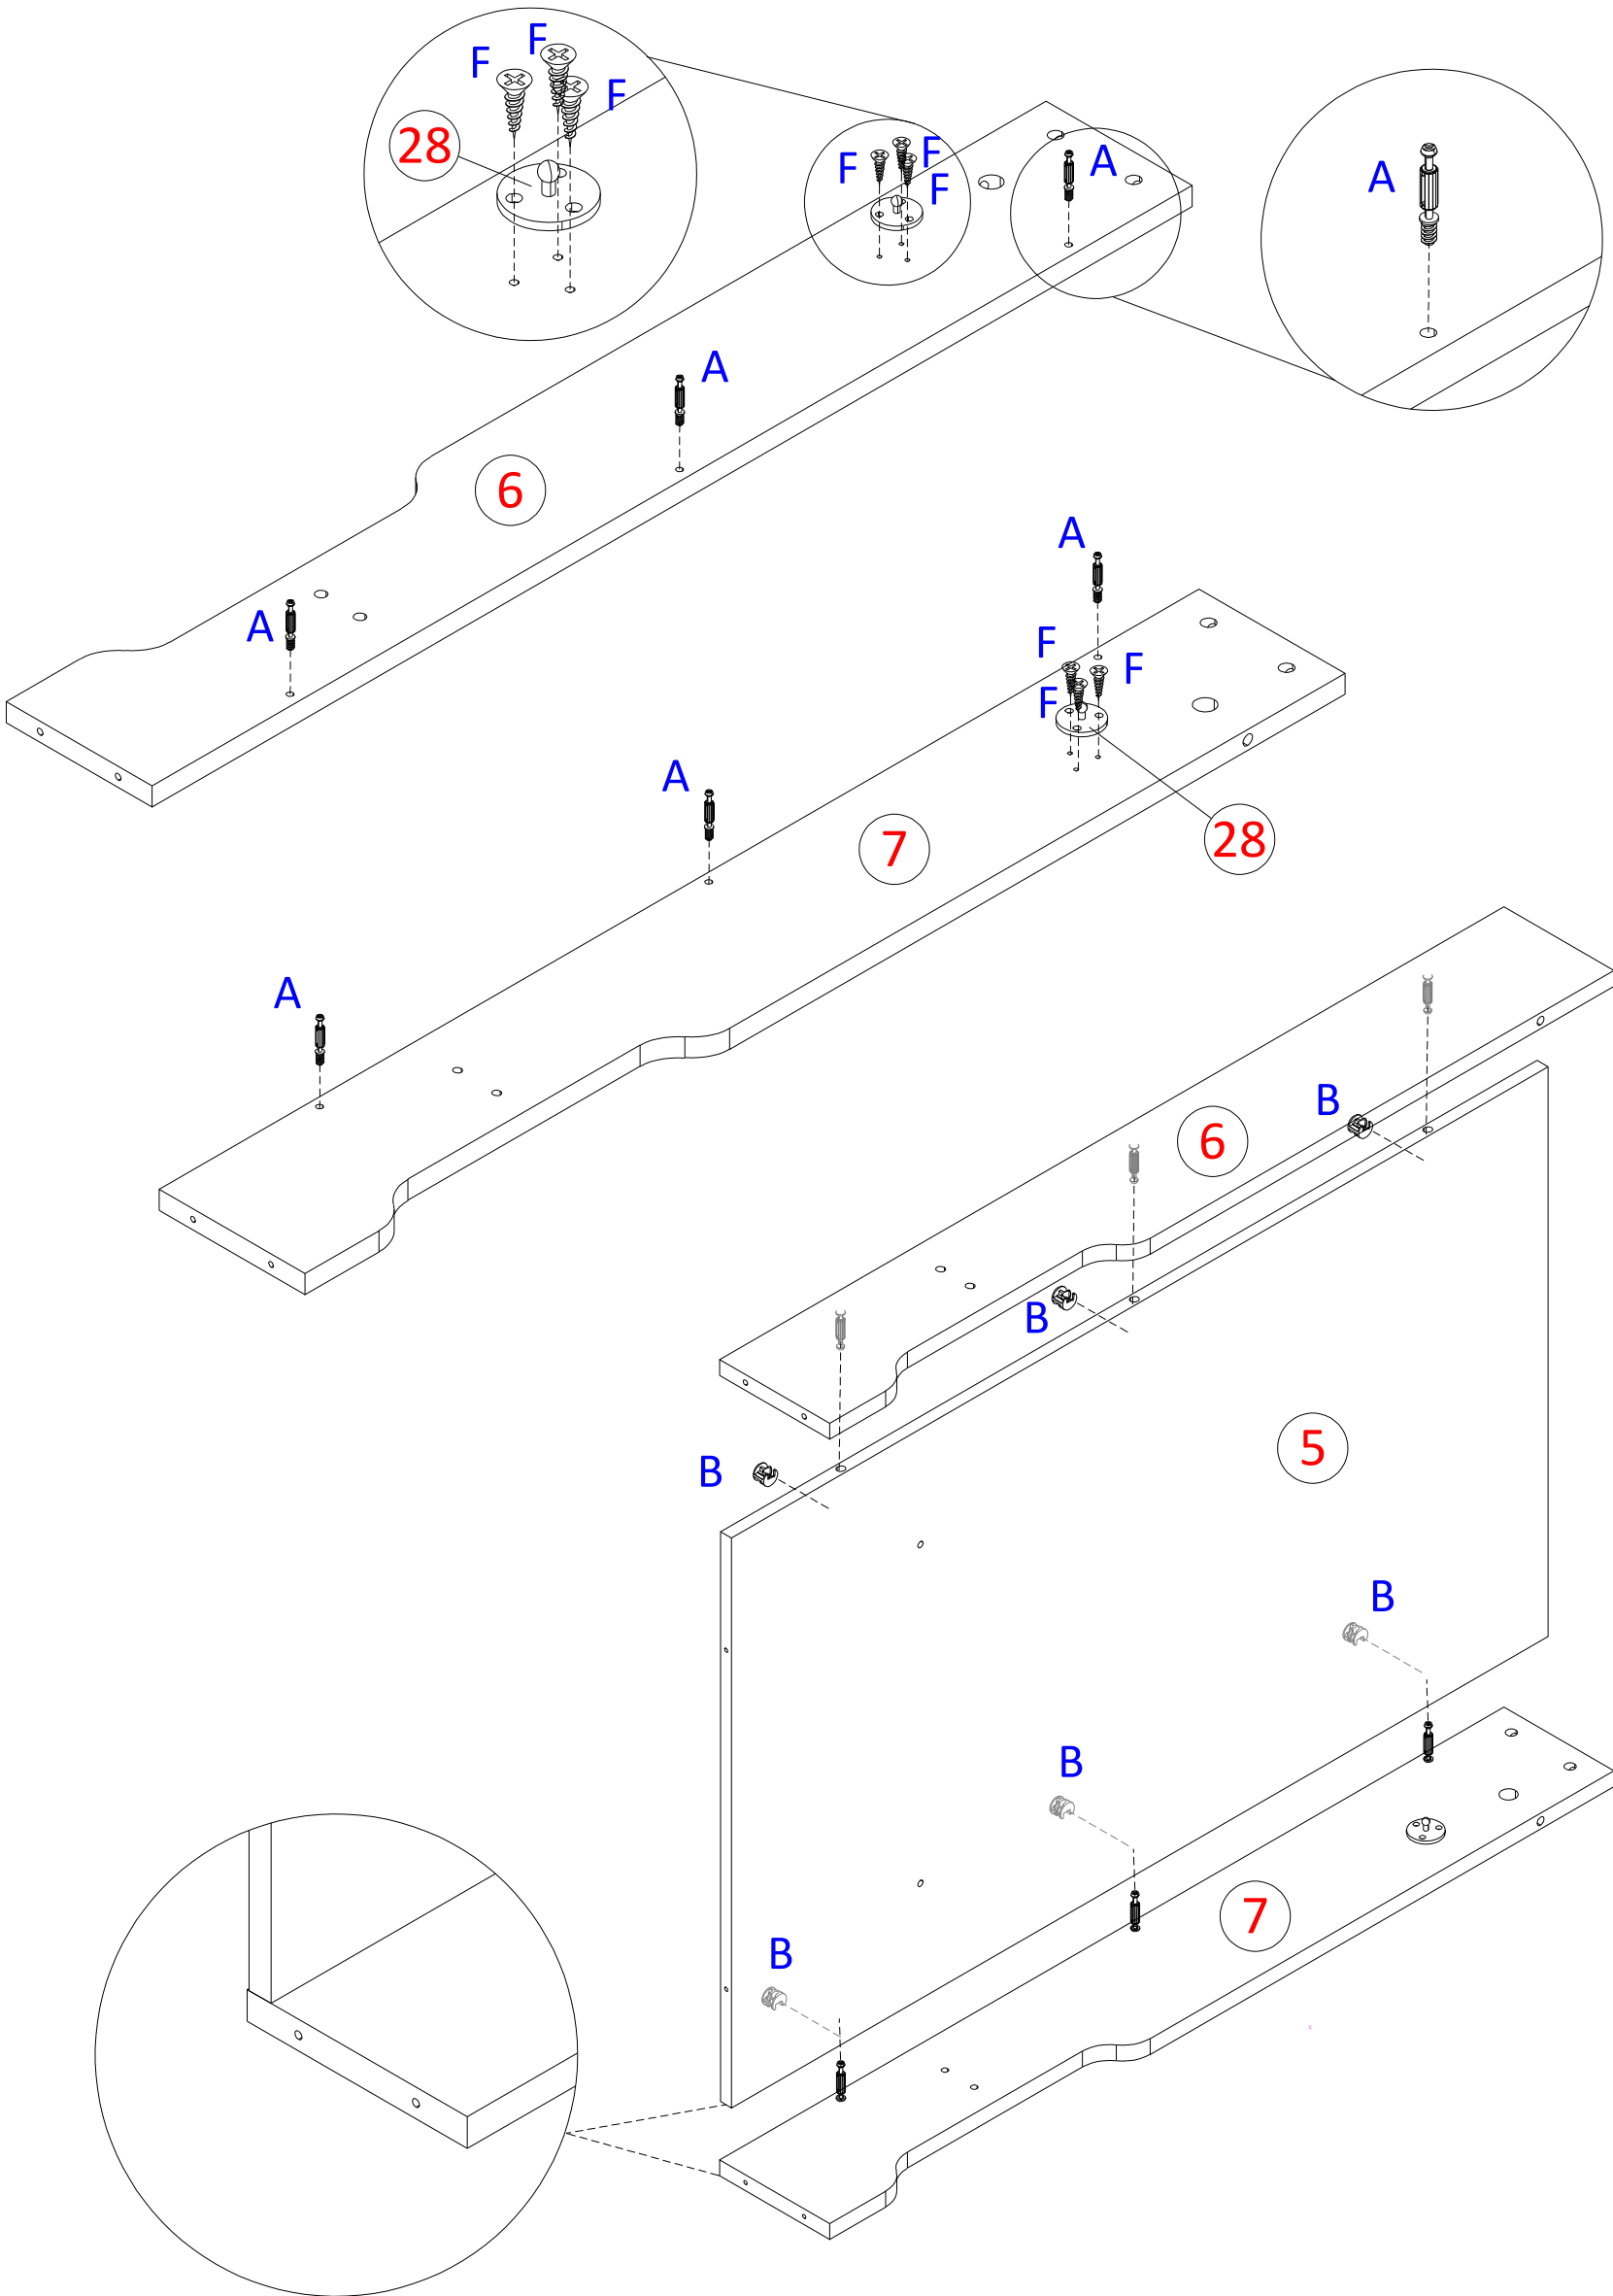

<p>A M5x42</p> <p>22 PCS</p>	<p>B Ø15x10</p> <p>22 PCS</p>	<p>C M5x40</p> <p>26 PCS</p>	<p>D M7x50</p> <p>4 PCS</p>	<p>E Ø6x40</p> <p>16 PCS</p>	<p>F M3.5x14</p> <p>28 PCS</p>	<p>G M6x35</p> <p>2 PCS</p>	<p>H M6x45</p> <p>20 PCS</p>
<p>I M6x75</p> <p>4 PCS</p>	<p>J M6</p> <p>24 PCS</p>	<p>K 44x15</p> <p>3 PCS</p>	<p>L Ø22x1</p> <p>15 PCS</p>	<p>M Ø22x1</p> <p>15 PCS</p>	<p>4#</p> <p>1 PCS</p>	<p>1 PCS</p>	

Cam Lock Fastening System

This Cam Lock Fastening System will be used throughout the assembly process

1

A M5x42

6 PCS

B Ø15x10

6 PCS

F M3.5x14