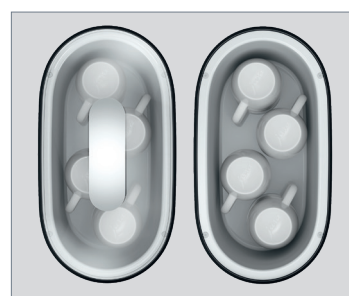

# Tassenwärmer S

Tassenwärmer S, Weiß

Tassenwärmer S, Schwarz

# Tassenwärmer S

## INNOVATIONEN

- Tassenwärmer S im eleganten JURA-Design
- Hält Tassen im Innern konstant auf einer Temperatur von ca. 55 °C
- Bietet Platz für wahlweise 8 Espresso- (Ø 57 mm), 6 Kaffee- (Ø 66 mm) oder 4 Cappuccinotassen (Ø 90 mm)
- Ideale Ergänzung zu jedem Vollautomaten
- Deckel verhindert Wärmeverlust und spart so Energie
- Erhältlich in den Farbvarianten Schwarz und Weiß