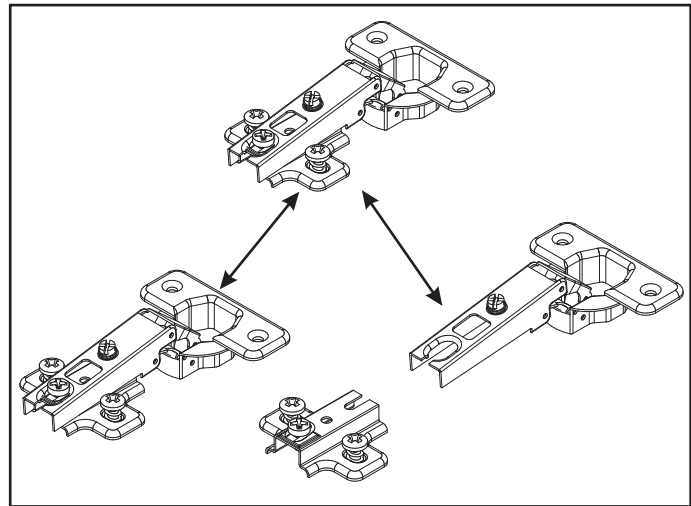

JASMIN 35-846-__-6

30 min

NO	Dim. (mm)			Col.-No	Qty
1	1000	260	26	1/1	1
2	876	174	18	1/1	1

JASMIN 35-846-__-6

D20		ZM1	
x6	ESØ6x9,5	x3	

1

2

A1	
x4	ø8x36

B11		G4	
x3	Ø7x50	x3	

3

4

5