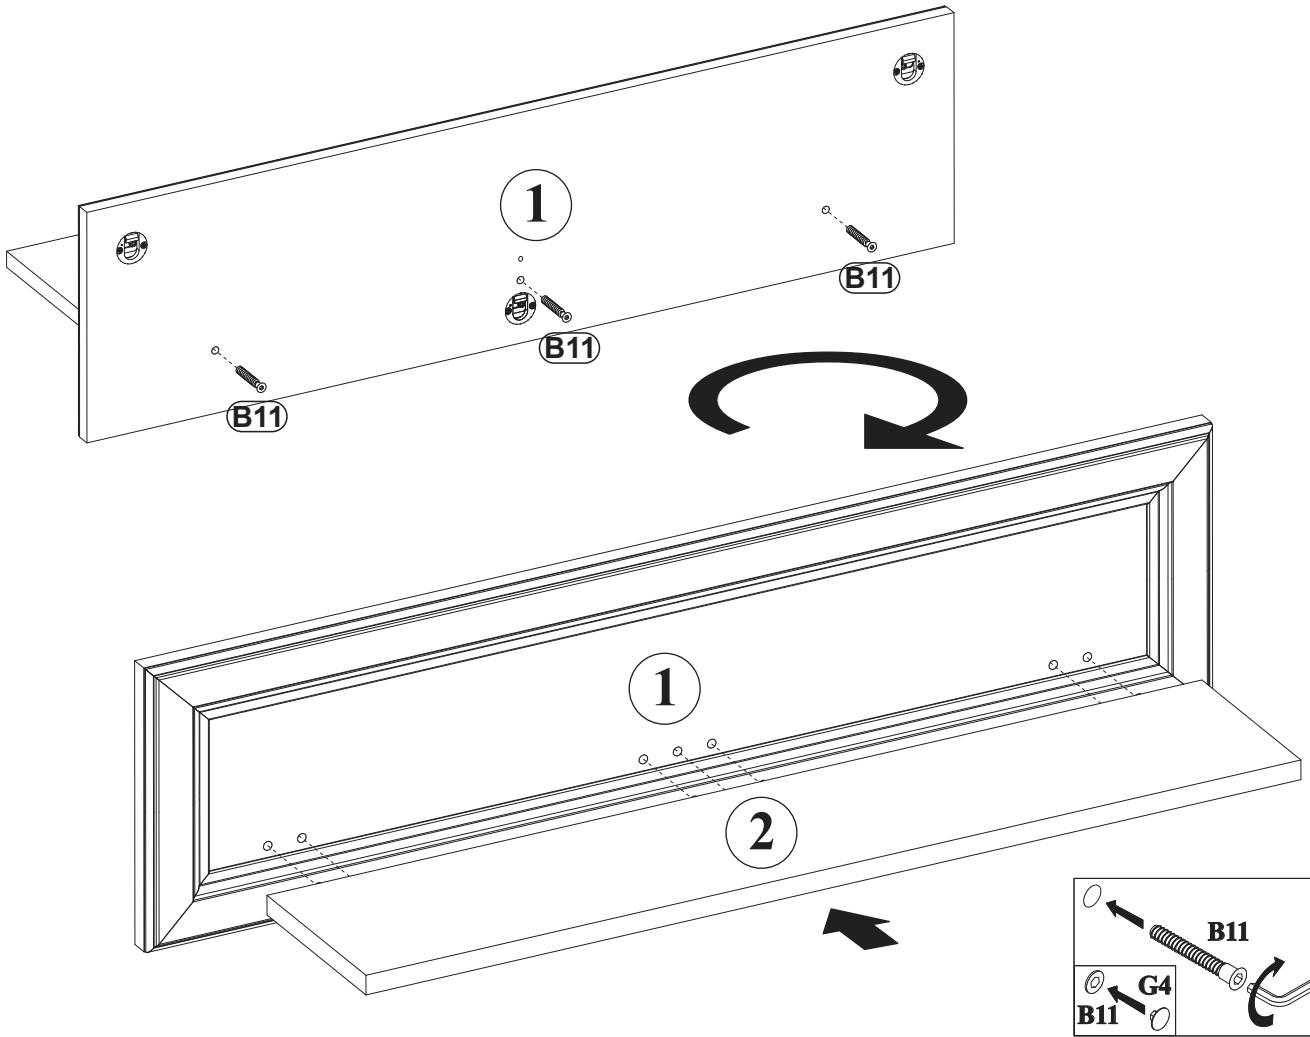

JASMIN 35-846-__-6

30 min

NO	Dim. (mm)			Col.-No	Qty
1	1000	260	26	1/1	1
2	876	174	18	1/1	1

JASMIN 35-846-__-6

D20		ZM1	
x6	ESØ6x9,5	x3	

1

2

A1	
x4	ø8x36

B11		G4	
x3	Ø7x50	x3	

3

4

5