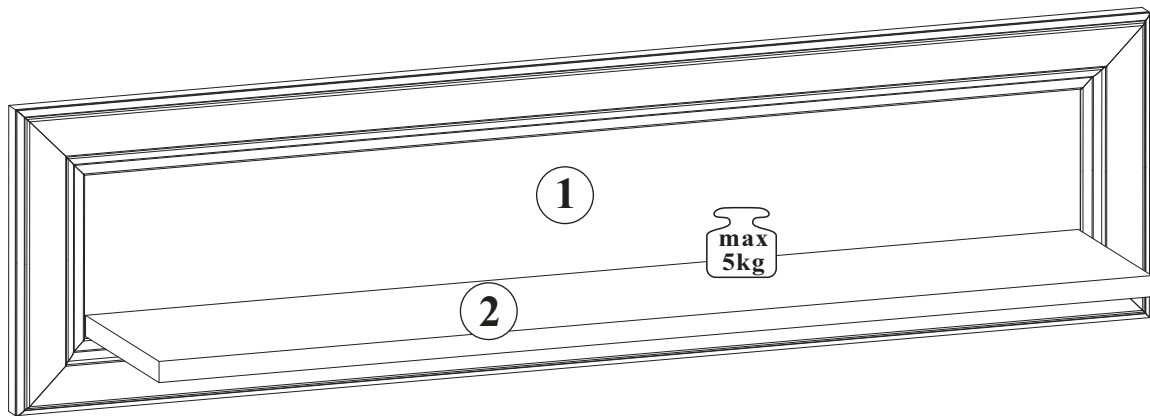

JASMIN 35-846-__-6

30 min

NO	Dim. (mm)			Col.-No	Qty
1	1000	260	26	1/1	1
2	876	174	18	1/1	1

JASMIN 35-846-__-6

D20		ZM1	
x6	ESØ6x9,5	x3	

1

2

A1	
x4	ø8x36

B11		G4	
x3	Ø7x50	x3	

3

4

5