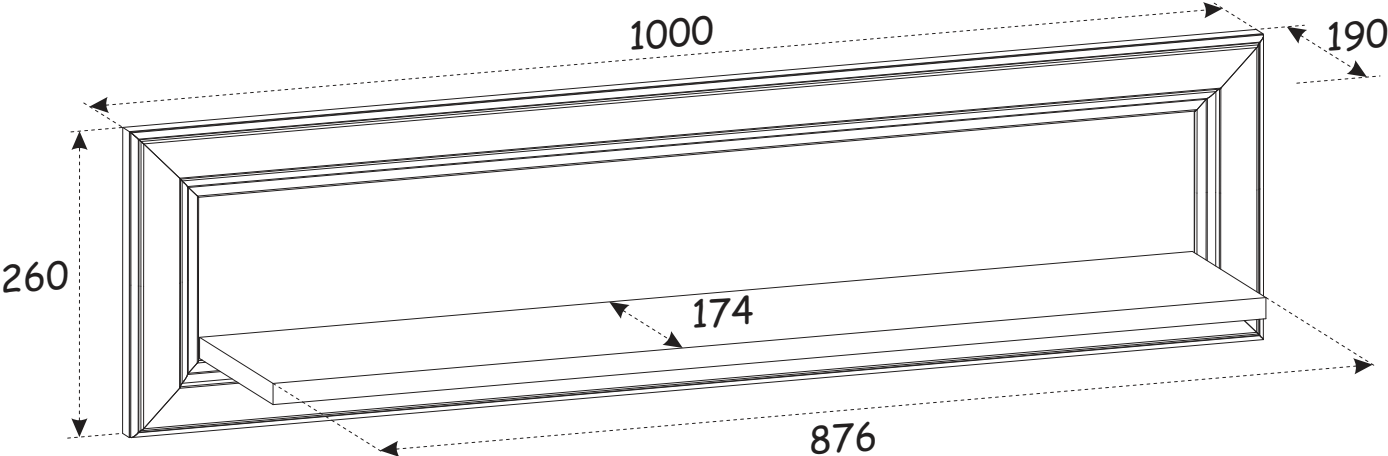

JASMIN 35-846-__-6

30 min

NO	Dim. (mm)			Col.-No	Qty
1	1000	260	26	1/1	1
2	876	174	18	1/1	1

JASMIN 35-846-__-6

D20		ZM1	
x6	ESØ6x9,5	x3	

1

2

A1	
x4	ø8x36

B11		G4	
x3	Ø7x50	x3	

3

4

5