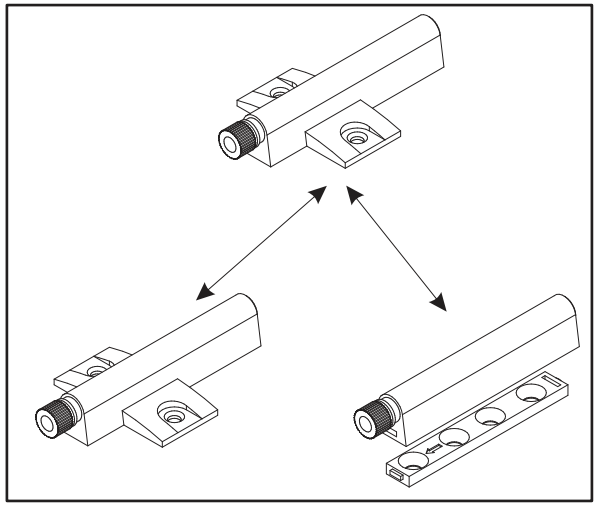

JASMIN 35-846-__-6

30 min

NO	Dim. (mm)			Col.-No	Qty
1	1000	260	26	1/1	1
2	876	174	18	1/1	1

JASMIN 35-846-__-6

D20		ZM1	
x6	ESØ6x9,5	x3	

1

2

A1	
x4	ø8x36

B11		G4	
x3	Ø7x50	x3	

3

4

5