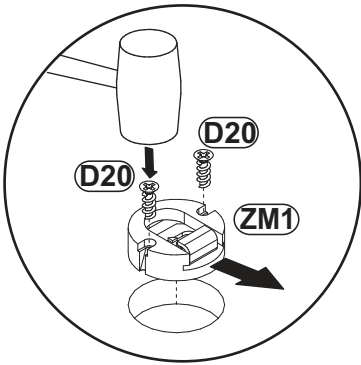

JASMIN 35-846-__-6

30 min

NO	Dim. (mm)			Col.-No	Qty
1	1000	260	26	1/1	1
2	876	174	18	1/1	1

JASMIN 35-846-__-6

D20		ZM1	
x6	ESØ6x9,5	x3	

1

2

A1	
x4	ø8x36

B11		G4	
x3	Ø7x50	x3	

3

4

5