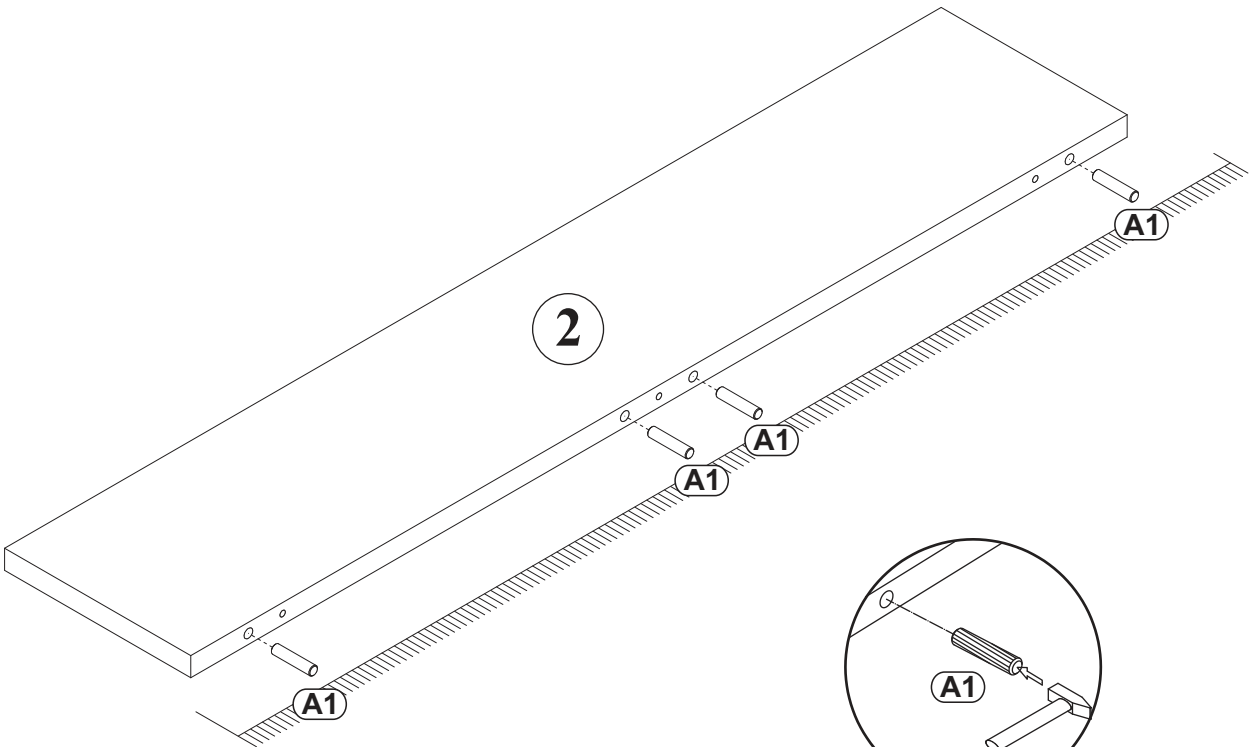

JASMIN 35-846-__-6

30 min

NO	Dim. (mm)			Col.-No	Qty
1	1000	260	26	1/1	1
2	876	174	18	1/1	1

JASMIN 35-846-__-6

D20		ZM1	
x6	ESØ6x9,5	x3	

1

2

A1	
x4	ø8x36

B11		G4	
x3	Ø7x50	x3	

3

4

5