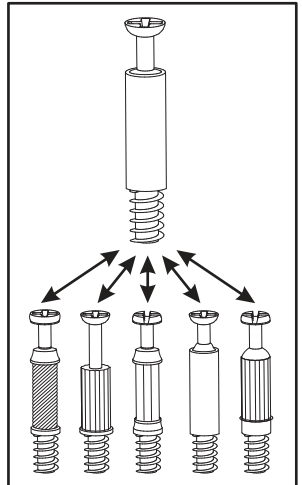

JASMIN 35-846-__-6

30 min

NO	Dim. (mm)			Col.-No	Qty
1	1000	260	26	1/1	1
2	876	174	18	1/1	1

JASMIN 35-846-__-6

D20		ZM1	
x6	ESØ6x9,5	x3	

1

2

A1	
x4	ø8x36

B11		G4	
x3	Ø7x50	x3	

3

4

5