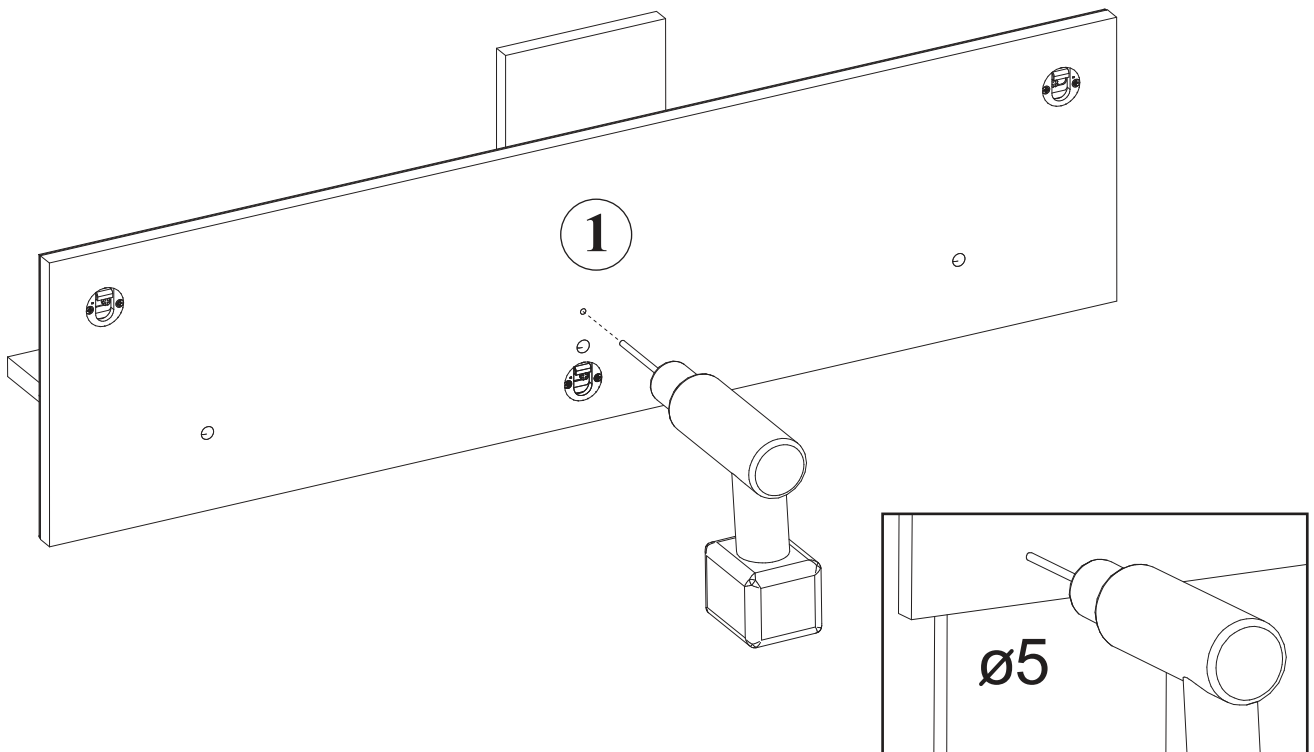

JASMIN 35-846-__-6

30 min

NO	Dim. (mm)			Col.-No	Qty
1	1000	260	26	1/1	1
2	876	174	18	1/1	1

JASMIN 35-846-__-6

D20		ZM1	
x6	ESØ6x9,5	x3	

1

2

A1	
x4	ø8x36

B11		G4	
x3	Ø7x50	x3	

3

4

5