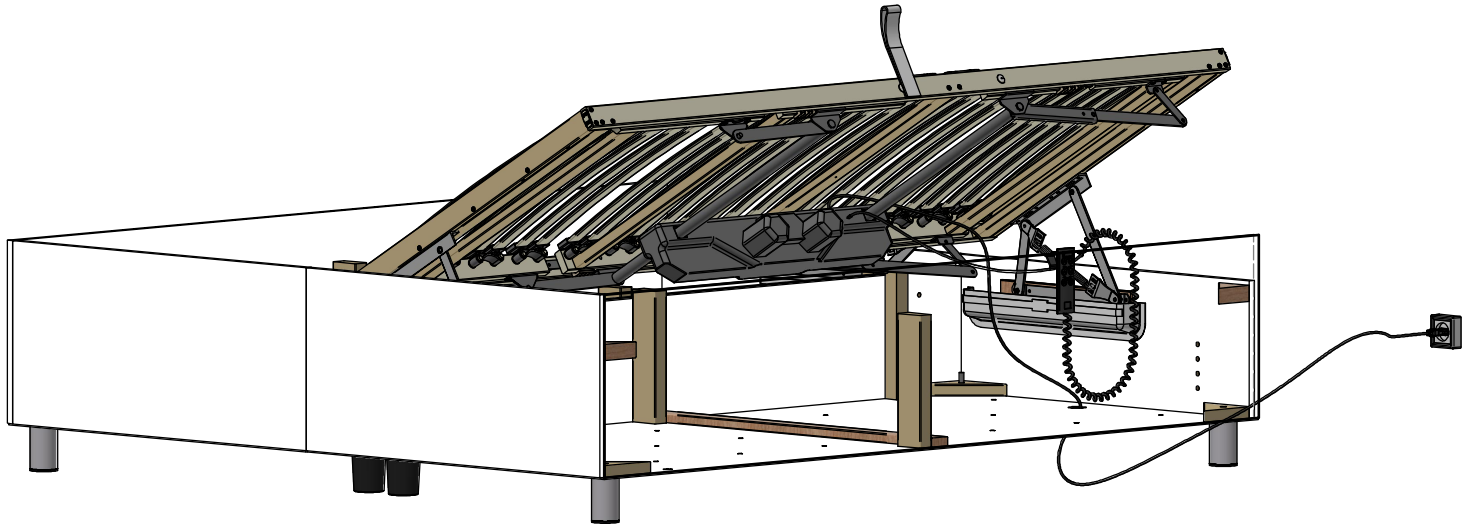

Optional LR MO

Transportschutz für BZR Betten

Achtung

Symbolfoto / Symbolic photo / Photo symbolique

Breite:	160 180 200	A		4	Breite:	90 100 120 140	A		4
		B		4					
		C		2					
		D		4			D		4
		E		6			E		4
		F		6			F		4
		G		4			G		4

Montageanleitung / Assembly instruction / Notice de montage

Symbolfoto / Symbolic photo / Photo symbolique

1.

Montageanleitung / Assembly instruction / Notice de montage

Symbolfoto / Symbolic photo / Photo symbolique