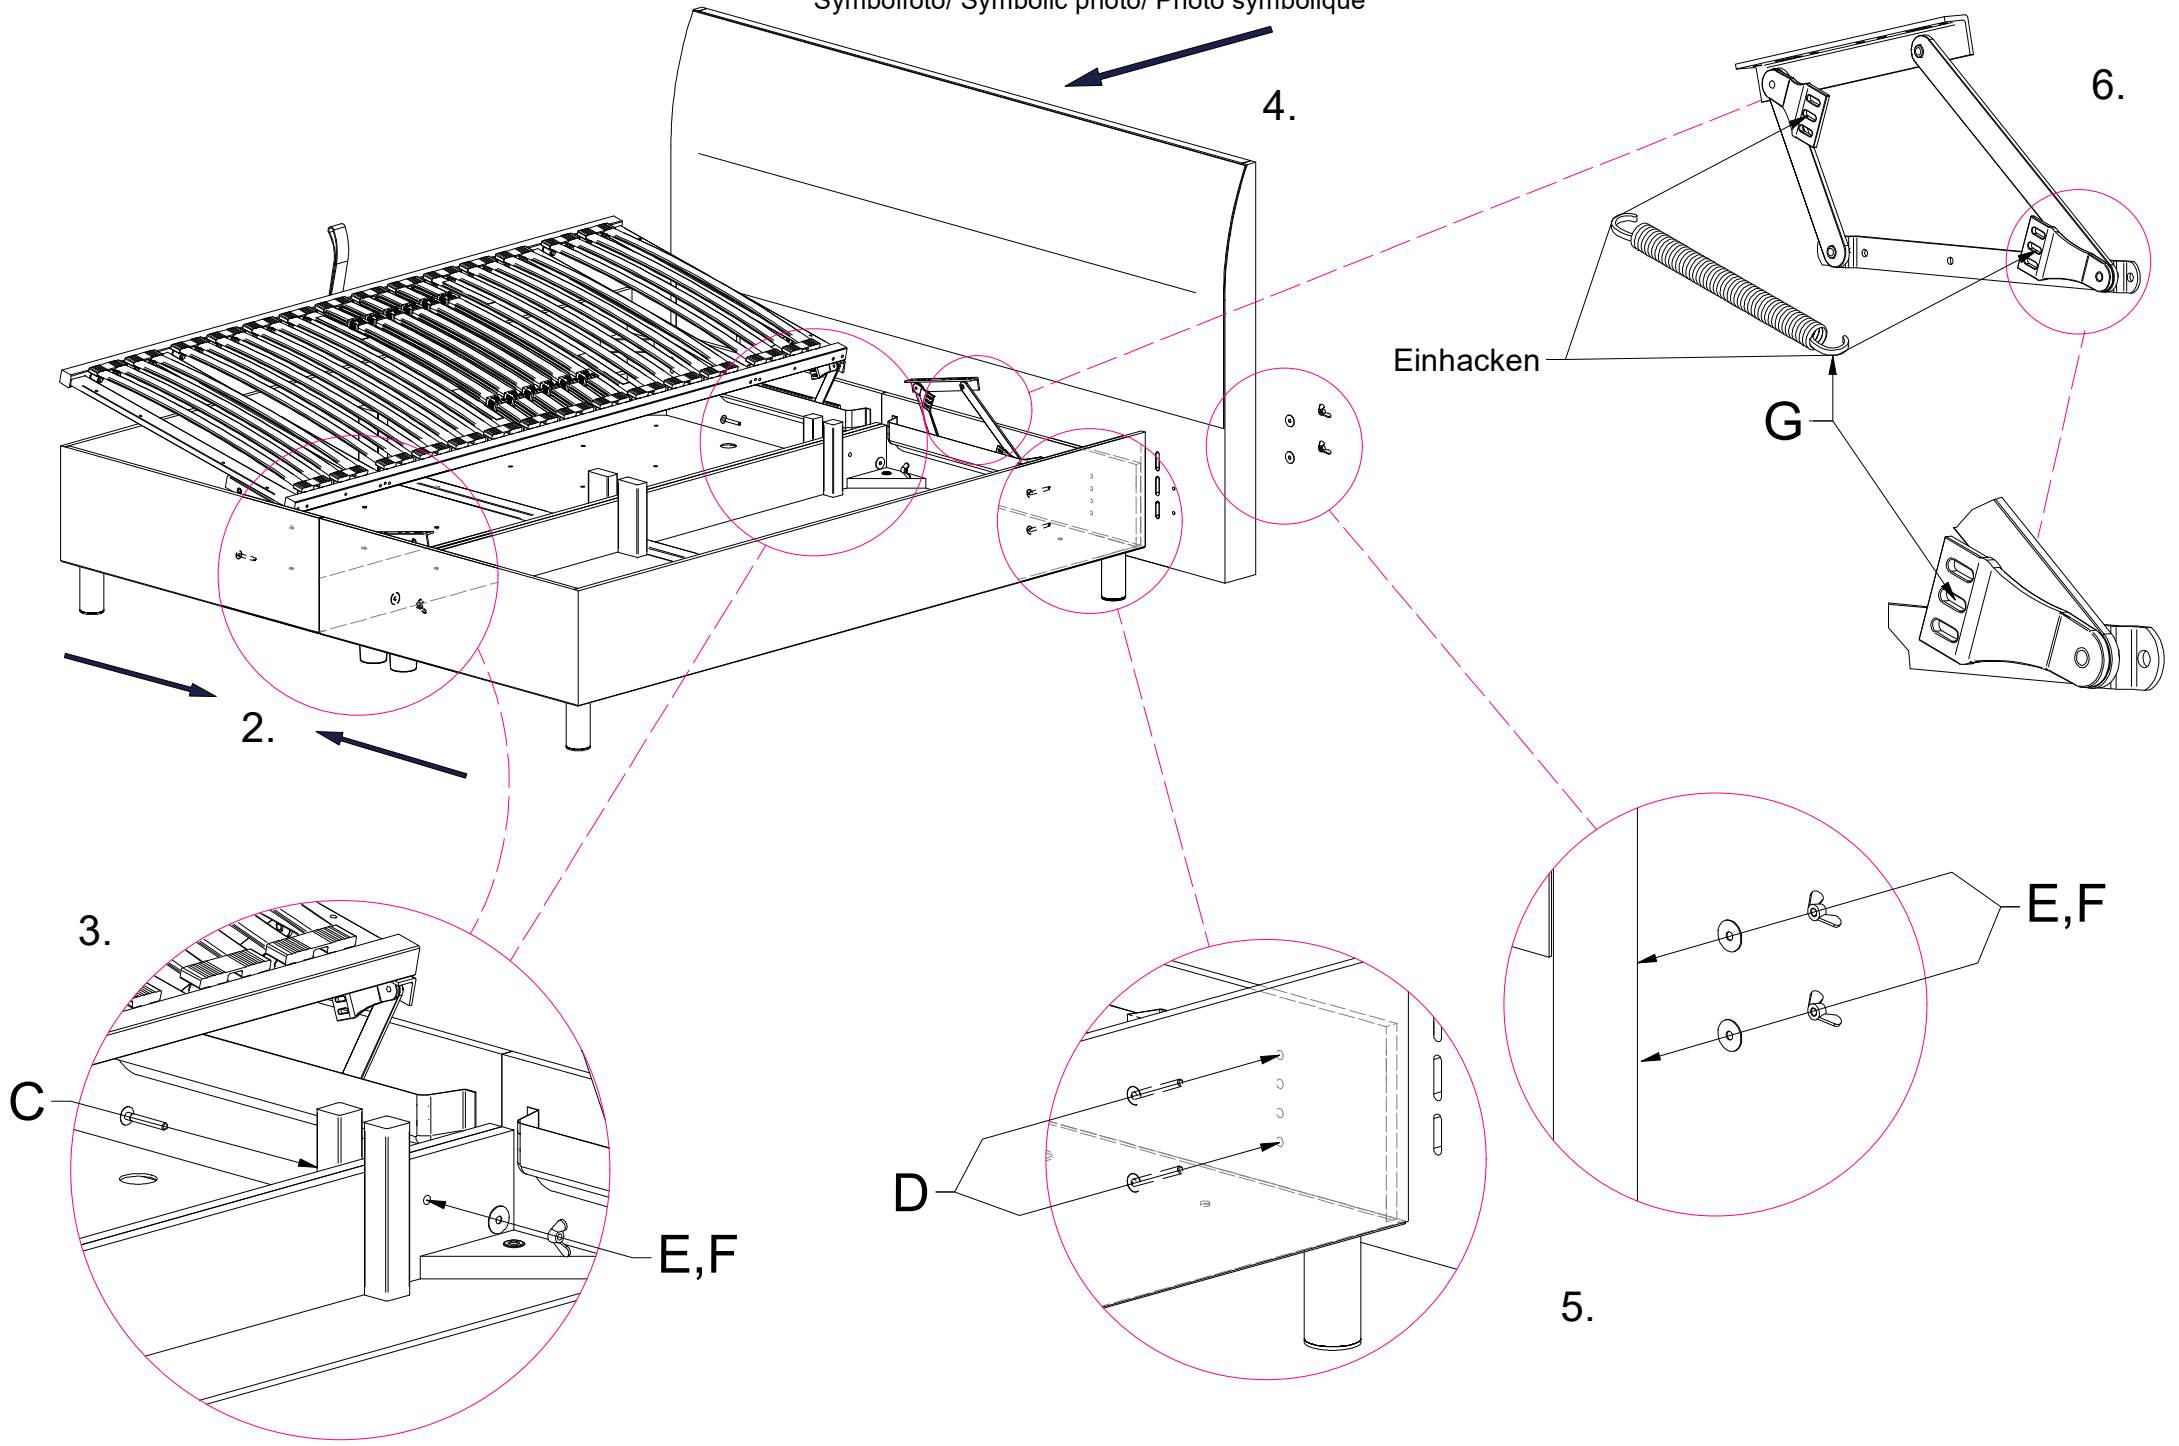

Optional LR MO

Transportschutz für BZR Betten

Achtung

Symbolfoto / Symbolic photo / Photo symbolique

Breite:	160 180 200	A		4	Breite:	90 100 120 140	A		4
		B		4					
		C		2					
		D		4			D		4
		E		6			E		4
		F		6			F		4
		G		4			G		4

Montageanleitung / Assembly instruction / Notice de montage

Symbolfoto / Symbolic photo / Photo symbolique

1.

Montageanleitung / Assembly instruction / Notice de montage

Symbolfoto / Symbolic photo / Photo symbolique

Montageanleitung / Assembly instruction / Notice de montage

Symbolfoto/ Symbolic photo/ Photo symbolique

1.

Montageanleitung / Assembly instruction / Notice de montage

Symbolfoto / Symbolic photo / Photo symbolique