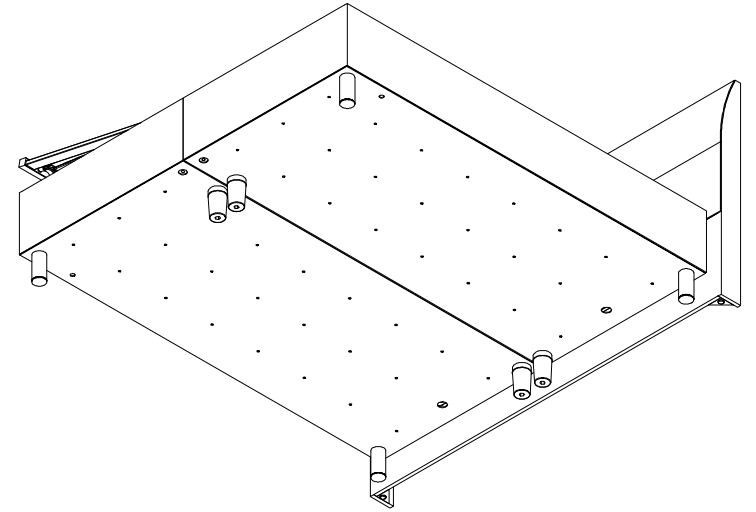

Optional LR MO

Transportschutz für BZR Betten

Achtung

Symbolfoto / Symbolic photo / Photo symbolique

Breite:	160 180 200	A		4	Breite:	90 100 120 140	A		4
		B		4					
		C		2					
		D		4			D		4
		E		6			E		4
		F		6			F		4
		G		4			G		4

Montageanleitung / Assembly instruction / Notice de montage

Symbolfoto / Symbolic photo / Photo symbolique

1.

Montageanleitung / Assembly instruction / Notice de montage

Symbolfoto / Symbolic photo / Photo symbolique