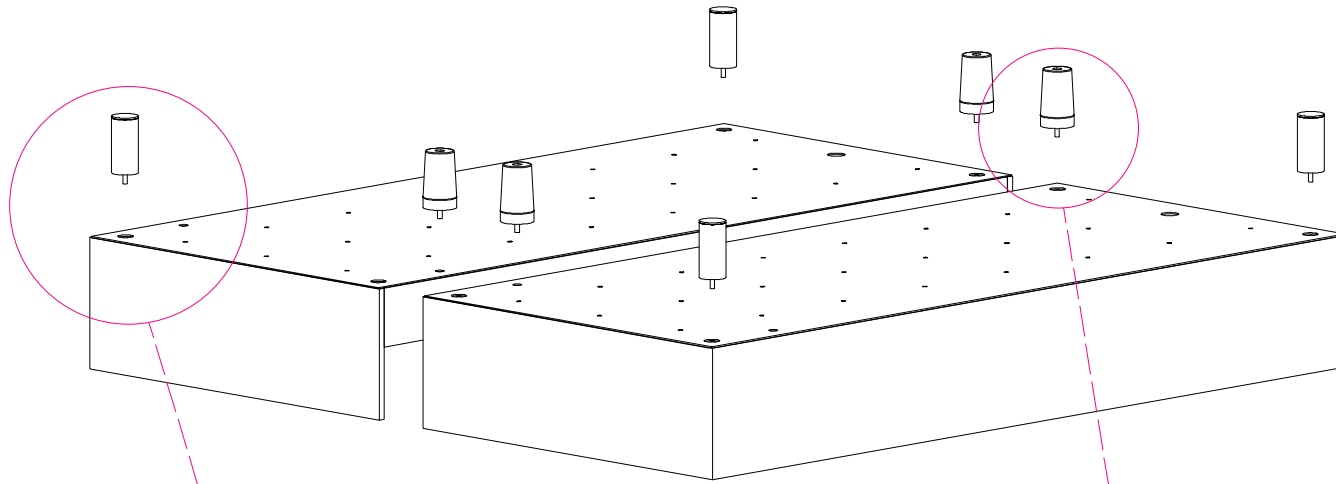

Optional LR MO

Transportschutz für BZR Betten

Achtung

Symbolfoto / Symbolic photo / Photo symbolique

Breite:	160 180 200	A		4	Breite:	90 100 120 140	A		4
		B		4					
		C		2					
		D		4			D		4
		E		6			E		4
		F		6			F		4
		G		4			G		4

Montageanleitung / Assembly instruction / Notice de montage

Symbolfoto / Symbolic photo / Photo symbolique

1.

Montageanleitung / Assembly instruction / Notice de montage

Symbolfoto / Symbolic photo / Photo symbolique