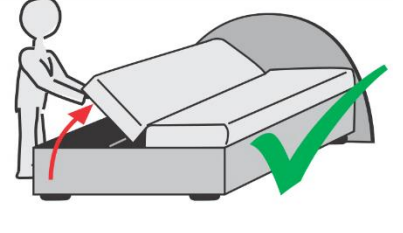

Optional LR MO

Transportschutz für BZR Betten

Achtung

Symbolfoto / Symbolic photo / Photo symbolique

Breite:	160 180 200	A		4	Breite:	90 100 120 140	A		4
		B		4					
		C		2					
		D		4			D		4
		E		6			E		4
		F		6			F		4
		G		4			G		4

Montageanleitung / Assembly instruction / Notice de montage

Symbolfoto / Symbolic photo / Photo symbolique

1.

Montageanleitung / Assembly instruction / Notice de montage

Symbolfoto / Symbolic photo / Photo symbolique