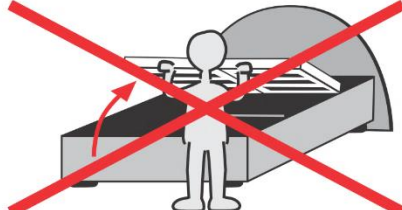

Optional LR MO

Transportschutz für BZR Betten

Achtung

Symbolfoto / Symbolic photo / Photo symbolique

Breite:	160 180 200	A		4	Breite:	90 100 120 140	A		4
		B		4					
		C		2					
		D		4			D		4
		E		6			E		4
		F		6			F		4
		G		4			G		4

Montageanleitung / Assembly instruction / Notice de montage

Symbolfoto / Symbolic photo / Photo symbolique

1.

Montageanleitung / Assembly instruction / Notice de montage

Symbolfoto / Symbolic photo / Photo symbolique