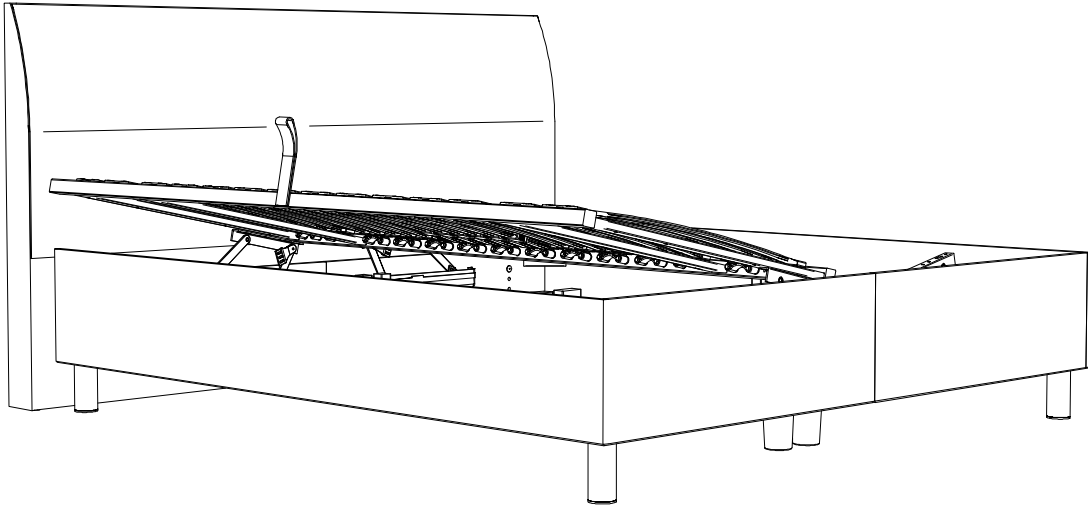

Optional LR MO

Transportschutz für BZR Betten

Achtung

Symbolfoto / Symbolic photo / Photo symbolique

Breite:	160 180 200	A		4	Breite:	90 100 120 140	A		4
		B		4					
		C		2					
		D		4			D		4
		E		6			E		4
		F		6			F		4
		G		4			G		4

Montageanleitung / Assembly instruction / Notice de montage

Symbolfoto / Symbolic photo / Photo symbolique

1.

Montageanleitung / Assembly instruction / Notice de montage

Symbolfoto / Symbolic photo / Photo symbolique