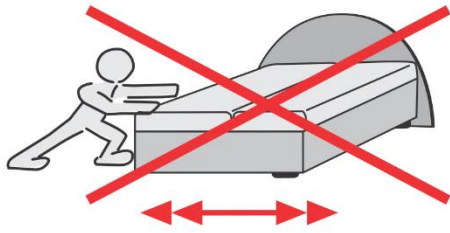

Optional LR MO

Transportschutz für BZR Betten

Achtung

Symbolfoto / Symbolic photo / Photo symbolique

Breite:	160 180 200	A		4	Breite:	90 100 120 140	A		4
		B		4					
		C		2					
		D		4			D		4
		E		6			E		4
		F		6			F		4
		G		4			G		4

Montageanleitung / Assembly instruction / Notice de montage

Symbolfoto / Symbolic photo / Photo symbolique

1.

Montageanleitung / Assembly instruction / Notice de montage

Symbolfoto / Symbolic photo / Photo symbolique