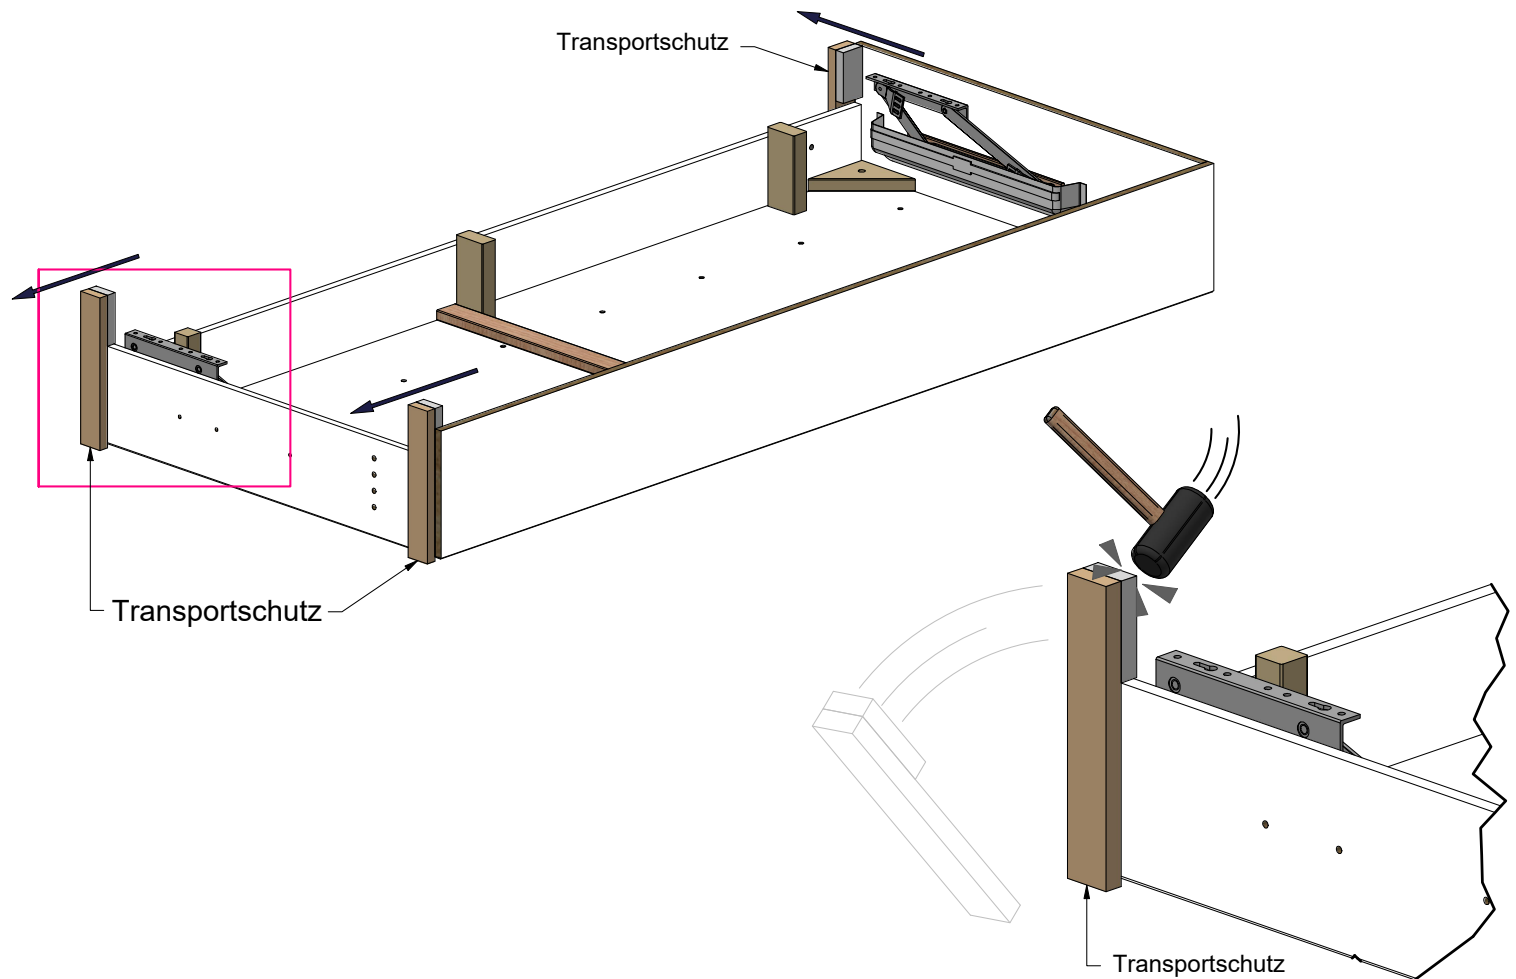

Optional LR MO

Transportschutz für BZR Betten

Achtung

Symbolfoto / Symbolic photo / Photo symbolique

Breite:	160 180 200	A		4	Breite:	90 100 120 140	A		4
		B		4					
		C		2					
		D		4			D		4
		E		6			E		4
		F		6			F		4
		G		4			G		4

Montageanleitung / Assembly instruction / Notice de montage

Symbolfoto / Symbolic photo / Photo symbolique

1.

Montageanleitung / Assembly instruction / Notice de montage

Symbolfoto / Symbolic photo / Photo symbolique