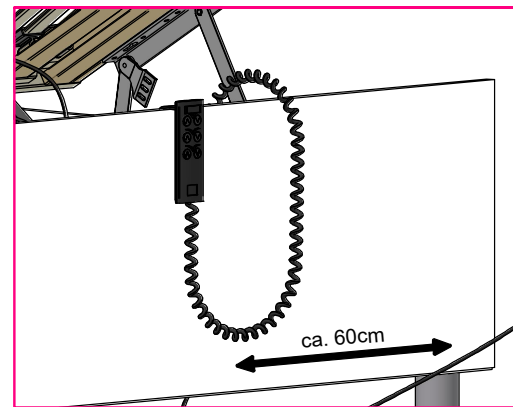

Optional LR MO

Transportschutz für BZR Betten

Achtung

Symbolfoto / Symbolic photo / Photo symbolique

Breite:	160 180 200	A		4	Breite:	90 100 120 140	A		4
		B		4					
		C		2					
		D		4			D		4
		E		6			E		4
		F		6			F		4
		G		4			G		4

Montageanleitung / Assembly instruction / Notice de montage

Symbolfoto / Symbolic photo / Photo symbolique

1.

Montageanleitung / Assembly instruction / Notice de montage

Symbolfoto / Symbolic photo / Photo symbolique