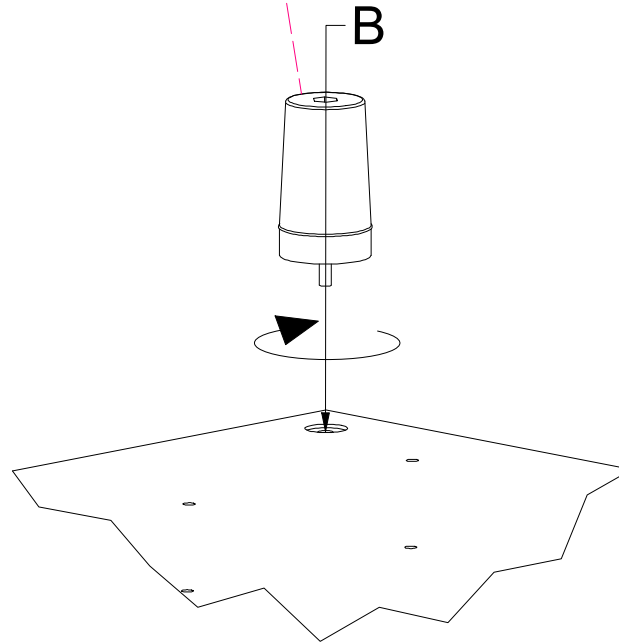

Optional LR MO

Transportschutz für BZR Betten

Achtung

Symbolfoto / Symbolic photo / Photo symbolique

Breite:	160 180 200	A		4	Breite:	90 100 120 140	A		4
		B		4					
		C		2					
		D		4			D		4
		E		6			E		4
		F		6			F		4
		G		4			G		4

Montageanleitung / Assembly instruction / Notice de montage

Symbolfoto / Symbolic photo / Photo symbolique

1.

Montageanleitung / Assembly instruction / Notice de montage

Symbolfoto / Symbolic photo / Photo symbolique