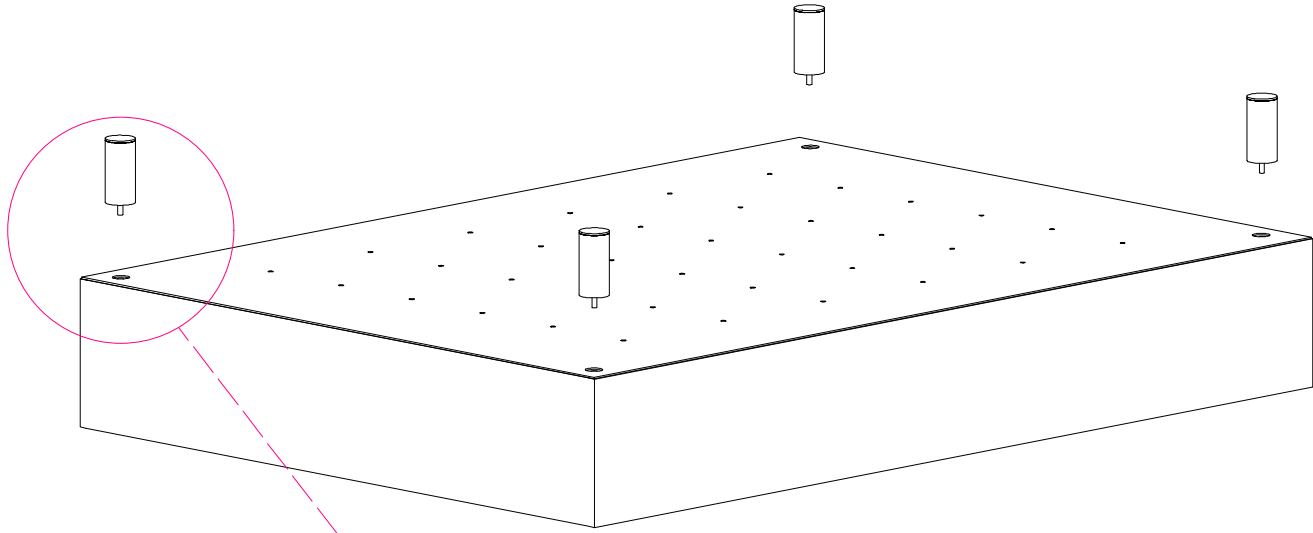

Optional LR MO

Transportschutz für BZR Betten

Achtung

Symbolfoto / Symbolic photo / Photo symbolique

Breite:	160 180 200	A		4	Breite:	90 100 120 140	A		4
		B		4					
		C		2					
		D		4			D		4
		E		6			E		4
		F		6			F		4
		G		4			G		4

Montageanleitung / Assembly instruction / Notice de montage

Symbolfoto / Symbolic photo / Photo symbolique

1.

Montageanleitung / Assembly instruction / Notice de montage

Symbolfoto / Symbolic photo / Photo symbolique

Montageanleitung / Assembly instruction / Notice de montage

Symbolfoto/ Symbolic photo/ Photo symbolique

1.

Montageanleitung / Assembly instruction / Notice de montage

Symbolfoto / Symbolic photo / Photo symbolique