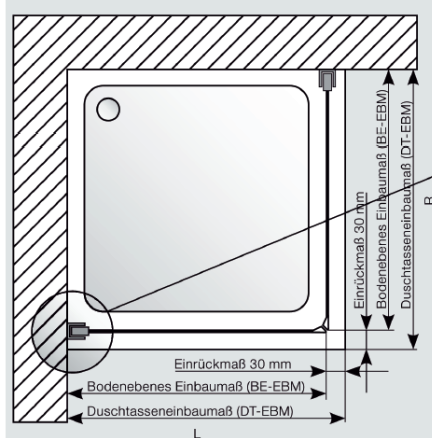

Assembly instructions for righthand mounting
(left hand mounting = mirror inverted)

instruction d'assemblage pour charnière à droite
(à gauche = inversé latéralement)

20mm

2

3

4

G8623

G8627

G8627

5

Nischenmontage / MOUNTING WALL TO WALL

Montage Fronteinstieg mit Seitenteil / Eckeinstieg / MOUNTING FRONT ENTRY/CORNER ENTRY

Montage auf Duschtasse

DT	DT-EBM	BE-EBM
800	785-805	755-775
900	885-905	855-875
1000	985-1005	955-975
1200	1185-1205	1155-1175
1400	1385-1405	1355-1375