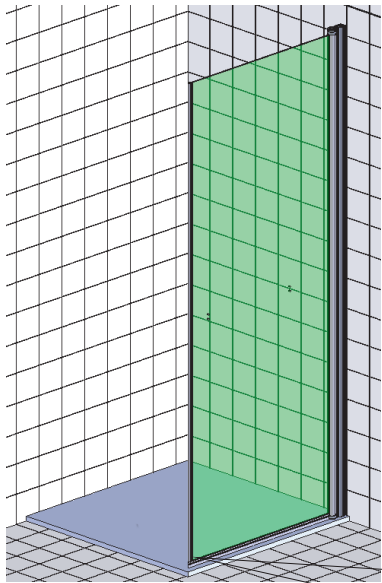

Assembly instructions for righthand mounting
(left hand mounting = mirror inverted)

instruction d'assemblage pour charnière à droite
(à gauche = inversé latéralement)

20mm

2

3

4

G8623

G8627

G8627

5

Nischenmontage / MOUNTING WALL TO WALL

Montage Fronteinstieg mit Seitenteil / Eckeinstieg / MOUNTING FRONT ENTRY/CORNER ENTRY

Montage auf Duschtasse

DT	DT-EBM	BE-EBM
800	785-805	755-775
900	885-905	855-875
1000	985-1005	955-975
1200	1185-1205	1155-1175
1400	1385-1405	1355-1375