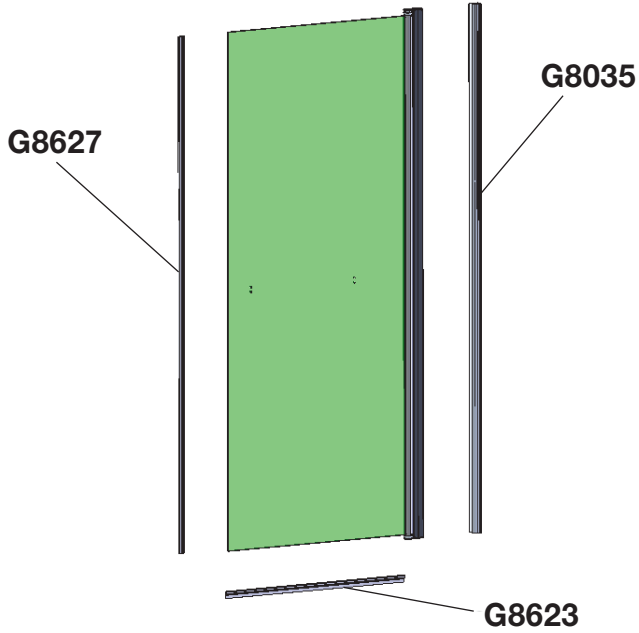

Fronteinstieg, WH100+WH001

Eckeneinstieg, 2x WH100 oder WH100+WH200

Die abgebildeten Formen der Profile und Griffe dienen der schematischen Darstellung und entsprechen nicht dem tatsächlichen Lieferumfang!

Mitgeliefertes Montagematerial
supplied assembly material
matériaux pour assemblage

Zum Aufbau benötigen Sie
for mounting you need
pour l'installation il vous faut

1

Montageanleitung für Rechtsanschlag
(Linksanschlag = spiegelbildlich)