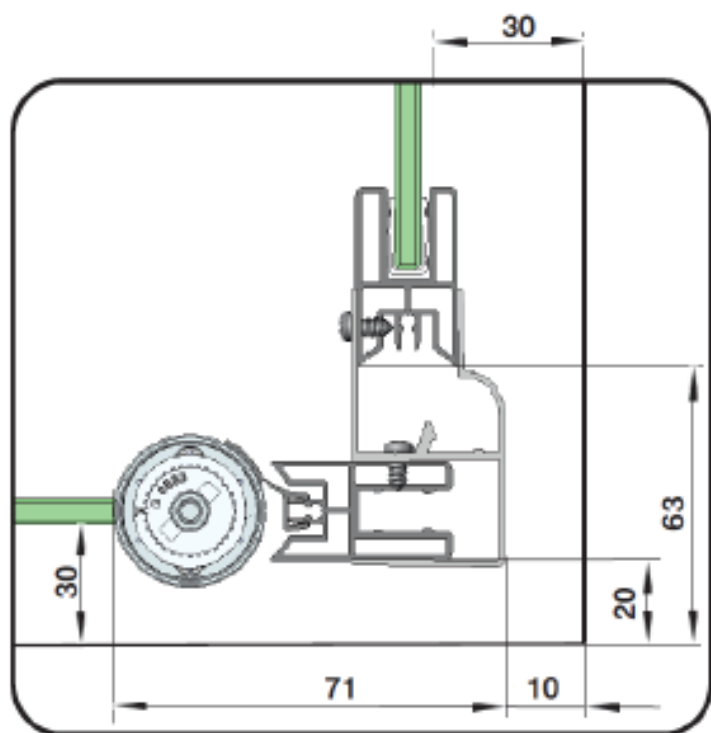

Detail WH110 mit WHFST / DETAIL WH110 with WHFST