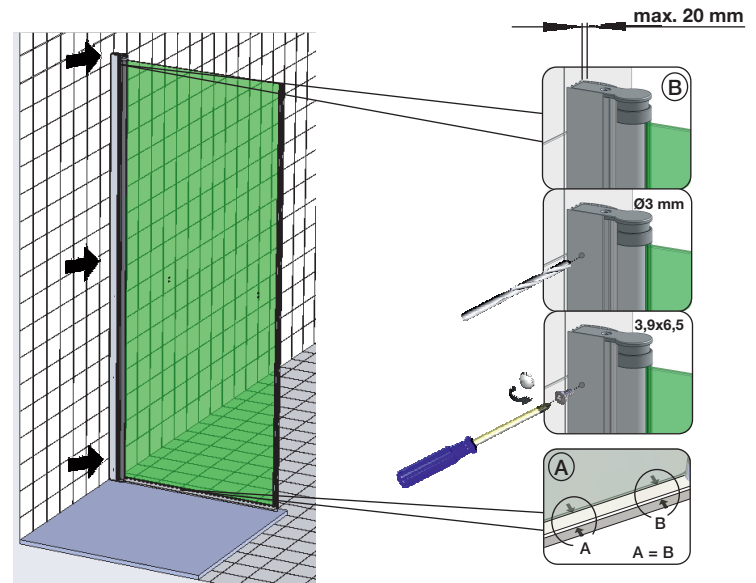

Mitgeliefertes Montagematerial
supplied assembly material
matériaux pour assemblage

Zum Aufbau benötigen Sie
for mounting you need
pour l'installation il vous faut

1

Montageanleitung für Rechtsanschlag
(Linksanschlag = spiegelbildlich)

Assembly instructions for righthand mounting
(left hand mounting = mirror inverted)

instruction d'assemblage pour charnière à droite
(à gauche = inversé latéralement)

20mm

2

3

4

G8623

G8627

G8627

5

Nischenmontage / MOUNTING WALL TO WALL

Montage Fronteinstieg mit Seitenteil / Eckeinstieg / MOUNTING FRONT ENTRY/CORNER ENTRY

Montage auf Duschtasse

DT	DT-EBM	BE-EBM
800	785-805	755-775
900	885-905	855-875
1000	985-1005	955-975
1200	1185-1205	1155-1175
1400	1385-1405	1355-1375