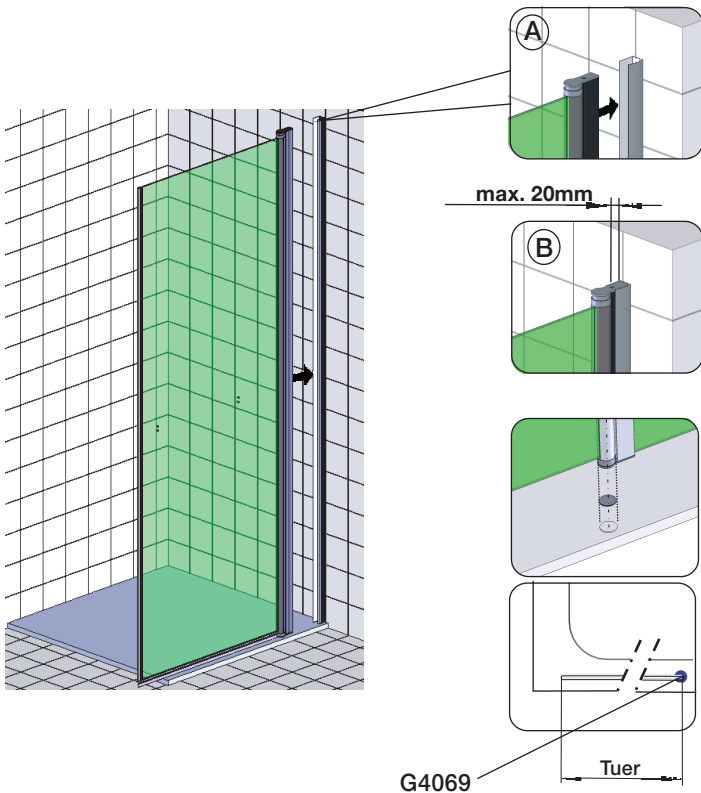

Fronteinstieg, WH100+WH001

Eckeneinstieg, 2x WH100 oder WH100+WH200

Die abgebildeten Formen der Profile und Griffe dienen der schematischen Darstellung und entsprechen nicht dem tatsächlichen Lieferumfang!

Mitgeliefertes Montagematerial
supplied assembly material
matériaux pour assemblage

Zum Aufbau benötigen Sie
for mounting you need
pour l'installation il vous faut

1

Montageanleitung für Rechtsanschlag
(Linksanschlag = spiegelbildlich)

Assembly instructions for righthand mounting
(left hand mounting = mirror inverted)

instruction d'assemblage pour charnière à droite
(à gauche = inversé latéralement)

20mm

2

3

4

G8623

G8627