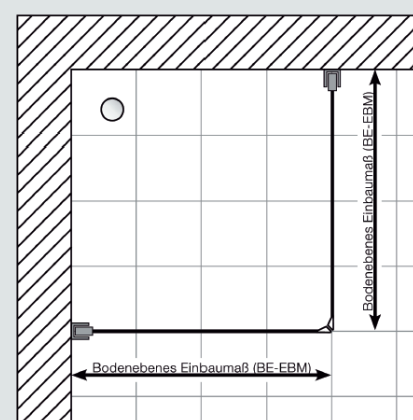

Montage Bodenebenen