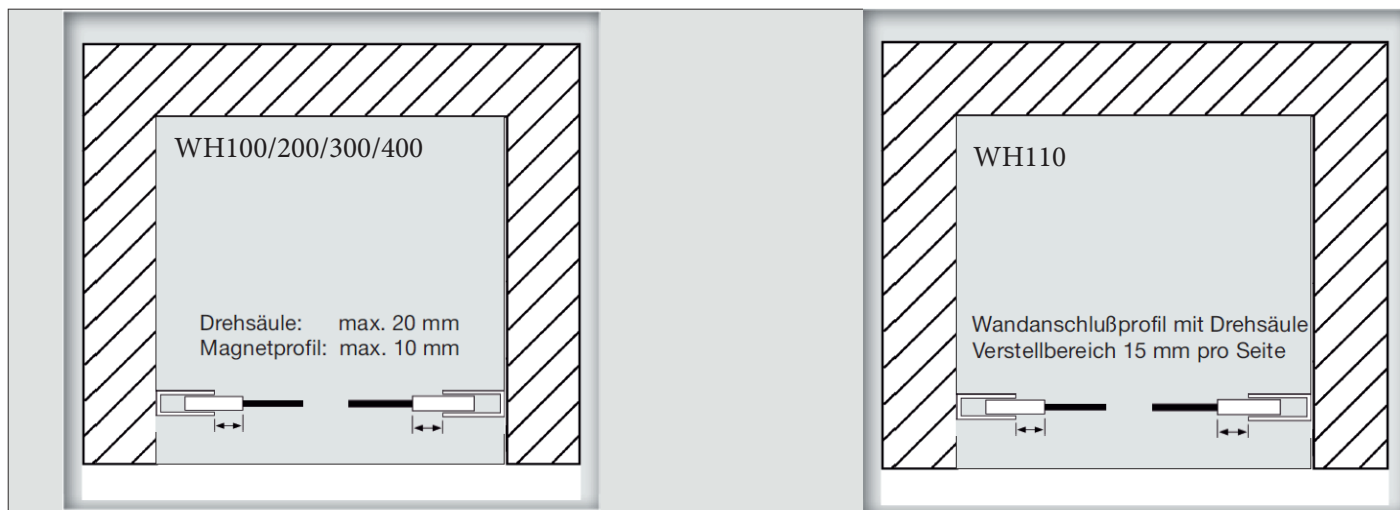

Assembly instructions for righthand mounting
(left hand mounting = mirror inverted)

instruction d'assemblage pour charnière à droite
(à gauche = inversé latéralement)

20mm

2

3

4

G8623

G8627

G8627

5

Nischenmontage / MOUNTING WALL TO WALL

Montage Fronteinstieg mit Seitenteil / Eckeinstieg / MOUNTING FRONT ENTRY/CORNER ENTRY

Montage auf Duschtasse

DT	DT-EBM	BE-EBM
800	785-805	755-775
900	885-905	855-875
1000	985-1005	955-975
1200	1185-1205	1155-1175
1400	1385-1405	1355-1375