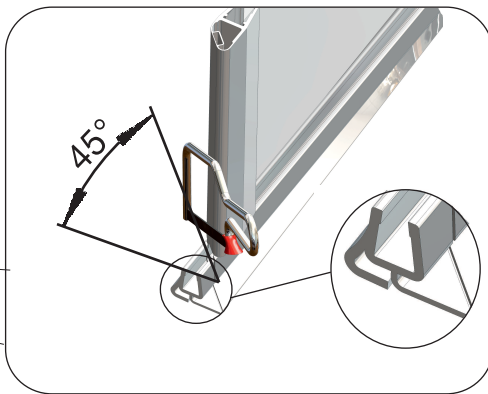

Assembly instructions for righthand mounting
(left hand mounting = mirror inverted)

instruction d'assemblage pour charnière à droite
(à gauche = inversé latéralement)

20mm

2

3

4

G8623

G8627

G8627

5

Nischenmontage / MOUNTING WALL TO WALL

Montage Fronteinstieg mit Seitenteil / Eckeinstieg / MOUNTING FRONT ENTRY/CORNER ENTRY

Montage auf Duschtasse

DT	DT-EBM	BE-EBM
800	785-805	755-775
900	885-905	855-875
1000	985-1005	955-975
1200	1185-1205	1155-1175
1400	1385-1405	1355-1375