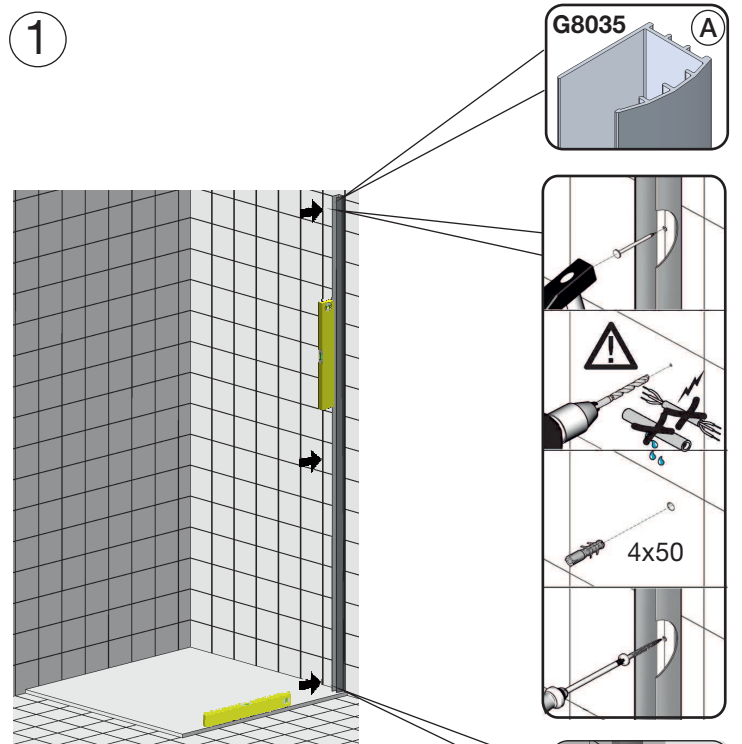

Fronteinstieg, WH100+WH001

Eckeneinstieg, 2x WH100 oder WH100+WH200

Die abgebildeten Formen der Profile und Griffe dienen der schematischen Darstellung und entsprechen nicht dem tatsächlichen Lieferumfang!

Mitgeliefertes Montagematerial
supplied assembly material
matériaux pour assemblage

Zum Aufbau benötigen Sie
for mounting you need
pour l'installation il vous faut

1

Montageanleitung für Rechtsanschlag
(Linksanschlag = spiegelbildlich)

Assembly instructions for righthand mounting
(left hand mounting = mirror inverted)

instruction d'assemblage pour charnière à droite
(à gauche = inversé latéralement)

20mm

2

3

4

G8623

G8627

G8627

5

Nischenmontage / MOUNTING WALL TO WALL

Montage Fronteinstieg mit Seitenteil / Eckeinstieg / MOUNTING FRONT ENTRY/CORNER ENTRY

Montage auf Duschtasse

DT	DT-EBM	BE-EBM
800	785-805	755-775
900	885-905	855-875
1000	985-1005	955-975
1200	1185-1205	1155-1175
1400	1385-1405	1355-1375