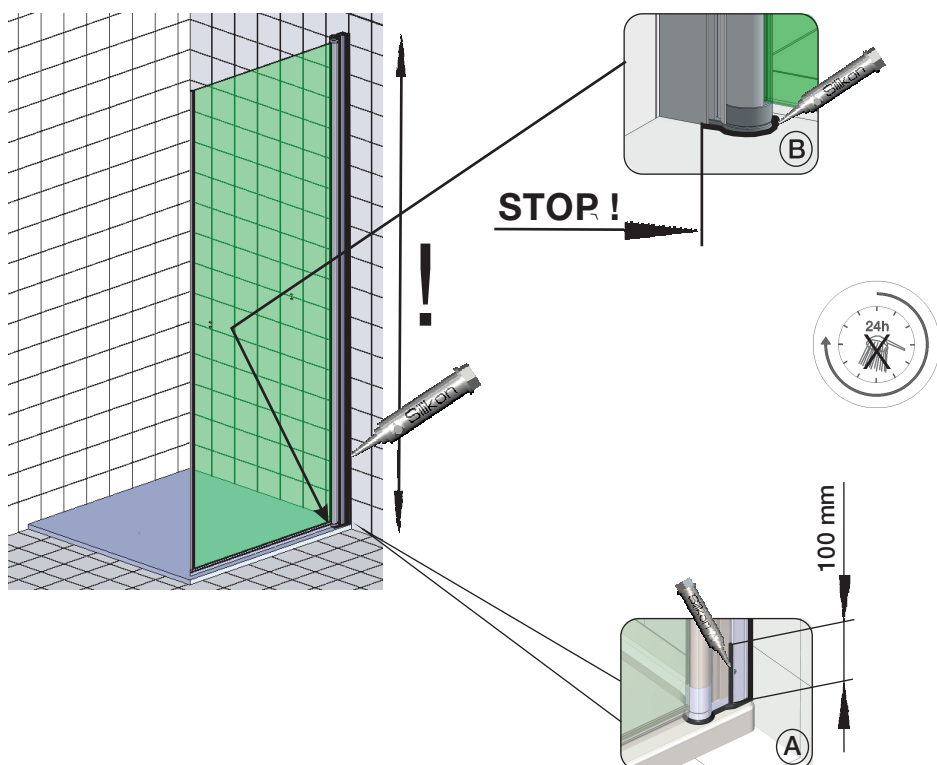

Mitgeliefertes Montagematerial
supplied assembly material
matériaux pour assemblage

Zum Aufbau benötigen Sie
for mounting you need
pour l'installation il vous faut

1

Montageanleitung für Rechtsanschlag
(Linksanschlag = spiegelbildlich)

Assembly instructions for righthand mounting
(left hand mounting = mirror inverted)

instruction d'assemblage pour charnière à droite
(à gauche = inversé latéralement)

20mm

2

3

4

G8623

G8627

G8627

5

Nischenmontage / MOUNTING WALL TO WALL

Montage Fronteinstieg mit Seitenteil / Eckeinstieg / MOUNTING FRONT ENTRY/CORNER ENTRY

Montage auf Duschtasse

DT	DT-EBM	BE-EBM
800	785-805	755-775
900	885-905	855-875
1000	985-1005	955-975
1200	1185-1205	1155-1175
1400	1385-1405	1355-1375