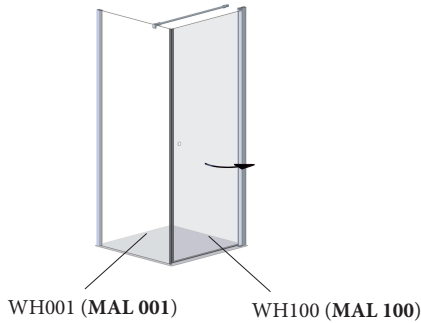

WH100 0800/0900/1000

Achtung! Gläser niemals ungeschützt auf den Boden stellen.
Verletzung der Glaskante führt zu Glasbruch.

Caution! Never put glass walls on the floor without protection.
Damaging the glass edges results in breaking of the glass.

Attention! Jamais placer des parois de douche en verre au sol sans protection. Des verres endommagés casseront.

Mögliche Einsatzgebiete des Elements WH100:

(MAL = Montageanleitung)

Nische, WH100+WHAN1928

Fronteinstieg, WH100+WH001

Eckeneinstieg, 2x WH100 oder WH100+WH200

Die abgebildeten Formen der Profile und Griffe dienen der schematischen Darstellung und entsprechen nicht dem tatsächlichen Lieferumfang!