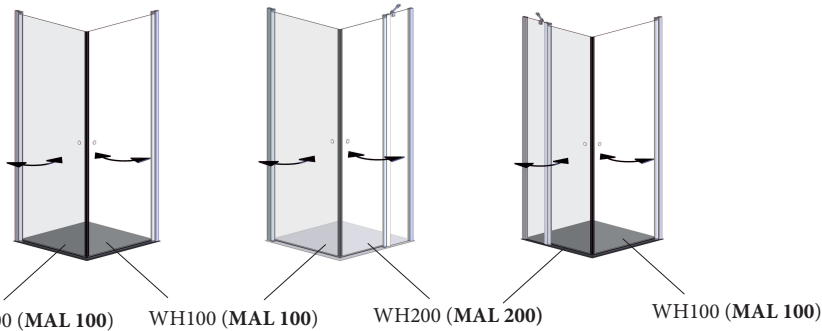

WH100 0800/0900/1000

Achtung! Gläser niemals ungeschützt auf den Boden stellen.
Verletzung der Glaskante führt zu Glasbruch.

Caution! Never put glass walls on the floor without protection.
Damaging the glass edges results in breaking of the glass.

Attention! Jamais placer des parois de douche en verre au sol sans protection. Des verres endommagés casseront.

Mögliche Einsatzgebiete des Elements WH100:

(MAL = Montageanleitung)

Nische, WH100+WHAN1928

Fronteinstieg, WH100+WH001

Eckeneinstieg, 2x WH100 oder WH100+WH200

Die abgebildeten Formen der Profile und Griffe dienen der schematischen Darstellung und entsprechen nicht dem tatsächlichen Lieferumfang!