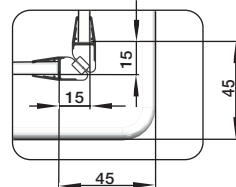

Assembly instructions for righthand mounting
(left hand mounting = mirror inverted)

instruction d'assemblage pour charnière à droite
(à gauche = inversé latéralement)

20mm

2

3

4

G8623

G8627

G8627

5

Nischenmontage / MOUNTING WALL TO WALL

Montage Fronteinstieg mit Seitenteil / Eckeinstieg / MOUNTING FRONT ENTRY/CORNER ENTRY

Montage auf Duschtasse

DT	DT-EBM	BE-EBM
800	785-805	755-775
900	885-905	855-875
1000	985-1005	955-975
1200	1185-1205	1155-1175
1400	1385-1405	1355-1375