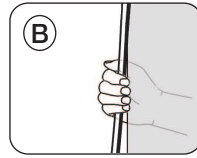

Assembly instructions for righthand mounting
(left hand mounting = mirror inverted)

instruction d'assemblage pour charnière à droite
(à gauche = inversé latéralement)

20mm

2

3

4

G8623

G8627