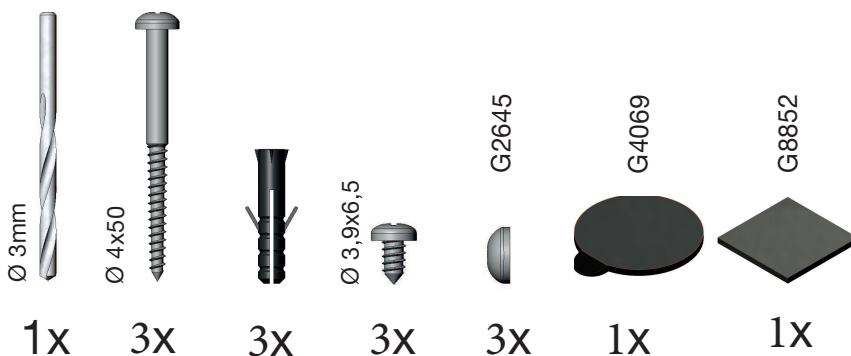

Fronteinstieg, WH100+WH001

Eckeneinstieg, 2x WH100 oder WH100+WH200

Die abgebildeten Formen der Profile und Griffe dienen der schematischen Darstellung und entsprechen nicht dem tatsächlichen Lieferumfang!

Mitgeliefertes Montagematerial
supplied assembly material
matériaux pour assemblage

Zum Aufbau benötigen Sie
for mounting you need
pour l'installation il vous faut

1

Montageanleitung für Rechtsanschlag
(Linksanschlag = spiegelbildlich)