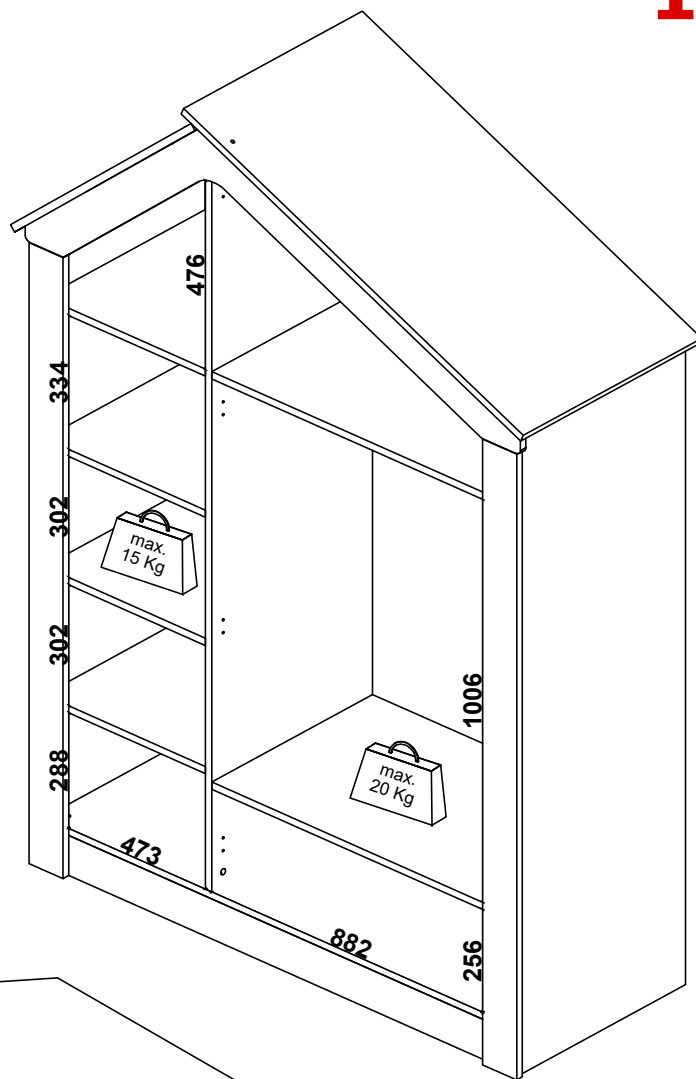

orpak.

PARÇA LİSTESİ PARTS LIST

FR-002

NO	ADET/PCS	ÖLÇÜ/DIMENSIONS	NO	ADET/PCS	ÖLÇÜ/DIMENSIONS	NO	ADET/PCS	ÖLÇÜ/DIMENSIONS
01	1	1632 x 541	11	1	1452 x 484	21	1	874 x 30
02	1	1907 x 541	12	1	882 x 521	22	1	1720 x 26
03	1	1606 x 541	13	4	521 x 473			
04	1	1373 x 541	14	1	1726 x 443			
05	2	1373 x 100	15	1	1919 x 443			
06	1	484 x 100	16	1	1912 x 443			
07	1	1088 x 580	17	1	1632 x 406			
08	1	696 x 580	18	1	1795 x 406			
09	1	1550 x 100	19	1	1785 x 406			
10	1	1550 x 100	20	1	882 x 521			

YEDEK PARÇA SİPARİŞLERİNİ RESME BAKARAK PARÇA NUMARASINA GÖRE VERİNİZ
PLEASE ORDER THE SPARE PARTS ACCORDING TO THE REFERENCE NUMBER ON THE DRAWING

4x

4x

2x

<p>020</p>  <p>4x</p>	<p>002</p>  <p>4x</p>
<p>001</p>  <p>4x</p>	
<p>004</p>  <p>12x</p>	