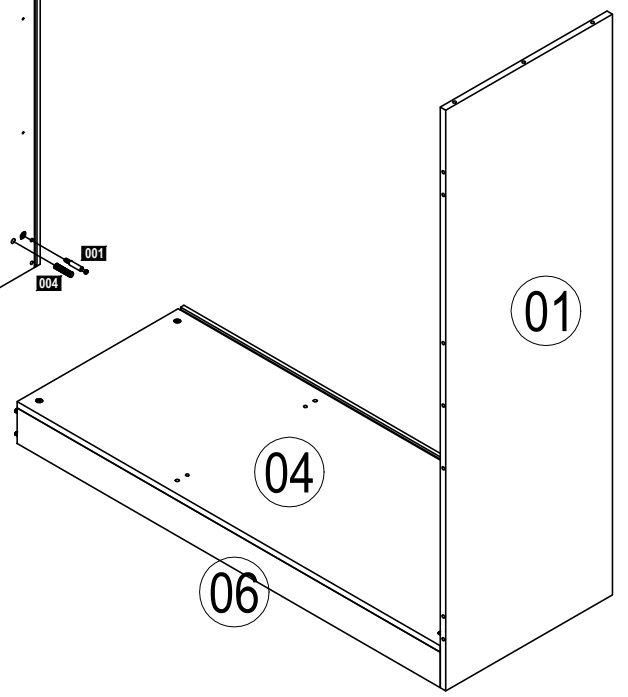

orpak.

PARÇA LİSTESİ PARTS LIST

FR-002

NO	ADET/PCS	ÖLÇÜ/DIMENSIONS	NO	ADET/PCS	ÖLÇÜ/DIMENSIONS	NO	ADET/PCS	ÖLÇÜ/DIMENSIONS
01	1	1632 x 541	11	1	1452 x 484	21	1	874 x 30
02	1	1907 x 541	12	1	882 x 521	22	1	1720 x 26
03	1	1606 x 541	13	4	521 x 473			
04	1	1373 x 541	14	1	1726 x 443			
05	2	1373 x 100	15	1	1919 x 443			
06	1	484 x 100	16	1	1912 x 443			
07	1	1088 x 580	17	1	1632 x 406			
08	1	696 x 580	18	1	1795 x 406			
09	1	1550 x 100	19	1	1785 x 406			
10	1	1550 x 100	20	1	882 x 521			

YEDEK PARÇA SİPARİŞLERİNİ RESME BAKARAK PARÇA NUMARASINA GÖRE VERİNİZ
PLEASE ORDER THE SPARE PARTS ACCORDING TO THE REFERENCE NUMBER ON THE DRAWING

4x

4x

2x

<p>020</p>  <p>4x</p>	<p>002</p>  <p>4x</p>
<p>001</p>  <p>4x</p>	
<p>004</p>  <p>12x</p>	