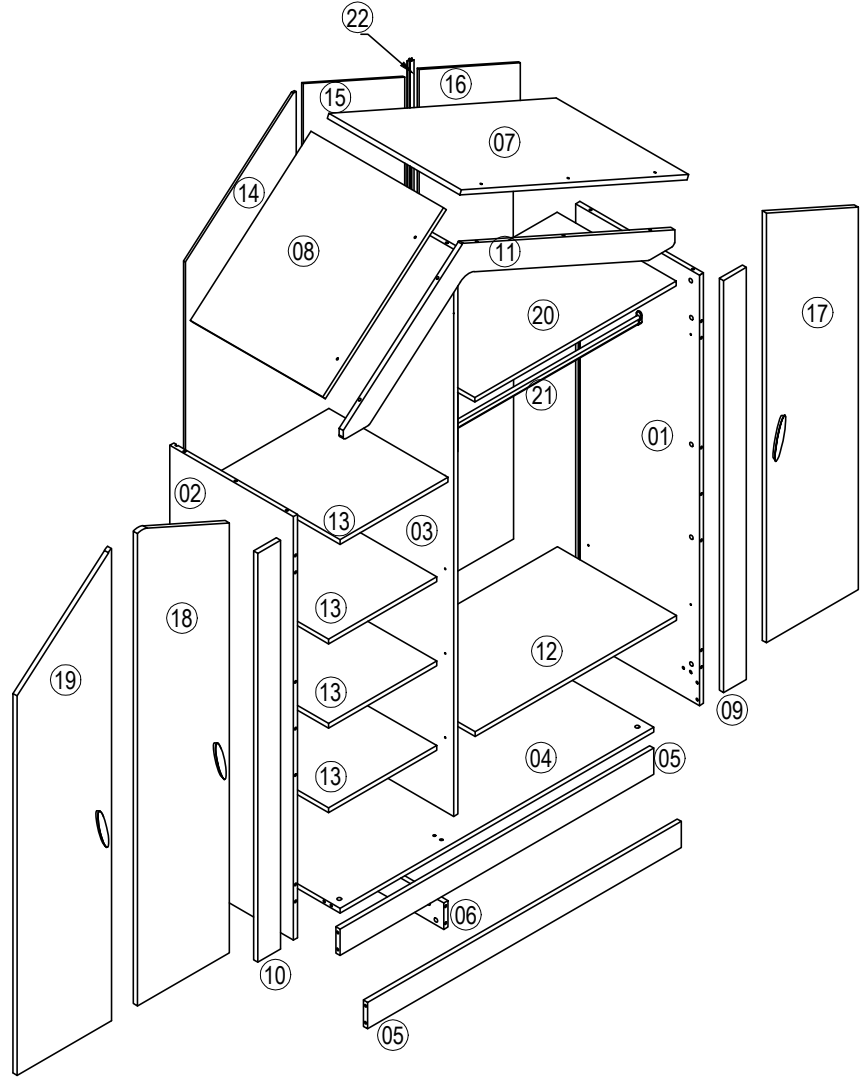

orpak.

PARÇA LİSTESİ PARTS LIST

FR-002

NO	ADET/PCS	ÖLÇÜ/DIMENSIONS	NO	ADET/PCS	ÖLÇÜ/DIMENSIONS	NO	ADET/PCS	ÖLÇÜ/DIMENSIONS
01	1	1632 x 541	11	1	1452 x 484	21	1	874 x 30
02	1	1907 x 541	12	1	882 x 521	22	1	1720 x 26
03	1	1606 x 541	13	4	521 x 473			
04	1	1373 x 541	14	1	1726 x 443			
05	2	1373 x 100	15	1	1919 x 443			
06	1	484 x 100	16	1	1912 x 443			
07	1	1088 x 580	17	1	1632 x 406			
08	1	696 x 580	18	1	1795 x 406			
09	1	1550 x 100	19	1	1785 x 406			
10	1	1550 x 100	20	1	882 x 521			

YEDEK PARÇA SİPARİŞLERİNİ RESME BAKARAK PARÇA NUMARASINA GÖRE VERİNİZ
PLEASE ORDER THE SPARE PARTS ACCORDING TO THE REFERENCE NUMBER ON THE DRAWING

4x

4x

2x

<p>020</p>  <p>4x</p>	<p>002</p>  <p>4x</p>
<p>001</p>  <p>4x</p>	
<p>004</p>  <p>12x</p>	