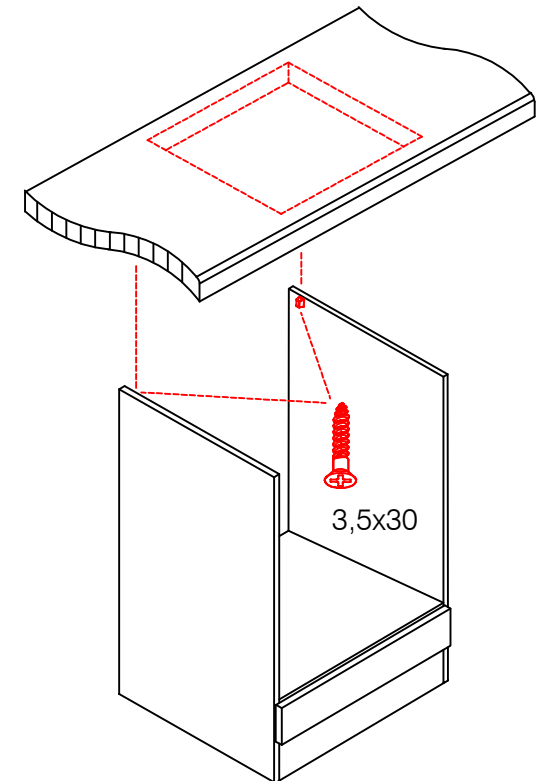

US 40 B/ 50 B/ 60 B Variante (Blocktype)

Flex-Well Vertriebs GmbH
Industriestr. 80
32120 Hiddenhausen
info@flex-well.de

Montageanleitung / Notice de montage / Assembly instruction

HU 60 Blocktype Varianto

Montageanleitung / Notice de montage / Assembly instruction

Flex-Well Vertriebs GmbH
Industriestr. 80
32120 Hiddenhausen
info@flex-well.de

DSPU 100 Blocktype Varianto

Montageanleitung / Notice de montage / Assembly instruction

Flex-Well Vertriebs GmbH
Industriestr. 80
32120 Hiddenhausen
info@flex-well.de

4x 4x 14x 4x 4x

4x 8x 10x 2x 2x

4x 3,5x30

2x 2x 4x

Ø5mm 8x 8x 12x

**H 30 / H 40 / H 50 / H 60 / KH 60-32 / HG 50 /
HGH 50 / H 50-89 / H 60-89 -Varianto**