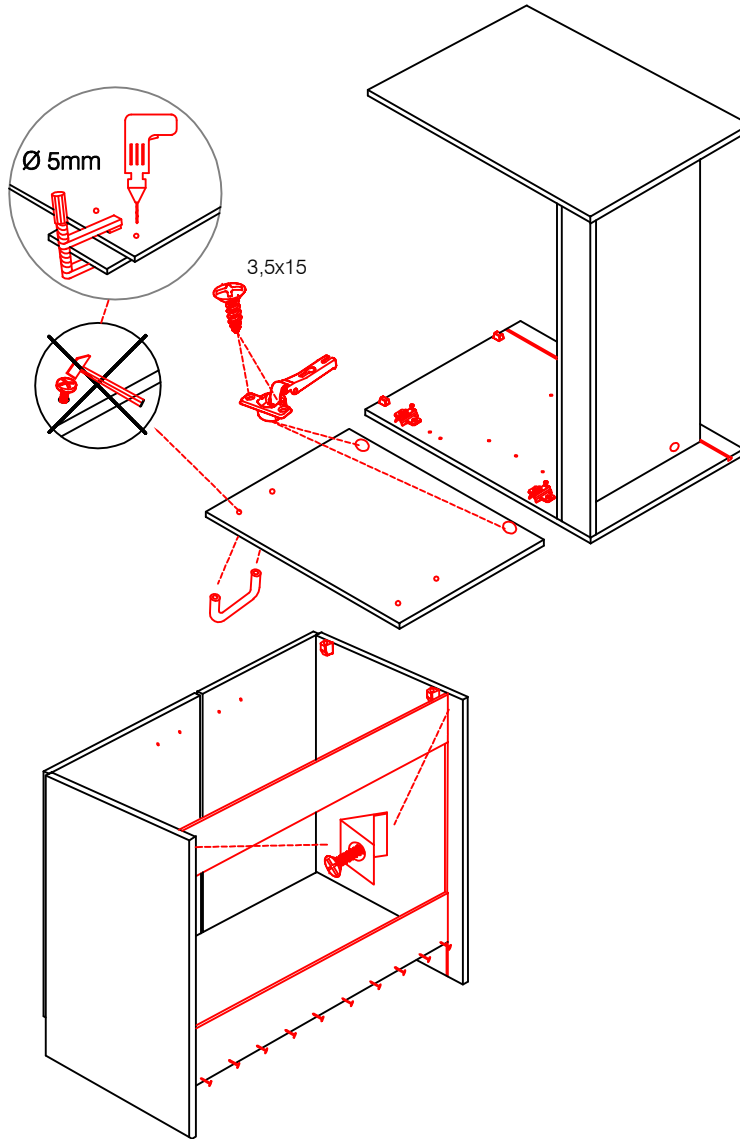

Montageanleitung / Notice de montage / Assembly instruction

Flex-Well Vertriebs GmbH
Industriestr. 80
32120 Hiddenhausen
info@flex-well.de

DSPU 100 Blocktype Varianto

Montageanleitung / Notice de montage / Assembly instruction

Flex-Well Vertriebs GmbH
Industriestr. 80
32120 Hiddenhausen
info@flex-well.de

4x 4x 14x 4x 4x

4x 8x 10x 2x 2x

4x 3,5x30

2x 2x 4x

Ø5mm 8x 8x 12x

**H 30 / H 40 / H 50 / H 60 / KH 60-32 / HG 50 /
HGH 50 / H 50-89 / H 60-89 -Varianto**

Montageanleitung / Notice de montage / Assembly instruction

Flex-Well Vertriebs GmbH
Industriestr. 80
32120 Hiddenhausen
info@flex-well.de

4x 12x 2x 1x 4x 3,5x15

8x 2x 2x Ø8mm

H 80 / H 100 / HG 100 / HGH 100