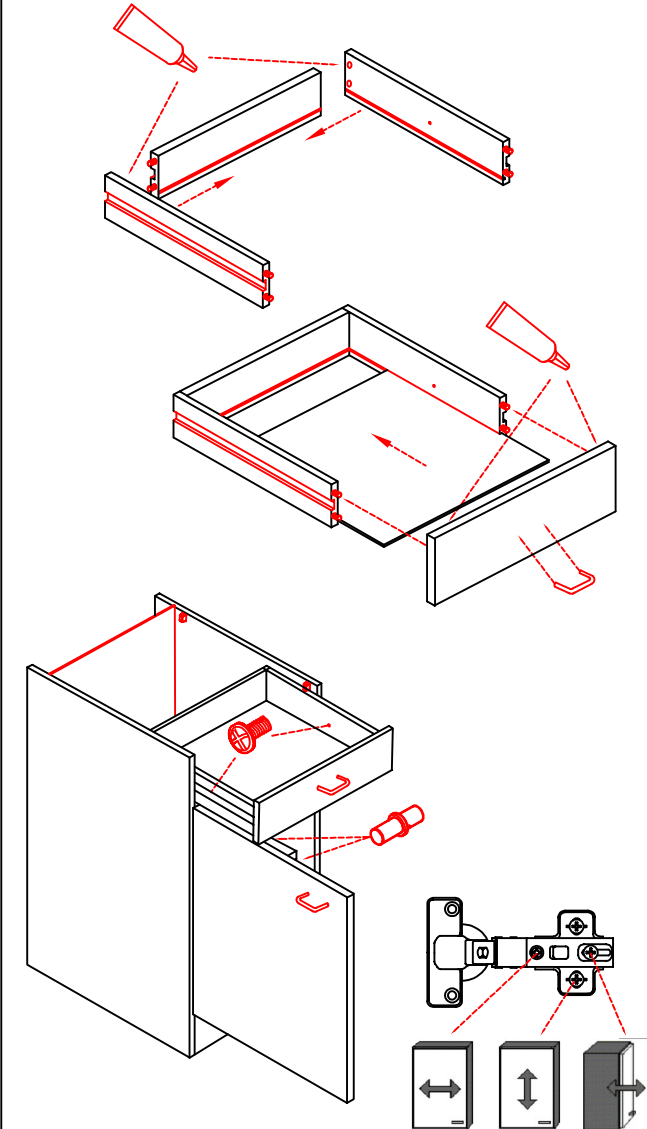

US 40 B/ 50 B/ 60 B Variante (Blocktype)

Flex-Well Vertriebs GmbH
Industriestr. 80
32120 Hiddenhausen
info@flex-well.de

Montageanleitung / Notice de montage / Assembly instruction

HU 60 Blocktype Varianto

Montageanleitung / Notice de montage / Assembly instruction

Flex-Well Vertriebs GmbH
Industriestr. 80
32120 Hiddenhausen
info@flex-well.de

DSPU 100 Blocktype Varianto

Montageanleitung / Notice de montage / Assembly instruction

Flex-Well Vertriebs GmbH
Industriestr. 80
32120 Hiddenhausen
info@flex-well.de

4x 4x 14x 4x 4x

4x 8x 10x 2x 2x

4x 3,5x30

2x 2x 4x

Ø5mm 8x 8x 12x

**H 30 / H 40 / H 50 / H 60 / KH 60-32 / HG 50 /
HGH 50 / H 50-89 / H 60-89 -Varianto**

Montageanleitung / Notice de montage / Assembly instruction

Flex-Well Vertriebs GmbH
Industriestr. 80
32120 Hiddenhausen
info@flex-well.de

4x 12x 2x 1x 4x 3,5x15

8x 2x 2x Ø8mm

H 80 / H 100 / HG 100 / HGH 100