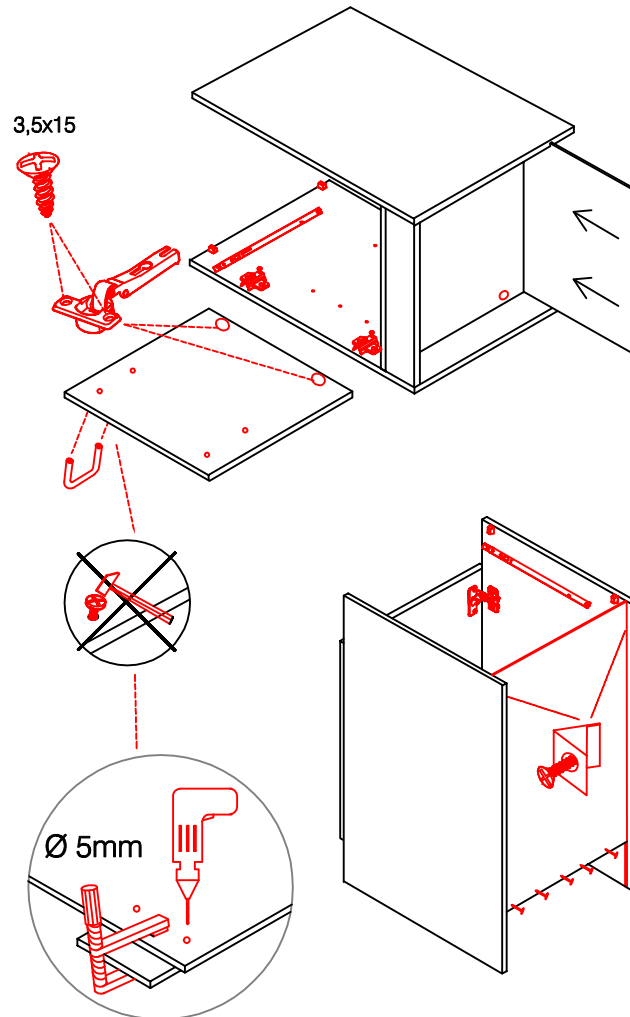

US 40 B/ 50 B/ 60 B Variante (Blocktype)

Flex-Well Vertriebs GmbH
Industriestr. 80
32120 Hiddenhausen
info@flex-well.de

Montageanleitung / Notice de montage / Assembly instruction

HU 60 Blocktype Varianto

Montageanleitung / Notice de montage / Assembly instruction

Flex-Well Vertriebs GmbH
Industriestr. 80
32120 Hiddenhausen
info@flex-well.de

DSPU 100 Blocktype Varianto

Montageanleitung / Notice de montage / Assembly instruction

Flex-Well Vertriebs GmbH
Industriestr. 80
32120 Hiddenhausen
info@flex-well.de

4x 4x 14x 4x 4x

4x 8x 10x 2x 2x

4x 3,5x30

2x 2x 4x

Ø5mm 8x 8x 12x

**H 30 / H 40 / H 50 / H 60 / KH 60-32 / HG 50 /
HGH 50 / H 50-89 / H 60-89 -Varianto**

Montageanleitung / Notice de montage / Assembly instruction

Flex-Well Vertriebs GmbH
Industriestr. 80
32120 Hiddenhausen
info@flex-well.de

4x 12x 2x 1x 4x 3,5x15

8x 2x 2x Ø8mm

H 80 / H 100 / HG 100 / HGH 100