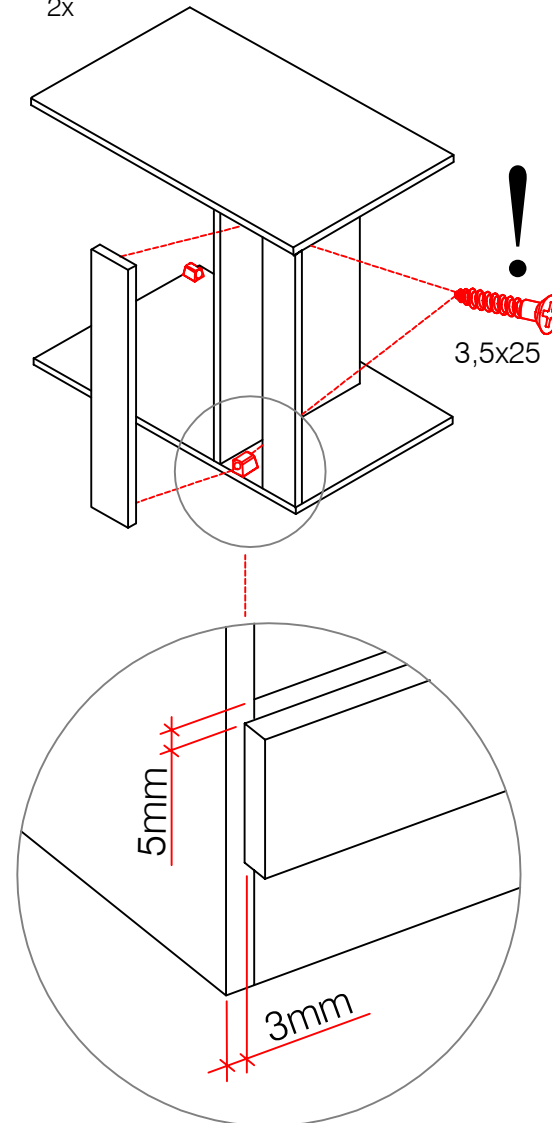

US 40 B/ 50 B/ 60 B Variante (Blocktype)

Flex-Well Vertriebs GmbH
Industriestr. 80
32120 Hiddenhausen
info@flex-well.de

Montageanleitung / Notice de montage / Assembly instruction

HU 60 Blocktype Varianto

Montageanleitung / Notice de montage / Assembly instruction

Flex-Well Vertriebs GmbH
Industriestr. 80
32120 Hiddenhausen
info@flex-well.de

DSPU 100 Blocktype Varianto

Montageanleitung / Notice de montage / Assembly instruction

Flex-Well Vertriebs GmbH
Industriestr. 80
32120 Hiddenhausen
info@flex-well.de

4x 4x 14x 4x 4x

4x 8x 10x 2x 2x

4x 3,5x30

2x 2x 4x

Ø5mm 8x 8x 12x

**H 30 / H 40 / H 50 / H 60 / KH 60-32 / HG 50 /
HGH 50 / H 50-89 / H 60-89 -Varianto**

Montageanleitung / Notice de montage / Assembly instruction

Flex-Well Vertriebs GmbH
Industriestr. 80
32120 Hiddenhausen
info@flex-well.de

4x 12x 2x 1x 4x 3,5x15

8x 2x 2x Ø8mm

H 80 / H 100 / HG 100 / HGH 100