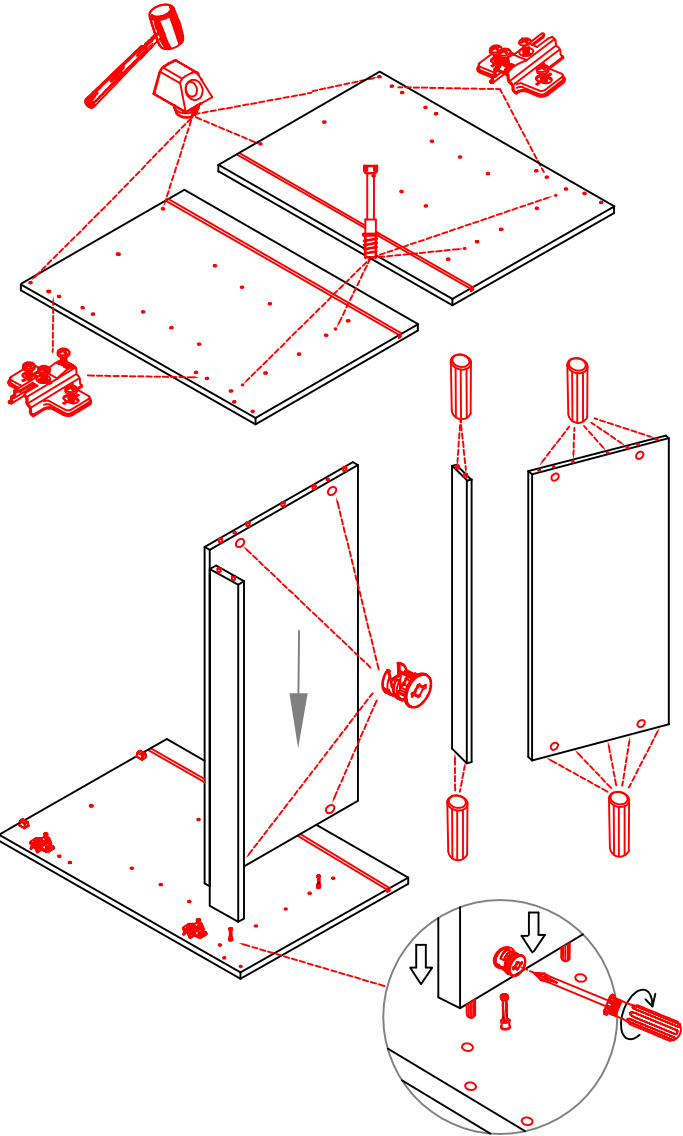

Montageanleitung / Notice de montage / Assembly instruction

Flex-Well Vertriebs GmbH
Industriestr. 80
32120 Hiddenhausen
info@flex-well.de

DSPU 100 Blocktype Varianto

Montageanleitung / Notice de montage / Assembly instruction

Flex-Well Vertriebs GmbH
Industriestr. 80
32120 Hiddenhausen
info@flex-well.de

4x 4x 14x 4x 4x

4x 8x 10x 2x 2x

4x 3,5x30

2x 2x 4x

Ø5mm 8x 8x 12x

**H 30 / H 40 / H 50 / H 60 / KH 60-32 / HG 50 /
HGH 50 / H 50-89 / H 60-89 -Varianto**

Montageanleitung / Notice de montage / Assembly instruction

Flex-Well Vertriebs GmbH
Industriestr. 80
32120 Hiddenhausen
info@flex-well.de

4x 12x 2x 1x 4x 3,5x15

8x 2x 2x Ø8mm

H 80 / H 100 / HG 100 / HGH 100