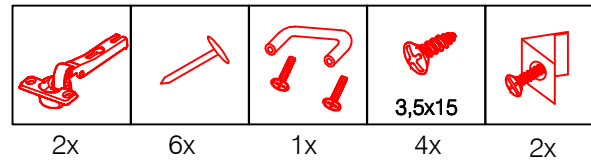

US 40 B/ 50 B/ 60 B Variante (Blocktype)

Flex-Well Vertriebs GmbH
Industriestr. 80
32120 Hiddenhausen
info@flex-well.de

Montageanleitung / Notice de montage / Assembly instruction

HU 60 Blocktype Varianto