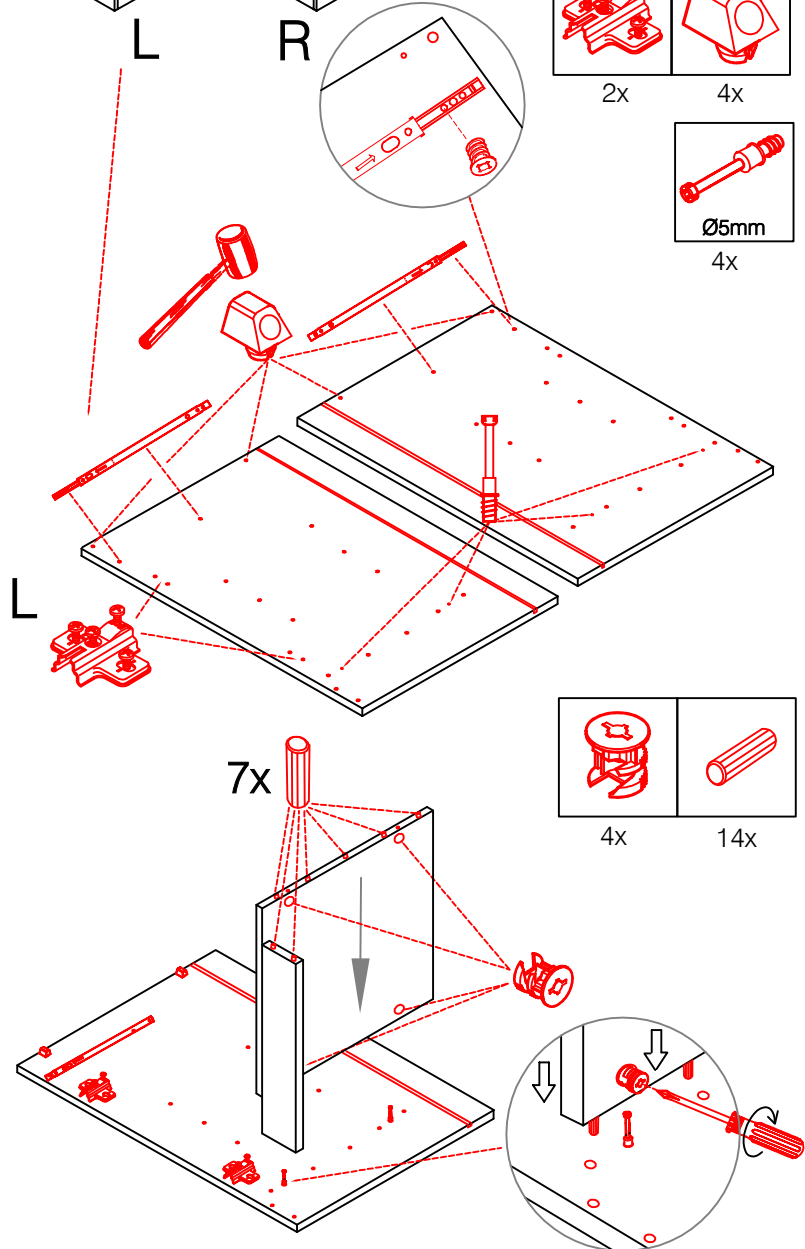

US 40 B/ 50 B/ 60 B Variante (Blocktype)

Flex-Well Vertriebs GmbH
Industriestr. 80
32120 Hiddenhausen
info@flex-well.de

Montageanleitung / Notice de montage / Assembly instruction

HU 60 Blocktype Varianto

Montageanleitung / Notice de montage / Assembly instruction

Flex-Well Vertriebs GmbH
Industriestr. 80
32120 Hiddenhausen
info@flex-well.de

DSPU 100 Blocktype Varianto

Montageanleitung / Notice de montage / Assembly instruction

Flex-Well Vertriebs GmbH
Industriestr. 80
32120 Hiddenhausen
info@flex-well.de

4x 4x 14x 4x 4x

4x 8x 10x 2x 2x

4x 3,5x30

2x 2x 4x

Ø5mm 8x 8x 12x

**H 30 / H 40 / H 50 / H 60 / KH 60-32 / HG 50 /
HGH 50 / H 50-89 / H 60-89 -Varianto**

Montageanleitung / Notice de montage / Assembly instruction

Flex-Well Vertriebs GmbH
Industriestr. 80
32120 Hiddenhausen
info@flex-well.de

4x 12x 2x 1x 4x 3,5x15

8x 2x 2x Ø8mm

H 80 / H 100 / HG 100 / HGH 100