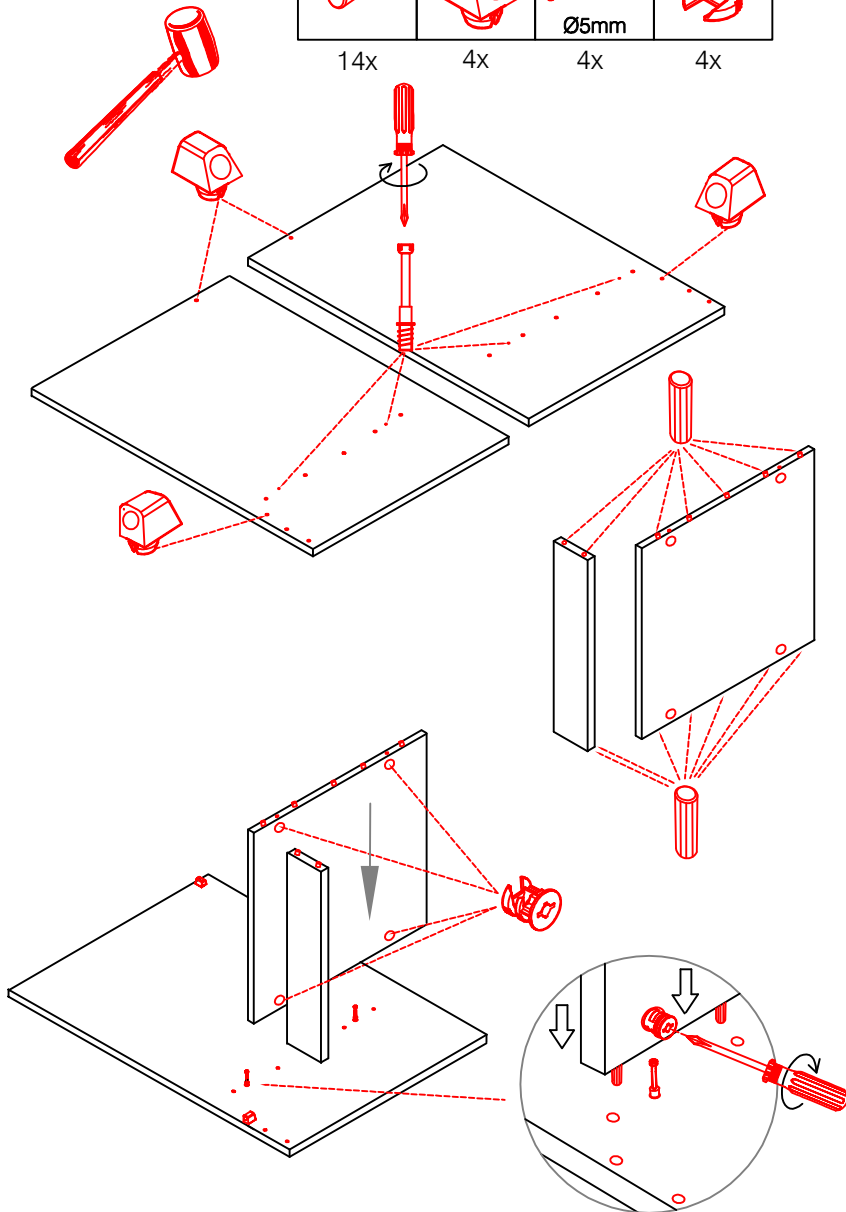

US 40 B/ 50 B/ 60 B Variante (Blocktype)

Flex-Well Vertriebs GmbH
Industriestr. 80
32120 Hiddenhausen
info@flex-well.de

Montageanleitung / Notice de montage / Assembly instruction

HU 60 Blocktype Varianto

Montageanleitung / Notice de montage / Assembly instruction

Flex-Well Vertriebs GmbH
Industriestr. 80
32120 Hiddenhausen
info@flex-well.de

DSPU 100 Blocktype Varianto

Montageanleitung / Notice de montage / Assembly instruction

Flex-Well Vertriebs GmbH
Industriestr. 80
32120 Hiddenhausen
info@flex-well.de

4x 4x 14x 4x 4x

4x 8x 10x 2x 2x

4x 3,5x30

2x 2x 4x

Ø5mm 8x 8x 12x

**H 30 / H 40 / H 50 / H 60 / KH 60-32 / HG 50 /
HGH 50 / H 50-89 / H 60-89 -Varianto**

Montageanleitung / Notice de montage / Assembly instruction

Flex-Well Vertriebs GmbH
Industriestr. 80
32120 Hiddenhausen
info@flex-well.de

4x 12x 2x 1x 4x 3,5x15

8x 2x 2x Ø8mm

H 80 / H 100 / HG 100 / HGH 100