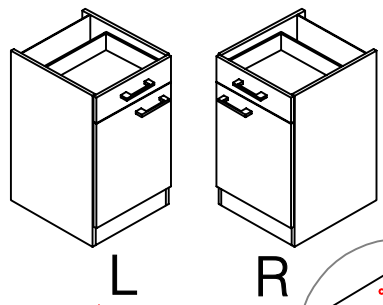

US 40 B/ 50 B/ 60 B Variante (Blocktype)

Flex-Well Vertriebs GmbH
Industriestr. 80
32120 Hiddenhausen
info@flex-well.de

Montageanleitung / Notice de montage / Assembly instruction

HU 60 Blocktype Varianto

Montageanleitung / Notice de montage / Assembly instruction

Flex-Well Vertriebs GmbH
Industriestr. 80
32120 Hiddenhausen
info@flex-well.de

DSPU 100 Blocktype Varianto

Montageanleitung / Notice de montage / Assembly instruction

Flex-Well Vertriebs GmbH
Industriestr. 80
32120 Hiddenhausen
info@flex-well.de

4x 4x 14x 4x 4x

4x 8x 10x 2x 2x

4x 3,5x30

2x 2x 4x

Ø5mm 8x 8x 12x

**H 30 / H 40 / H 50 / H 60 / KH 60-32 / HG 50 /
HGH 50 / H 50-89 / H 60-89 -Varianto**