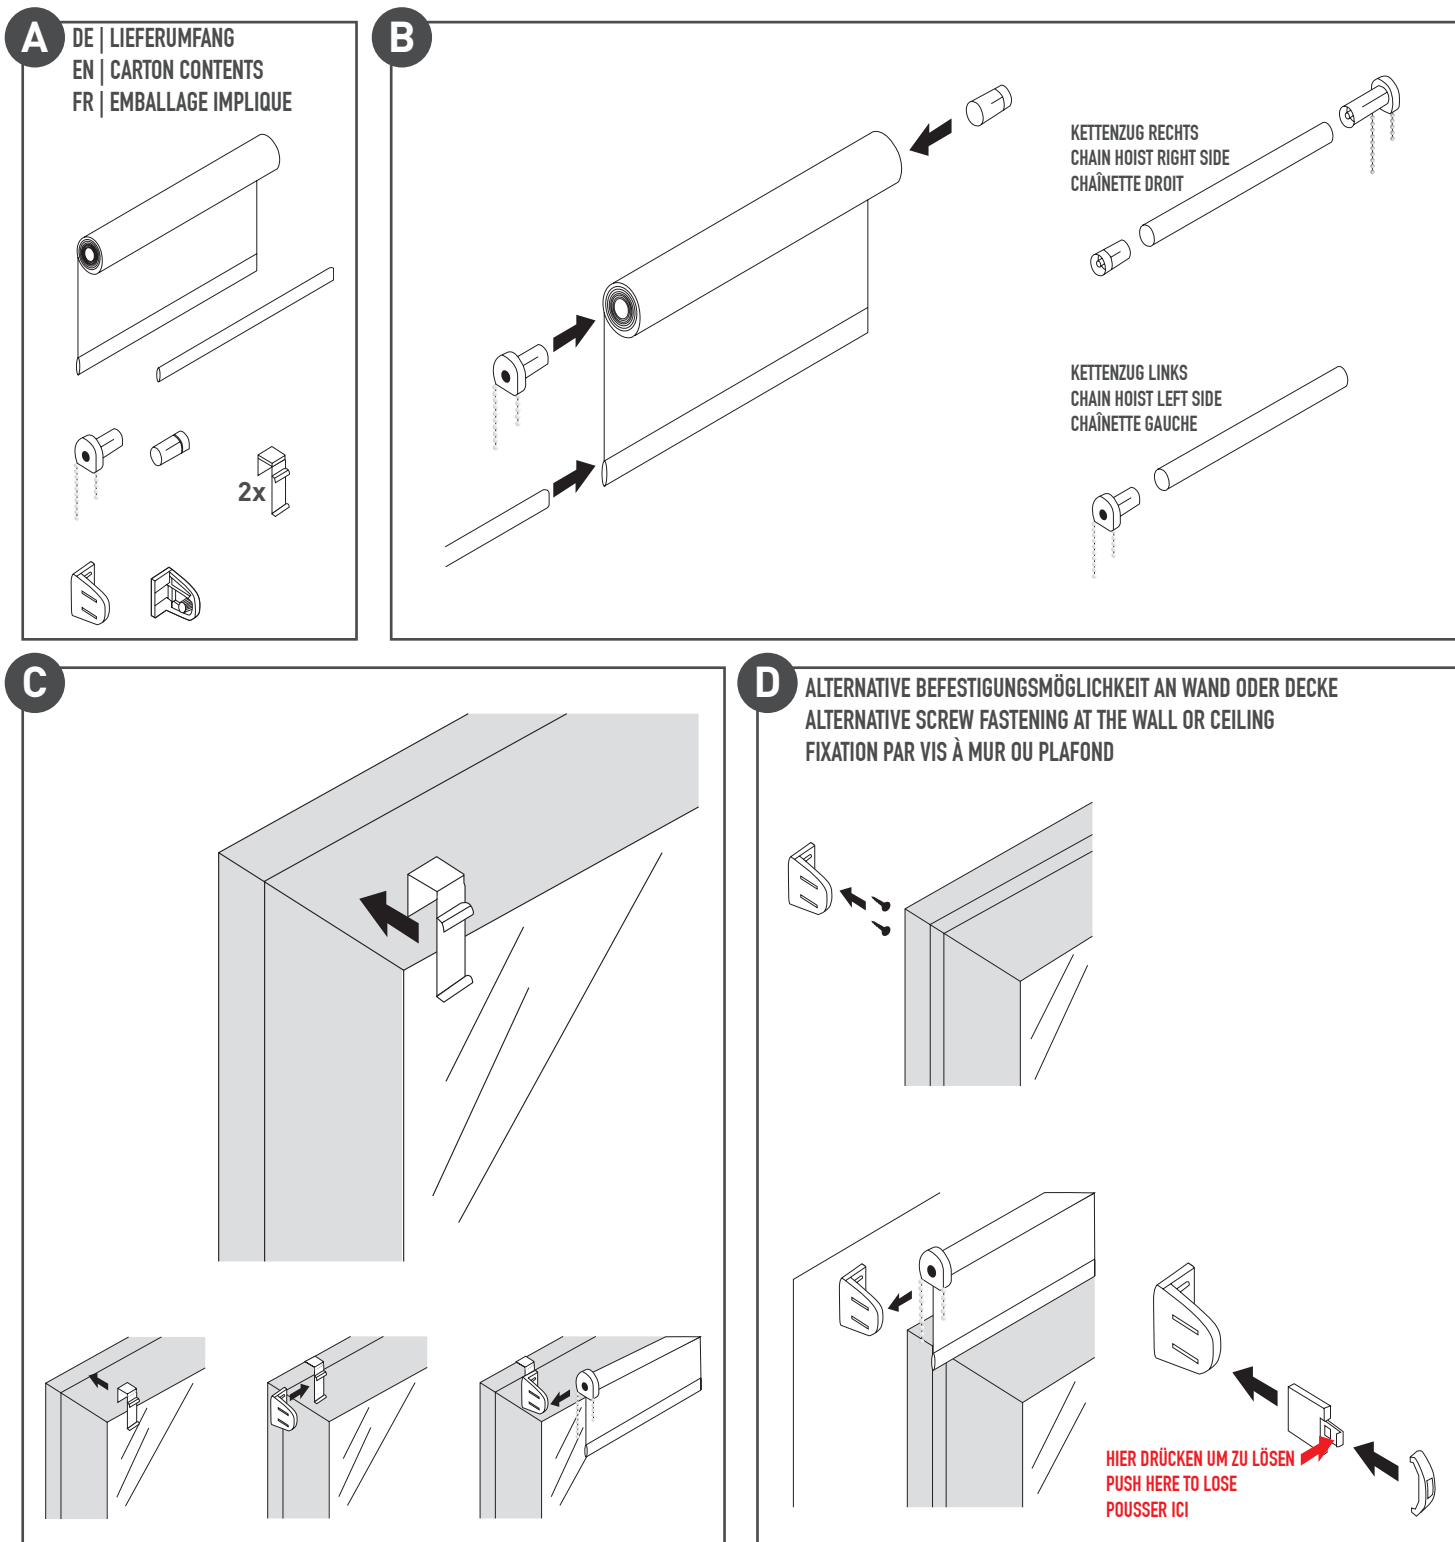

THERMO-ROLLO

mit Kettenzug

DE | PFLEGEHINWEIS: Sichtschutz nur absaugen, ggf. mit weicher Bürste ausbürsten
EN | MAINTENANCE TIP: Only vacuum the privacy shield or brush it with a soft brush
FR | ENTRETIEN: Aspirer ou enlever la poussière à l'aide d'une brosse douce