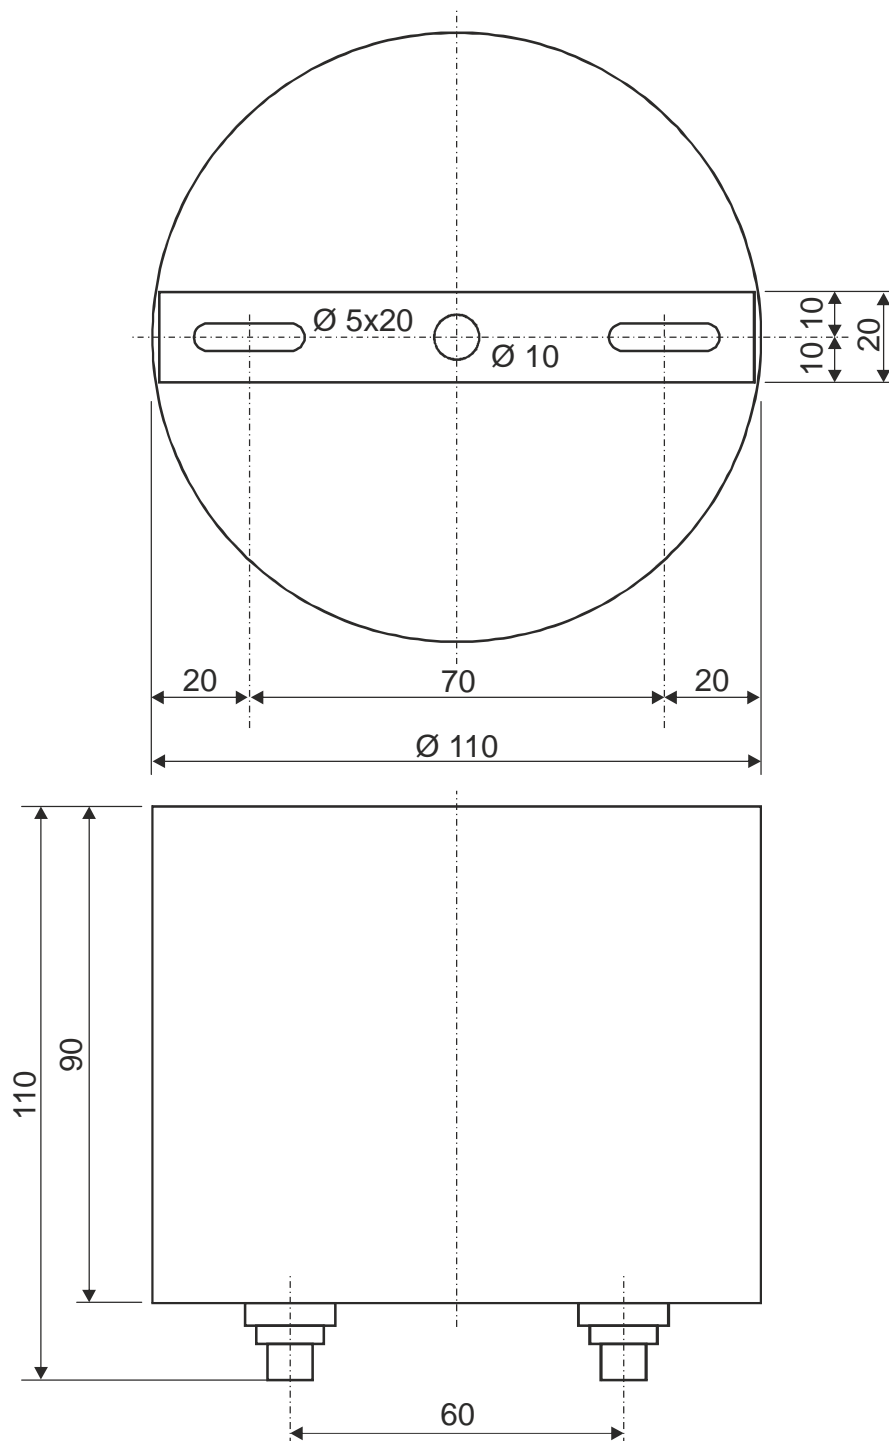

Art.-Nr. 138980 / 138981 / 138982

Maße / Dimensions cm
 Nicht maßstabgetreu
 Not in scale

14.03.2017 © by SLV GmbH

Technische Änderungen vorbehalten. Technical Details are subject to change. Les détails techniques sont sujet à des changements. Nos reservamos el derecho a modificaciones técnicas. Modifiche tecniche riservate. Behoudens technische wijzigingen. Ret til tekniske ændringer forbeholdes. Zmiany techniczne zastrzeżone. Сохраняется право на внесение технических изменений. Tekniska ändringar kan förekomma. Teknik değışiklik yapma hakkı saklıdır. A technikai részletek terméként változhatnak.