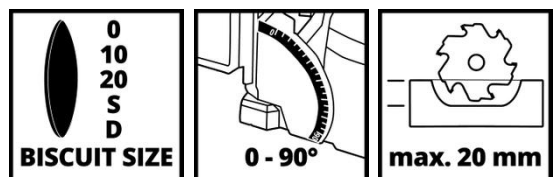

Einhell

EXPERT

Flachdübelfräse

TE-BJ 900

Art.-Nr.: 4350640

Ident.-Nr.: 21012

EAN-Code: 4006825672015

Die Einhell Flachdübelfräse TE-BJ 900 ist dank 900 Watt Leistung ein Must-have für den DIY-Modell- und Möbelbau. Die massive Konstruktion aus Aluminium ermöglicht das präzise Fräsen von Nuten und Flachdübel-Verbindungen und eignet sich für alle handelsüblichen Flachdübelgrößen bis Typ 20. Die handliche Fräse punktet mit der stufenlosen Höheneinstellung, der stufenlosen Winkeleinstellung bis 90° und der 6-stufigen Schnellverstellung der Frästiefe. Die Spindelarretierung sorgt für einen einfachen Fräserwechsel. Mitgeliefert werden ein Stirnlochschlüssel, ein Staubfangsack und ein 4 mm dickes Fräserblatt (Ø 100 mm). Durch den Absaugadapter ist die Fräse kompatibel mit Einhell Nass-Trockensaugern.

Ausstattung

- Stufenlose Winkeleinstellung bis zu 90°
- Stufenlose Höheneinstellung
- 6-stufige Schnellverstellung der Frästiefe
- Passend für handelsübliche Flachdübelgrößen bis zum Typ 20
- Massive Aluminiumausführung zum präzisen Fräsen von Nuten
- Spindelarretierung zum einfachen Fräserwechsel
- Stirnlochschlüssel für Fräserwechsel
- Inkl. Staubfangsack für staubfreies Arbeiten
- Absaugadapter kompatibel mit Einhell Nass-Trockensaugern
- 3 Meter langes, robustes Gummikabel für größtmögliche Mobilität

Logistische Daten

- | | |
|-----------------------------------|--------------------|
| - Produktgewicht | 2.65 kg |
| - Bruttogewicht Einzelverpackung | 4 kg |
| - Maße Einzelverpackung | 458 x 183 x 173 mm |
| - Stück pro Exportkarton | 4 STK |
| - Bruttogewicht Exportkarton | 16.8 kg |
| - Maße Exportkarton | 480 x 380 x 360 mm |
| - Containermengen (20"/40"/40"HC) | 1720 3500 4032 |