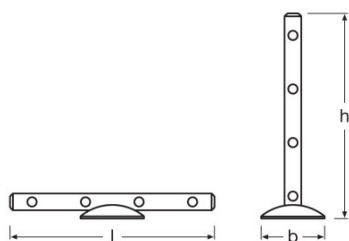

Abmessungen & Gewicht

<b>Länge</b>	222,0 mm
<b>Breite</b>	16,2 mm
<b>Höhe</b>	22,0 mm
<b>Produktgewicht</b>	94,00 g

Farben & Materialien

<b>Gehäusematerial</b>	Aluminium
<b>Produktfarbe</b>	Silber
<b>Gehäusefarbe</b>	Silber