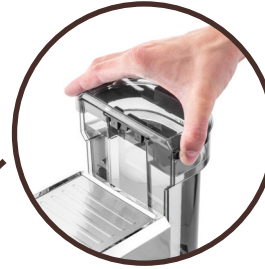

eta

ESPRESSOMASCHINE

STRETTO

ETA218090000

Abnehmbarer und transparenter Wassertank

Beheizte Tassenabstellfläche

Dampfdüse zur Zubereitung von Milchschaum

Dampfdüse zur Zubereitung von Milchschaum

14,5

Slim Design

Thermoblock-Heizsystem

Pumpendruck max. 15 bar

Einstellbare Tassengröße

- Benutzung mit gemahlenem Kaffee
- Edelstahlsieb mit Doppelboden
- Heißwasserfunktion
- Doppelkesselsystem
- Abnehmbarer und transparenter Wassertank
- Druck- Thermosicherung
- Wasserkühlung-Funktion
- Wassertank Volumen 1100 ml
- Leistungsaufnahme 1350 W
- Kabellänge 0,75 m
- Edelstahlausführung

ZUBEHÖR

- Stopfer + Messbecher
- 2x Edelstahlsieb

AUSFÜHRUNG

Edelstahl

EAN: 8590393254675

LOGISTISCHE ANGABEN

Verpackungsabmessungen:

Höhe (cm): 36,00

Breite (cm): 37,50

Tiefe (cm): 20,00

Gewicht (kg): 4,3

Produktabmessungen:

Höhe (cm): 33,50

Breite (cm): 30,40

Tiefe (cm): 16,50

Gewicht (kg): 3,8