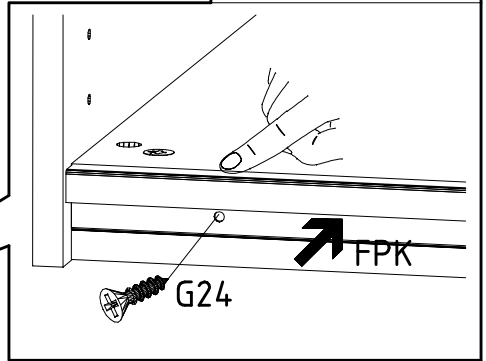

SWT-LP
1453/1940/2430/2920
/3410 SY

11

FPK
1453/1940/2430/2920/3408

| |
|-------------------------------|
| 3,5 x 22 mm G24 121 004 |
|-------------------------------|

12

II.

III.

IV.