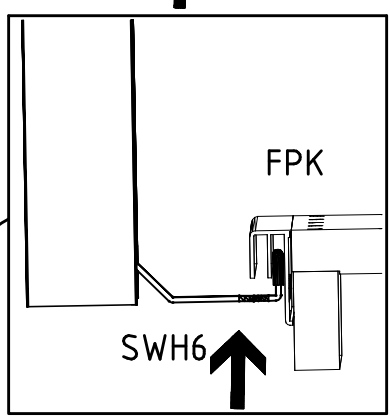

12

II.

III.

IV.

13

I.

II.

III.

IV.

V.