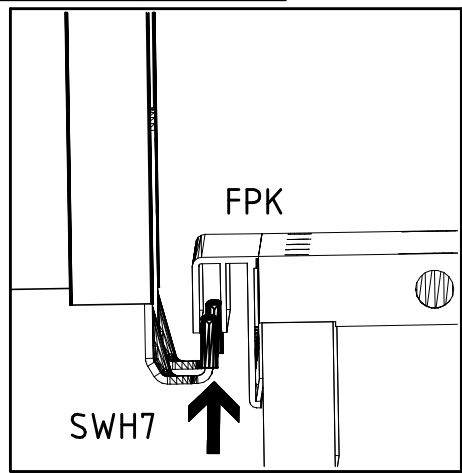

SWT-LP
1453/1940/2430/2920
/3410 SY

11

FPK
1453/1940/2430/2920/3408

| |
|-------------------------------|
| 3,5 x 22 mm G24 121 004 |
|-------------------------------|

12

II.

III.

IV.