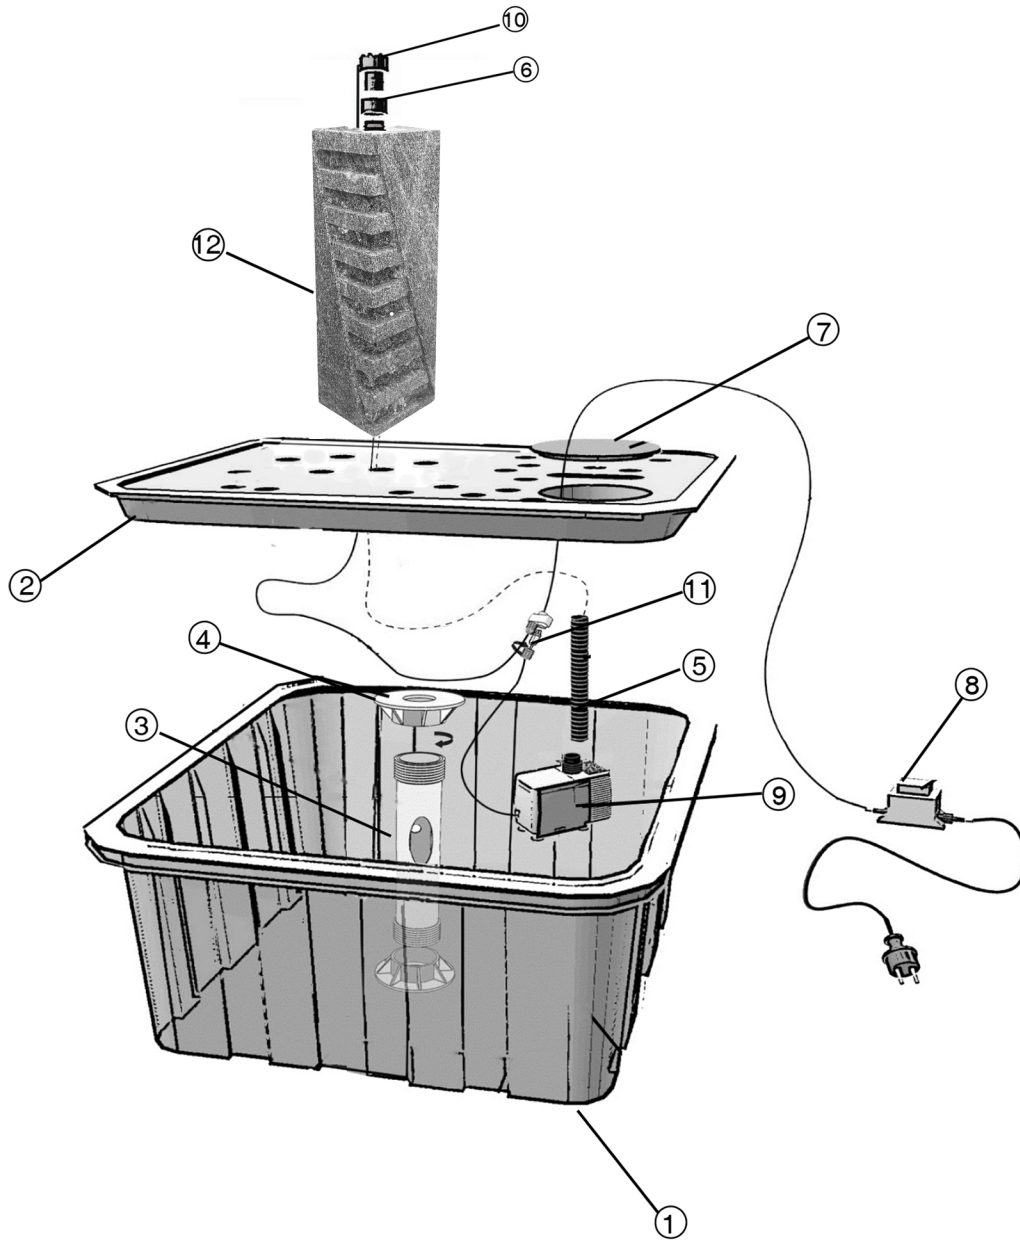

Granit-Brunnen 'Riva'

Art. Nr.: 6938401

Teileliste

1		1X Brunnen-Becken	8		1x Trafo
2		1X Abdeckung für Becken	9		1X Pumpe
3		1X Kunststoff Strebe	10		1X LED-Beleuchtung
4		2X Fuß für Strebe	11		1X Kabel mit Verteiler
5		1X Anschlussschläuche	12		1X Granitsäule
6		1X Gummiring			
7		1x Abdeckung für Serviceklappe			

ACHTUNG:

Diesen Transformator keinesfalls ins Wasser eintauchen!

Wasserfüllmenge ca. 80 Liter