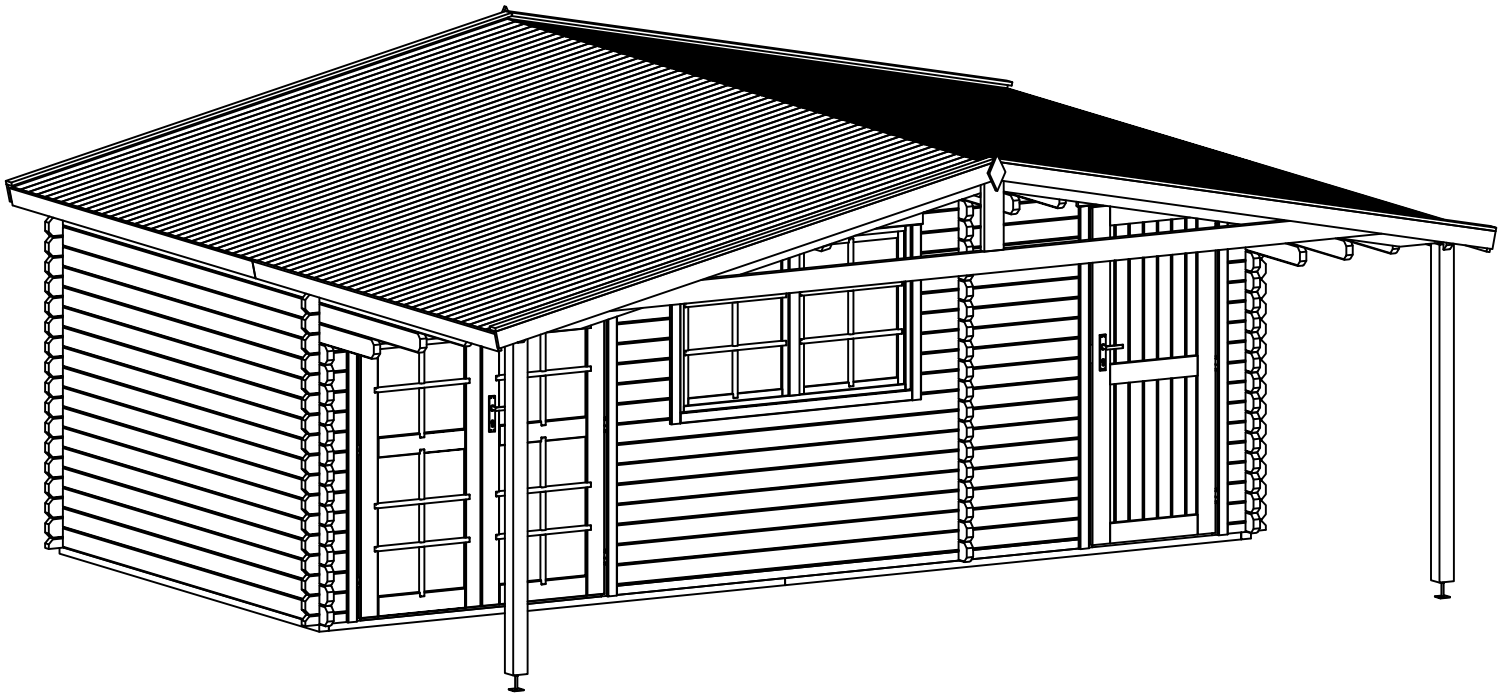

→||←40mm

5,98 x 5,00+2,1

40059

Dim.	Skizze	Pos.	Länge	Quantity	Name	Ref.
		①	5980	1	Zurück Brett	400384
		②	285	2	Front Brett	400061
		③	2935	1	Front Brett	400062
		④	5000	46+1	Seiten Brett	400068
		⑤	285	34	Front Brett	400039
		⑥	390	9	Front Brett	400253
		⑦	1035	9	Front Brett	400386
		⑧	2935	8	Zurück Brett	400387
		⑨	5980	17+1	Zurück Brett	400385
		⑩	5500	3	Seiten Brett	400069
		⑪	6000	3	Seiten Brett	400070
		⑫	6500	3	Seiten Brett	400071
		⑬a	7180	1	Seiten Brett	401015
		⑬b	7180	1		401016
		⑭	4995	1	Seiten Brett	401071
		⑭a	2185	1	Seiten Brett (Spiegel, Mirror)	401068
		⑭ ^M	4995	1	Seiten Brett	401072
		⑭a ^M	2185	1	Seiten Brett (Spiegel, Mirror)	401070

	18	2560	2	Front/Zurück Brett	402054	
	17	3775	2	Front/Zurück Brett	402055	
	16	5230	2	Front/Zurück Brett	402056	
	15	5980	2	Front/Zurück Brett	402057	
		19	7180	4	Sparren	404021
		20	1850	2	Pfosten	287103
	21	660 x5980	1	Wandpaneel	402014	
		22	3150	164 (130)	Dach Bretter	284510
		23a	1795	8	Leiste	286071
		23b	1795	8	Leiste	286072
		24	3180	4	Wind Brett	285015
		25	3180	4	Wind Brett	286511
		26	200	2	Dekor	286990
		27	2100	4	Wind Brett	286801