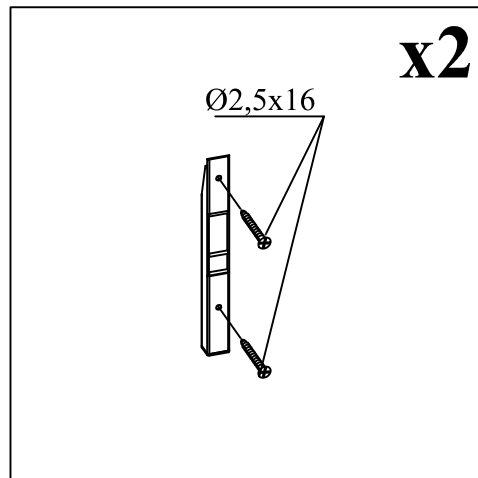

OPTION

				Dachpappe	285519
				Bitumen Schindeln	285520

→||←40mm

5,98 x 5,00+2,1

40059

	Pos.	Dim	Qté.
		Ø5.0 x 100	8
		Ø3.5 x 40	100
		Ø5.0 x 120	12
		Ø4.0 x 60	8
		Ø2.0 x 40	660

	M8 x 60	4
		8
	M8	4

→||←40mm

5,98 x 5,00+2,1

40059

1

2

→||←40mm

5,98 x 5,00+2,1

40059

3

4

→||←40mm

5,98 x 5,00+2,1

40059

5

6

→||←40mm

5,98 x 5,00+2,1