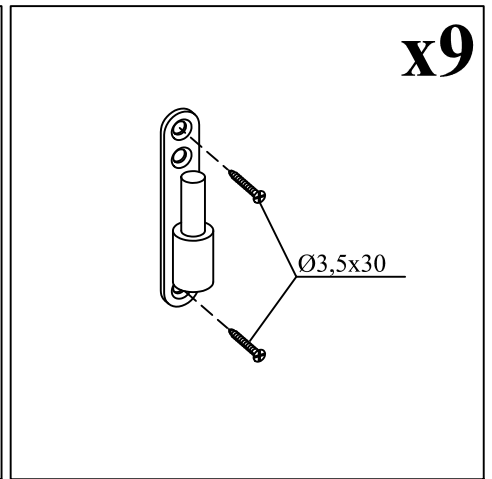

OPTION

				Dachpappe	285519
				Bitumen Schindeln	285520

→||←40mm

5,98 x 5,00+2,1

40059

	Pos.	Dim	Qté.
		Ø5.0 x 100	8
		Ø3.5 x 40	100
		Ø5.0 x 120	12
		Ø4.0 x 60	8
		Ø2.0 x 40	660

	M8 x 60	4
		8
	M8	4

→||←40mm

5,98 x 5,00+2,1

40059

1

2

→||←40mm

5,98 x 5,00+2,1

40059

3

4

→||←40mm

5,98 x 5,00+2,1

40059

5

6

→||←40mm

5,98 x 5,00+2,1

40059

7

→||←40mm

5,98 x 5,00+2,1

40059