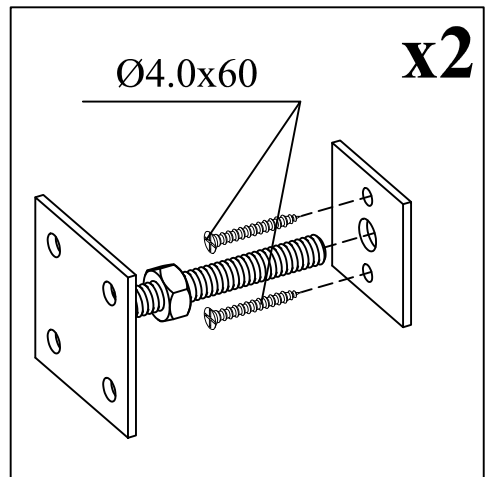

OPTION

				Dachpappe	285519
				Bitumen Schindeln	285520

→||←40mm

5,98 x 5,00+2,1

40059

	Pos.	Dim	Qté.
		Ø5.0 x 100	8
		Ø3.5 x 40	100
		Ø5.0 x 120	12
		Ø4.0 x 60	8
		Ø2.0 x 40	660

	M8 x 60	4
		8
	M8	4

→||←40mm

5,98 x 5,00+2,1

40059

1

2

→||←40mm

5,98 x 5,00+2,1

40059

3