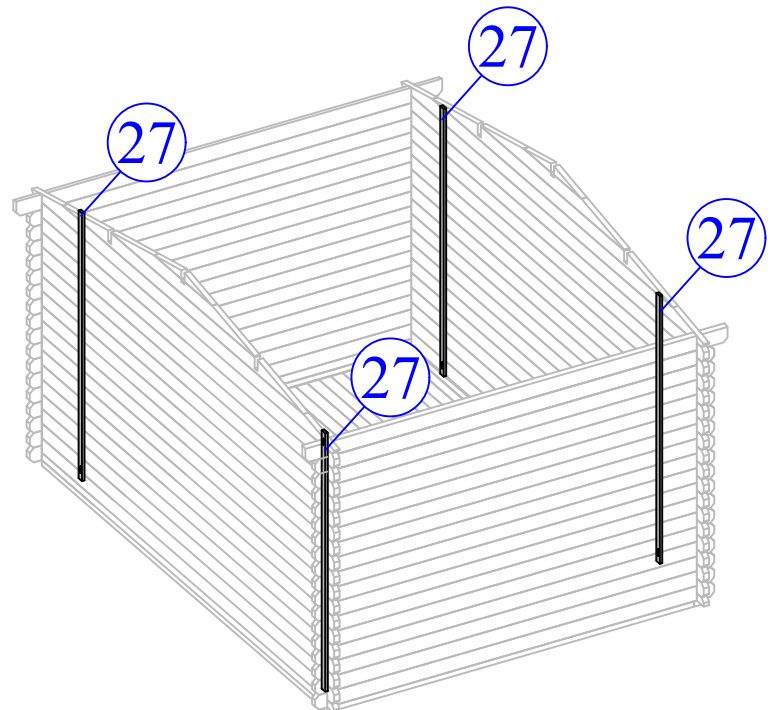

→||←40mm

5,98 x 5,00+2,1

40059

Dim.	Skizze	Pos.	Länge	Quantity	Name	Ref.
		①	5980	1	Zurück Brett	400384
		②	285	2	Front Brett	400061
		③	2935	1	Front Brett	400062
		④	5000	46+1	Seiten Brett	400068
		⑤	285	34	Front Brett	400039
		⑥	390	9	Front Brett	400253
		⑦	1035	9	Front Brett	400386
		⑧	2935	8	Zurück Brett	400387
		⑨	5980	17+1	Zurück Brett	400385
		⑩	5500	3	Seiten Brett	400069
		⑪	6000	3	Seiten Brett	400070
		⑫	6500	3	Seiten Brett	400071
		⑬a	7180	1	Seiten Brett	401015
		⑬b	7180	1		401016
		⑭	4995	1	Seiten Brett	401071
		⑭a	2185	1	Seiten Brett (Spiegel, Mirror)	401068
		⑭ ^M	4995	1	Seiten Brett	401072
		⑭a ^M	2185	1	Seiten Brett (Spiegel, Mirror)	401070

5,98 x 5,00+2,1

40059

1

2

→||←40mm

5,98 x 5,00+2,1

40059

3

4

→||←40mm

5,98 x 5,00+2,1

40059

5

6

→||←40mm

5,98 x 5,00+2,1

40059

7

→||←40mm

5,98 x 5,00+2,1

40059