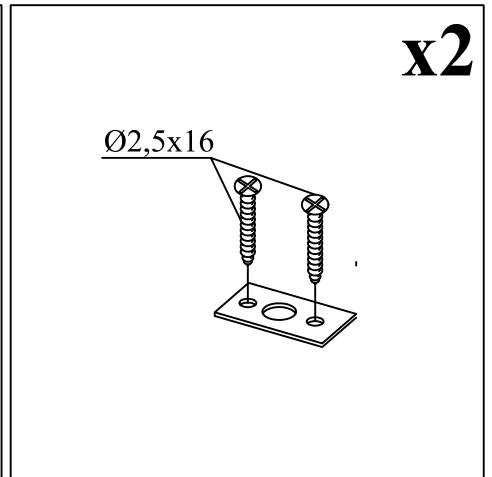

OPTION

				Dachpappe	285519
				Bitumen Schindeln	285520

→||←40mm

5,98 x 5,00+2,1

40059

	Pos.	Dim	Qté.
		Ø5.0 x 100	8
		Ø3.5 x 40	100
		Ø5.0 x 120	12
		Ø4.0 x 60	8
		Ø2.0 x 40	660

	M8 x 60	4
		8
	M8	4

→||←40mm

5,98 x 5,00+2,1

40059

1

2

→||←40mm

5,98 x 5,00+2,1

40059

3

4

→||←40mm

5,98 x 5,00+2,1

40059

5

6

→||←40mm

5,98 x 5,00+2,1

40059

7

→||←40mm

5,98 x 5,00+2,1

40059