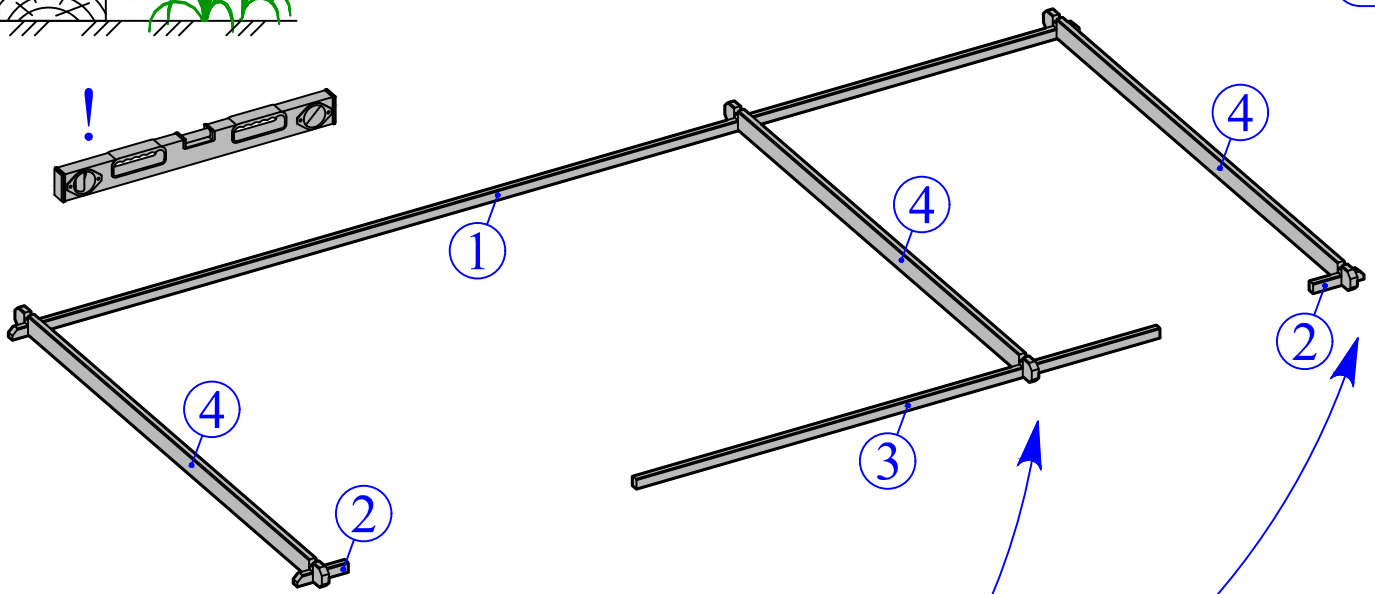

OPTION

				Dachpappe	285519
				Bitumen Schindeln	285520

→||←40mm

5,98 x 5,00+2,1

40059

	Pos.	Dim	Qté.
		Ø5.0 x 100	8
		Ø3.5 x 40	100
		Ø5.0 x 120	12
		Ø4.0 x 60	8
		Ø2.0 x 40	660

	M8 x 60	4
		8
	M8	4

→||←40mm

5,98 x 5,00+2,1

40059

1

2

→||←40mm

5,98 x 5,00+2,1

40059

3

4

→||←40mm

5,98 x 5,00+2,1

40059

5

6

→||←40mm

5,98 x 5,00+2,1