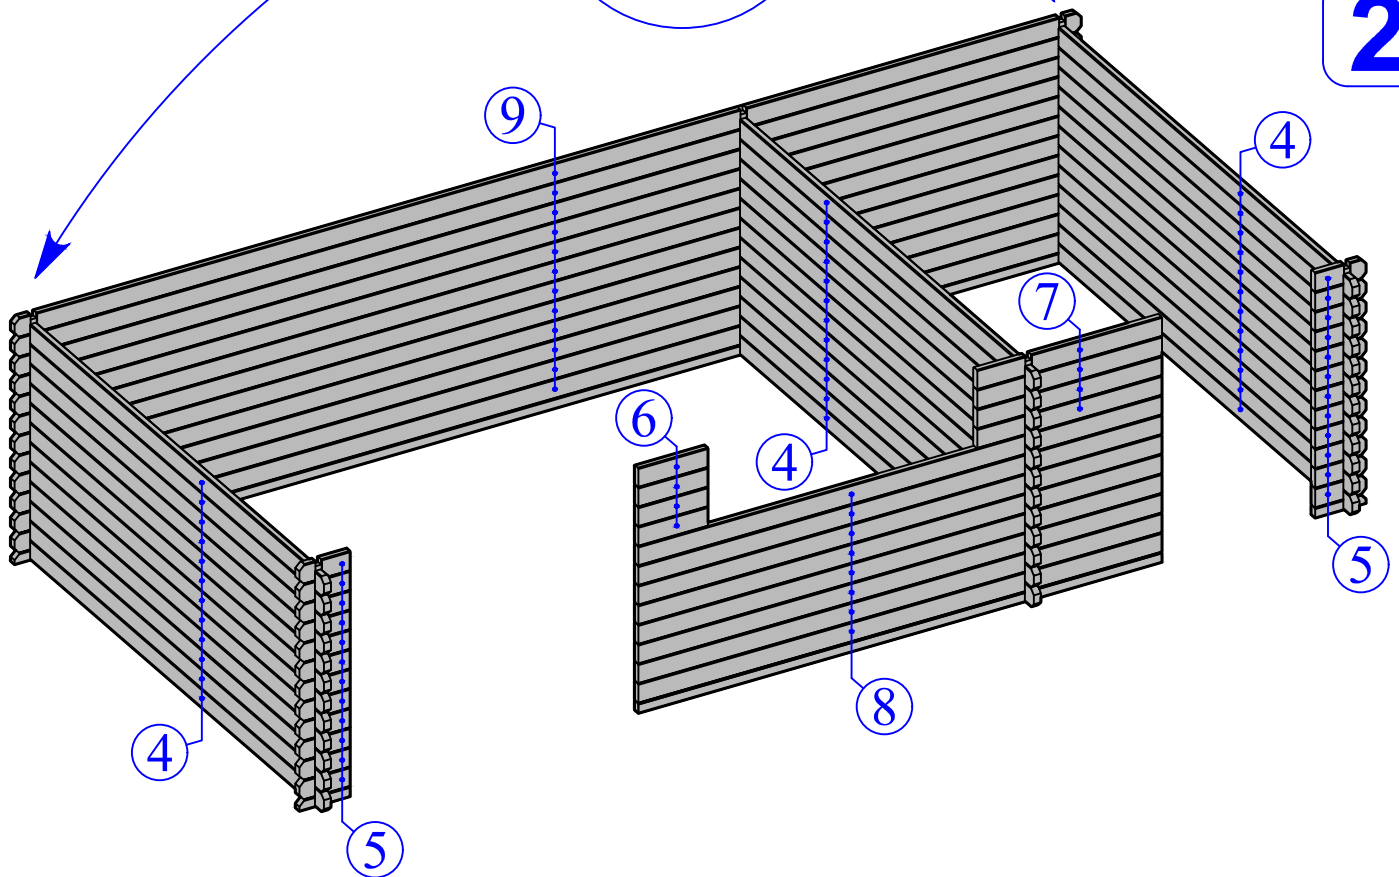

OPTION

				Dachpappe	285519
				Bitumen Schindeln	285520

→||←40mm

5,98 x 5,00+2,1

40059

	Pos.	Dim	Qté.
		Ø5.0 x 100	8
		Ø3.5 x 40	100
		Ø5.0 x 120	12
		Ø4.0 x 60	8
		Ø2.0 x 40	660

	M8 x 60	4
		8
	M8	4

→||←40mm

5,98 x 5,00+2,1

40059

1

2

→||←40mm

5,98 x 5,00+2,1

40059

3

4

→||←40mm

5,98 x 5,00+2,1

40059

5

6

→||←40mm

5,98 x 5,00+2,1