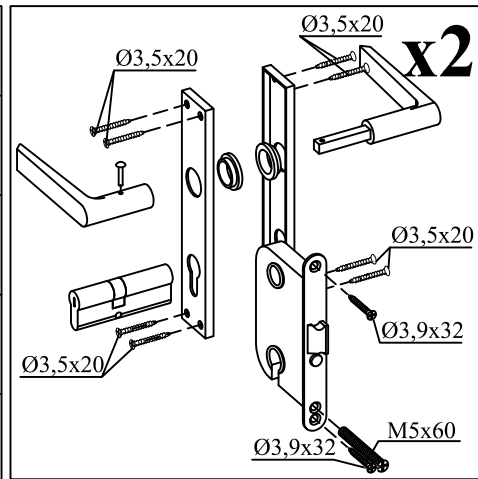

OPTION

				Dachpappe	285519
				Bitumen Schindeln	285520

→||←40mm

5,98 x 5,00+2,1

40059

	Pos.	Dim	Qté.
		Ø5.0 x 100	8
		Ø3.5 x 40	100
		Ø5.0 x 120	12
		Ø4.0 x 60	8
		Ø2.0 x 40	660

	M8 x 60	4
		8
	M8	4

→||←40mm

5,98 x 5,00+2,1

40059

1

2

→||←40mm

5,98 x 5,00+2,1

40059

3

4

→||←40mm

5,98 x 5,00+2,1

40059

5

6

→||←40mm

5,98 x 5,00+2,1

40059

7

→||←40mm

5,98 x 5,00+2,1

40059