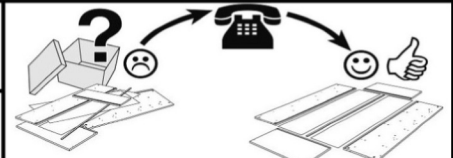

BREWDLEY 100/120/140

(DE) Montageanleitung	(IT) Istruzioni di montaggio
(PL) Instrukcja montażu	(FR) Notice de montage
(NL) Handleiding voor de montage	(RO) Instrucțiuni de asamblare
(GB) Assembly instructions	(SK) Montážny návod
(TR) Montaj talimatı	(CZ) Montážní návod
(RU) Инструкция по монтажу	(HU) Szerelési útmutató

Service - Servis - Dienstverlening - Servis - Servis - Сервисная служба - Servizio
Service - Serviciu - Služba - Szolgáltatás

Name - Nazwa - Naam - Name - Isim - название
Nome - Nom - Numele - Meno - Jméno - Neve