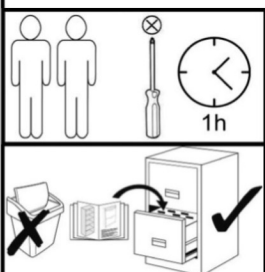

BREWDLEY 100/120/140

S1 M6x20 x24	S3 M6x40 x4	B1 x6	M1 x4	U1 x4	C1 L+R x1	K1 H=70 x2	D1 x2	T1 x1	K1 10 x1
S2 M6x20 x6	U2 x6	V1 x2