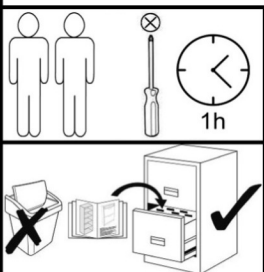

BREWDLEY 100/120/140