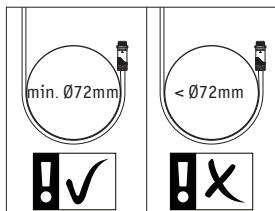

1x

941.85

1x

1x

A

B

C

max. 50m  
max. 150W