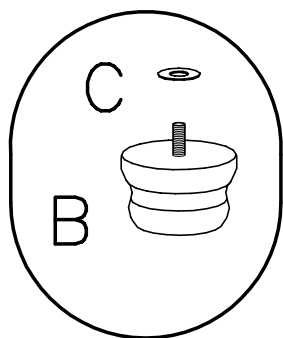

# YORK PUF 100x100

- (D) Montageanleitung
- (HU) Szerelési útmutató
- (NL) Handleiding voor de montage
- (PL) Instrukcja montażu
- (TR) Montaj talimatı
- (RU) Инструкция по монтажу
- (F) Notice de montage
- (IT) Istruzioni di montaggio
- (CZ) Montážní návod
- (SK) Návod na montáž
- (GB) Assembly instructions
- (RO) Instrucțiuni de montaj