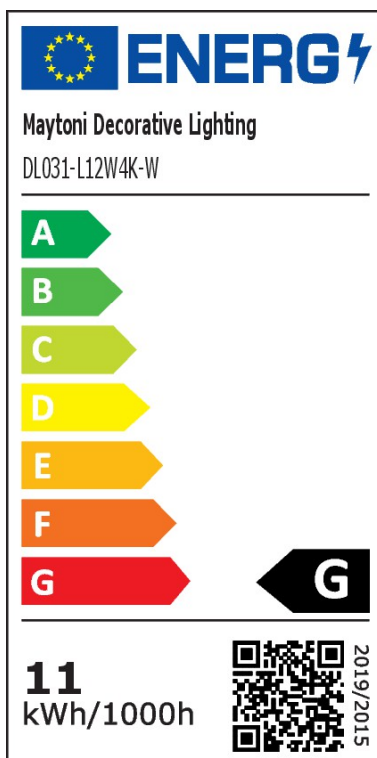

LED Deckeneinbaustrahler Yin in Weiß 12W 960lm 4000K

Einbaustrahler

UVP: 41,90 Euro

Haben Sie eine Frage zum Produkt?

info@click-licht.de

(+49) 2361 40 67 600

Montag - Freitag 09:00 - 16:00 Uhr

Artikelnummer	A-624678
Material	Aluminium
Farbe	Weiß
Anschlussspannung	220-240 V
Leistungsaufnahme	12 W
Schutzklasse	III
Schutzart	IP20
Montageart	Einbau
Lichtaustritt	unten
Dimmbar	Nein
Lichttechnologie	LED
Bauform	LED-Platine
Farbtemperatur	4000 Kelvin
Lichtfarbe	Neutralweiß
Lichtstrom	960 lm
Farbwiedergabeindex	90
Lebensdauer	20000 h
Schaltzyklen	15000
Abstrahlwinkel	60 Grad
Anwendungsbereich	Wohnzimmer, Flur
Stil	Zeitlos, Schlicht
Form	rund
Netzstecker	Nein

Leuchtmittel	Ja, fest verbaut
Einbaumaße	(T) 90 mm (Ø) 85 mm
Produktmaße	(H) 75 mm (Ø) 98 mm
Produktgewicht	0.41 kg