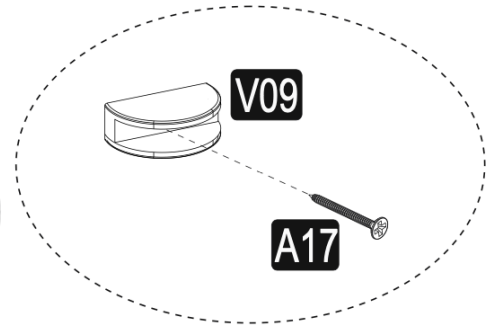

4

A17	4x50
	4x

Homeline GmbH & Co.KG Siegfriedstr. 96,32756 Detmold

COBRA

www.homeline1.de

30min

1

A23 Minifix M8 8x34 20x	A22 Minifix G18 15x14 20x	A04 KVLV 8x30 4x
A06 18 mm P BYZ 20x		

2

A17 4x50 2x

3

90 DLP

A23 Minifix M8 8x34 32x	A22 Minifix G18 15x14 32x	A04 KVLV 8x30 4x	A42 5x70 8x	A18 3,5x18 16x
R05 BLY RAY 17x374 2x	V30 MTRK VD 4x15 4x	A48 AC 52x	A17 4x50 20x	A16 DB 8mm 8x
A06 18 mm P BYZ 32x	A29 LA 2x			

.01	1	450	430	18
.02	1	450	430	18
.03	1	850	430	18
.04	2	850	80	18
.05	2	850	70	18
.06	1	882	195	18
.07	1	882	195	18
.08	2	400	96	18
.09	2	400	96	18
.10	1	806	96	18
.11	2	275	96	18
.12	1	220	96	18
.13	1	400	96	18
.14	1	400	96	18
.15	1	842	406	3
.16	2	302	406	3
.17	1	238	157	3