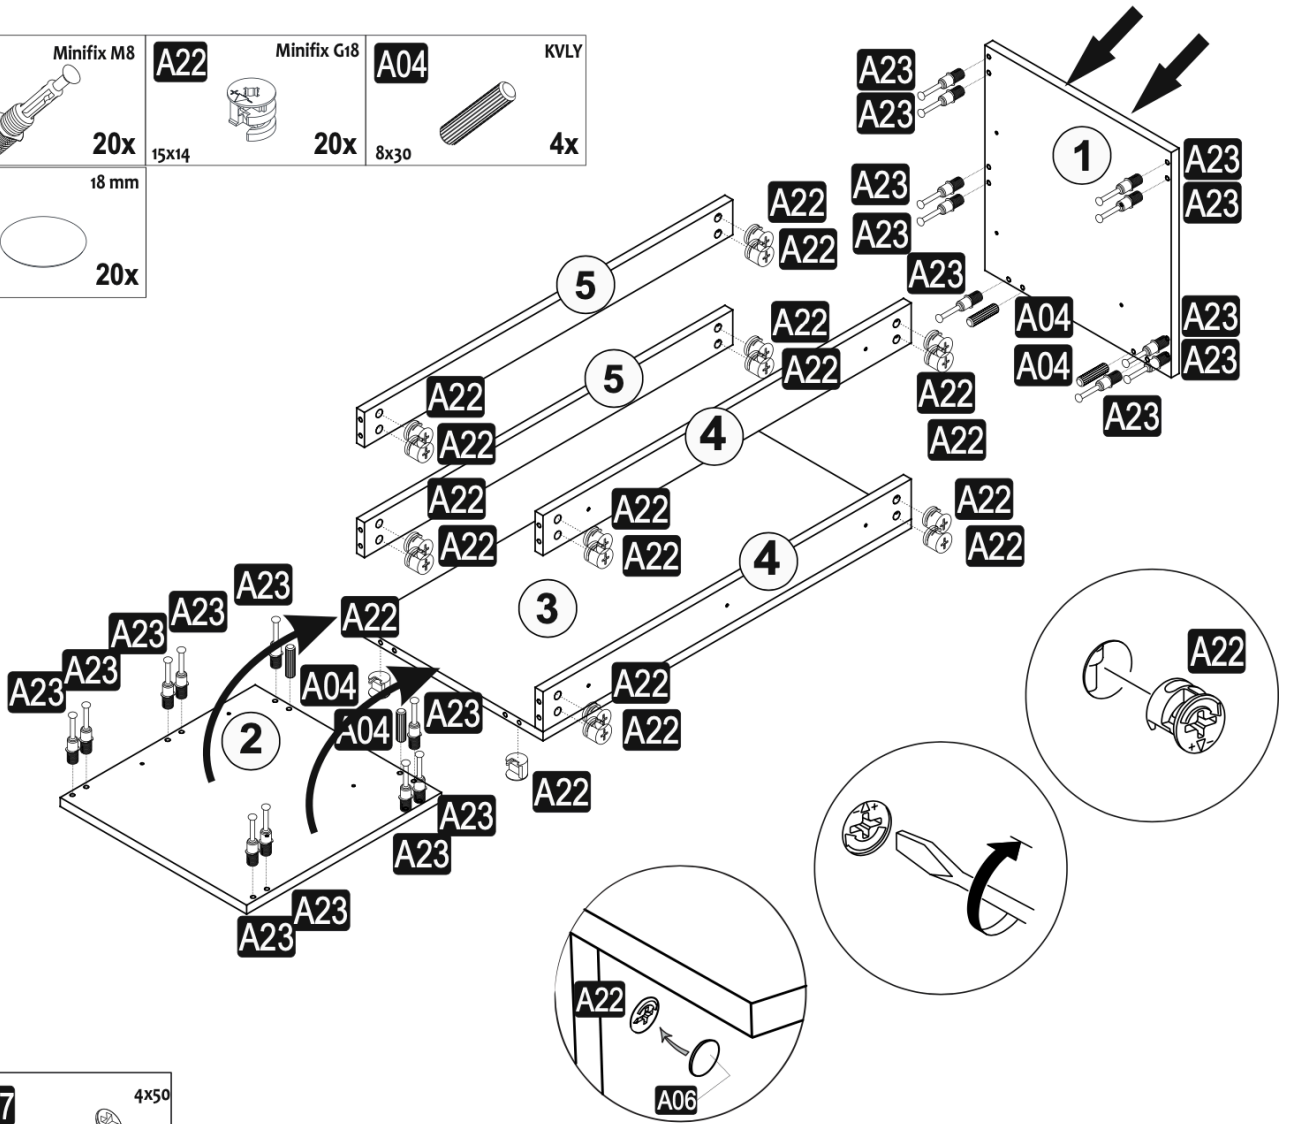

4

A17	4x50
	4x

Homeline GmbH & Co.KG Siegfriedstr. 96,32756 Detmold

COBRA

www.homeline1.de

30min

1

A23 Minifix M8 8x34 20x	A22 Minifix G18 15x14 20x	A04 KVLV 8x30 4x
A06 18 mm P BYZ 20x		

2

A17 4x50 2x

3

90 DLP

A23 Minifix M8 8x34 32x	A22 Minifix G18 15x14 32x	A04 KVLV 8x30 4x	A42 5x70 8x	A18 3,5x18 16x
R05 BLY RAY 17x374 2x	V30 MTRK VD 4x15 4x	A48 AC 52x	A17 4x50 20x	A16 DB 8mm 8x
A06 18 mm P BYZ 32x	A29 LA 2x			

.01	1	450	430	18
.02	1	450	430	18
.03	1	850	430	18
.04	2	850	80	18
.05	2	850	70	18
.06	1	882	195	18
.07	1	882	195	18
.08	2	400	96	18
.09	2	400	96	18
.10	1	806	96	18
.11	2	275	96	18
.12	1	220	96	18
.13	1	400	96	18
.14	1	400	96	18
.15	1	842	406	3
.16	2	302	406	3
.17	1	238	157	3