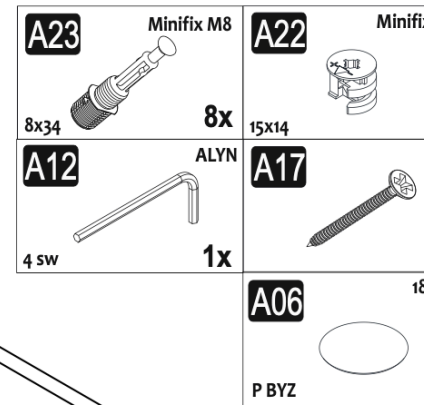

12

9

A23 Minifix M8 8x34 4x	A22 Minifix G18 15x14 4x
A17 4x50 4x	

A06 18 mm P BYZ 4x

10

7

8

5

6

A23 Minifix M8 8x34 12x	A22 Minifix G18 15x14 12x	A04 KVLY 8x30 16x	A65 RF PM BYZ 4x	A18 3,5x18 28x
C01 DM 2x	C04 MA 2x	C07 FRNL DM 2x	A17 4x50 4x	A16 DB 8mm 4x
A06 18 mm P SYH 12x	A29 LA 4x	A48 AC 20x		

.01	1	1100	296	18
.02	1	1100	296	18
.03	3	264	296	18
.04	1	264	296	18
.05	1	264	70	18
.06	1	530	296	18
.07	1	530	296	18
.08	1	1096	296	3

1

A23 Minifix M8 8x34 12x	A22 Minifix G18 15x14 12x
A04 KVLV 8x30 16x	
A06 P BYZ 18 mm 12x	

.01	1	450	430	18
.02	1	450	430	18
.03	1	850	430	18
.04	2	850	80	18
.05	2	850	70	18
.06	1	882	195	18
.07	1	882	195	18
.08	2	400	96	18
.09	2	400	96	18
.10	1	806	96	18
.11	2	275	96	18
.12	1	220	96	18
.13	1	400	96	18
.14	1	400	96	18
.15	1	842	406	3
.16	2	302	406	3
.17	1	238	157	3