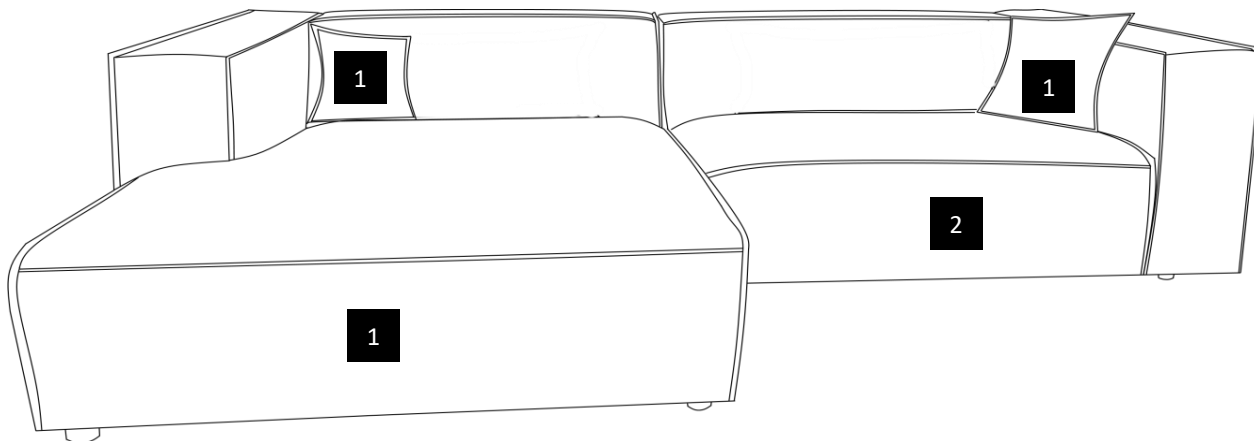

# BAKELS/LUGANO 1,5.DIVAN/DIVAN.1,5

C1X2

DIVAN.1,5

1,5.DIVAN

D - Montageanleitung GB - Assembly instructions NL - Handleiding voor de montage  
 PL - Instrukcja montazu TR - Montaj talimatu RU - Инструкция по монтажу  
 RO - Instructiuni de montaj IT - Istruzioni di montaggio FR - Notice de montage  
 SK - Navod na monta CZ - Montážní návod HU - Szerelési utmutató HR - Upute za montažu  
 SI - Navodila za montažo BG - Инструкция за сглобяване