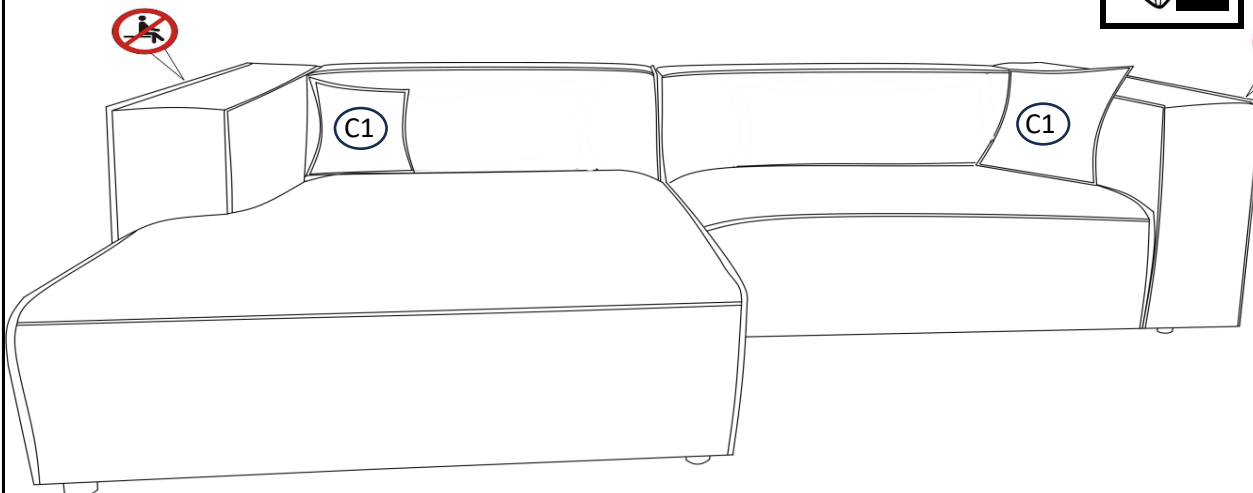

D - Montageanleitung GB - Assembly instructions NL - Handleiding voor de montage
PL - Instrukcja montazu TR - Montaj talimatu RU - Инструкция по монтажу
RO - Instructiuni de montaj IT - Istruzioni di montaggio FR - Notice de montage
SK - Navod na monta CZ - Montážní návod HU - Szerelési utmutató HR - Upute za montažu
SI - Navodila za montažo BG - Инструкция за сглобяване

2/2

Name-Naam-Nazwa-Isim-Название-Nume-Nome-Nom-Názov-Název-Nev-Ime-Име

BAKEL/LUGANO 1,5.DIVAN/DIVAN.1,5

DE

Liebe Kundin, lieber Kunde,

Ihr neues Sofa ist nach dem anstrengenden Transport ein wenig „gestresst“ und das sieht man ihm auch an.

Deshalb:

- Streichen, Klopfen und Schütteln Sie alle Polster ein wenig zurecht, so wie es die Zeichnungen zeigen.
- Das verleiht dem Sofa Aussehen, Eleganz und Attraktivität.

Viel Freude an Ihrem neuen Sofa wünscht Ihnen

Ihre Produktentwicklung

GB

Dear customer,

Your new sofa is somewhat "stressed" from the strenuous transport as can be seen.

For this reason:

- Smooth, knock, and shake all upholstery somewhat to achieve the appearance shown in the illustrations.
- This leaves your sofa looking prim, elegant, and inviting.

We wish you plenty of enjoyment with your new sofa