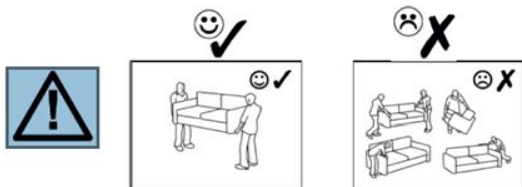

D - Montageanleitung GB - Assembly instructions NL - Handleiding voor de montage
PL - Instrukcja montazu TR - Montaj talimatu RU - Инструкция по монтажу
RO - Instructiuni de montaj IT - Istruzioni di montaggio FR - Notice de montage
SK - Navod na monta CZ - Montážní návod HU - Szerelési utmutató HR - Upute za montažu
SI - Navodila za montažo BG - Инструкция за сглобяване

2/2

Name-Naam-Nazwa-Isim-Название-Nume-Nome-Nom-Názov-Název-Nev-Ime-Име

BAKEL/LUGANO 1,5.DIVAN/DIVAN.1,5

DE

Liebe Kundin, lieber Kunde,

Ihr neues Sofa ist nach dem anstrengenden Transport ein wenig „gestresst“ und das sieht man ihm auch an.

Deshalb:

- Streichen, Klopfen und Schütteln Sie alle Polster ein wenig zurecht, so wie es die Zeichnungen zeigen.
- Das verleiht dem Sofa Aussehen, Eleganz und Attraktivität.

Viel Freude an Ihrem neuen Sofa wünscht Ihnen

Ihre Produktentwicklung

GB

Dear customer,

Your new sofa is somewhat "stressed" from the strenuous transport as can be seen.

For this reason:

- Smooth, knock, and shake all upholstery somewhat to achieve the appearance shown in the illustrations.
- This leaves your sofa looking prim, elegant, and inviting.

We wish you plenty of enjoyment with your new sofa