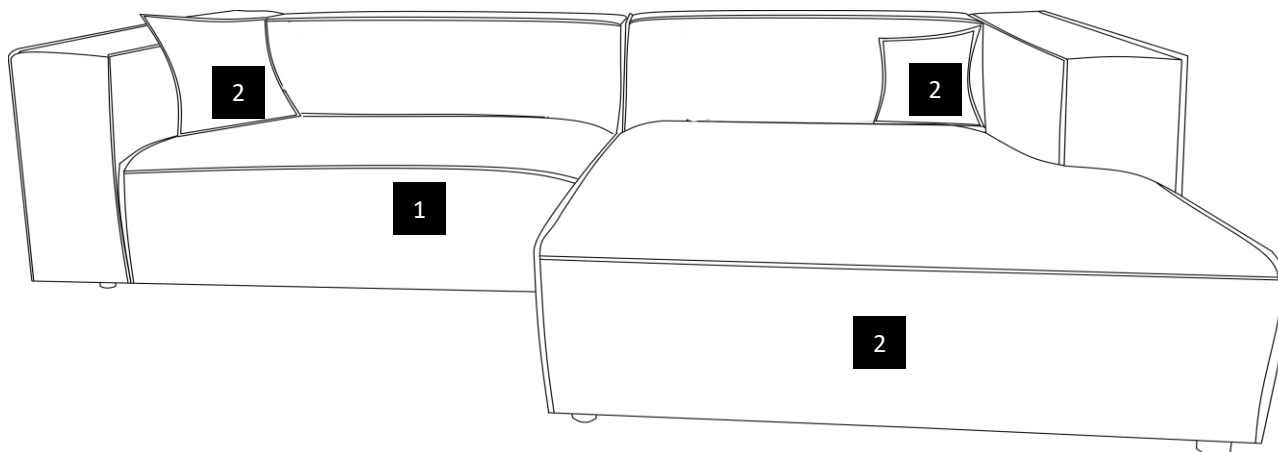

# BAKELS/LUGANO 1,5.DIVAN/DIVAN.1,5

C1X2

DIVAN.1,5

1,5.DIVAN

D - Montageanleitung GB - Assembly instructions NL - Handleiding voor de montage  
 PL - Instrukcja montazu TR - Montaj talimatu RU - Инструкция по монтажу  
 RO - Instructiuni de montaj IT - Istruzioni di montaggio FR - Notice de montage  
 SK - Navod na monta CZ - Montážní návod HU - Szerelési utmutató HR - Upute za montažu  
 SI - Navodila za montažo BG - Инструкция за сглобяване