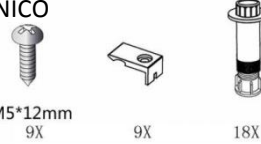

D MONTAGEANLEITUNG INKLUSIVE SCHÜRZE

E MOUNTING INSTRUCTION INCLUDING COVER

CZ NÁVOD K MONTÁŽI V CENĚ OBKLAD

HU ÚTMUTATÓ A FÜRDŐKÁDAK BESZERELÉSÉHEZ TARTALMAZZA ELŐLAP

RO RECOMANDARI PENTRU MONTAJUL CAZILOR INCLUZÂND MASCA FRONTALA

SLO NAVODILA ZA MONTAŽO VKLJUČNO Z NASLOVNICO

HR UPUTSTVA ZA MONTAŽU S POKLOPCIMA

SK NÁVOD NA MONTÁŽ VRÁTANE OBÁLKY

TR MONTAJ KITAPÇIĞI DAHİL KAPAK