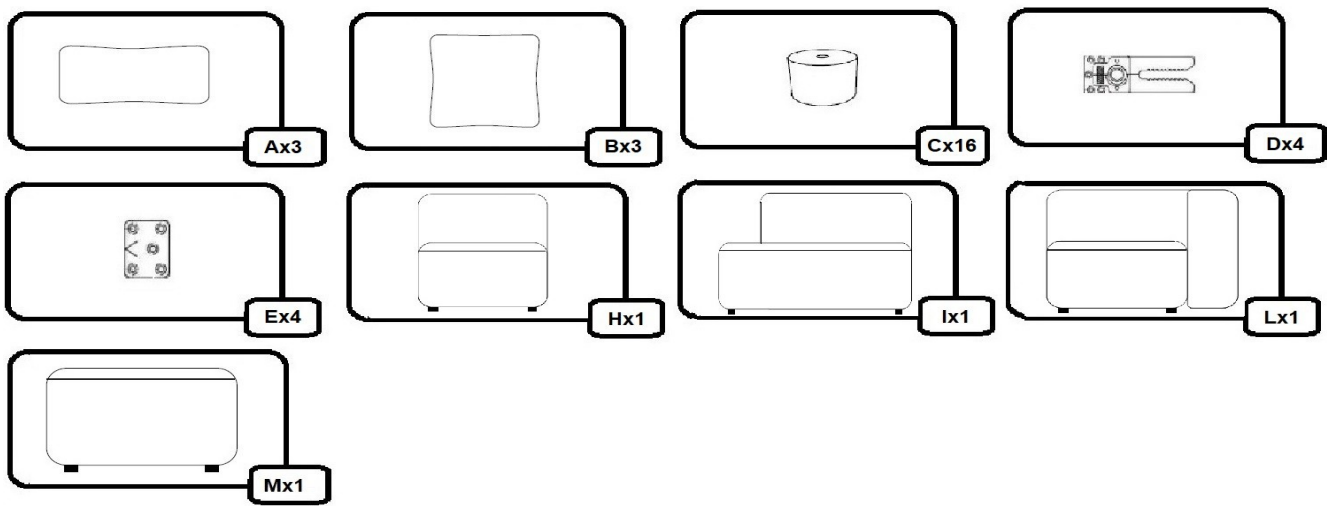

**Service · Assistenza · Dienstverlening · Serwis
Servis · Szerviz · Сервисная служба**

Name · Nom · Nome · Naam · Nazwa · Jméno · Názov · Nev · Denimire · Isim · Название ·	Polster Party
Nr. · No. · N° · Номер · Č · Sz ·	
Typ · Type · Тип · Típus · Тиро · Тип	

A	B	C	D	E	F	G	H	I	J	K	L	M
.....	.....	.....	.....	.....	.....	.....	.....	.....	.....	.....	.....	.....