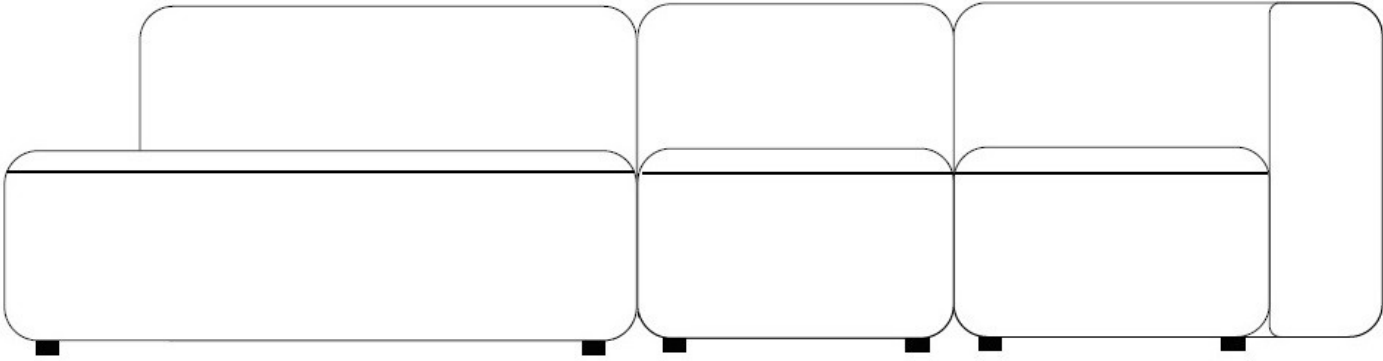

**Service · Assistenza · Dienstverlening · Serwis
Servis · Szerviz · Сервисная служба**

Name · Nom · Nome · Naam · Nazwa · Jméno · Názov · Nev · Denimire · Isim · Название ·	Polster Party
Nr. · No. · N° · Номер · Č · Sz ·	
Typ · Type · Тип · Típus · Тиро · Тип	

A	B	C	D	E	F	G	H	I	J	K	L	M
.....	.....	.....	.....	.....	.....	.....	.....	.....	.....	.....	.....	.....