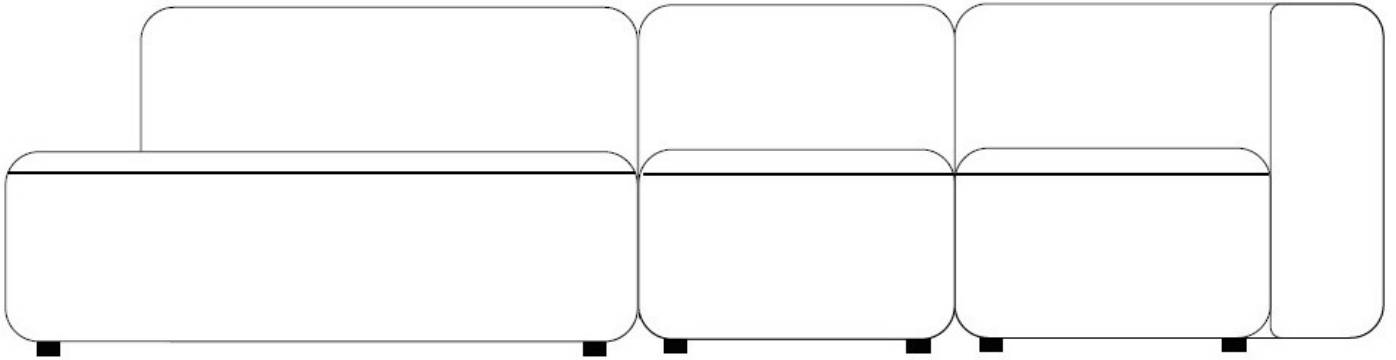

# Polster Party

40949  
17.08.2022

- (D) Montageanleitung
- (GB) Assembly instructions
- (FR) Notice de montage
- (IT) Istruzioni di montaggio
- (NL) Handleiding voor de montage
- (PL) Instrukcja montażu
- (CZ) Montážní návod
- (SK) Návod na montáž
- (HU) Szerelési útmutató
- (RO) Instrucțiunile de montaj
- (TR) Montaj talimatı
- (RU) ИНСТРУКЦИЯ ПО МОНТАЖУ