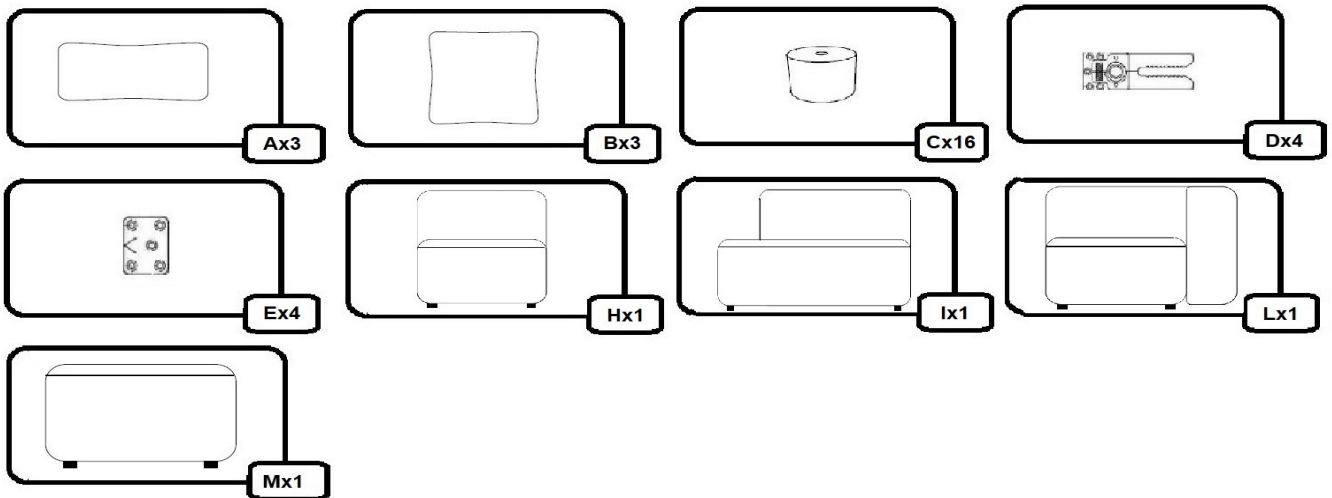

# Polster Party

40949  
17.08.2022

- (D) Montageanleitung
- (GB) Assembly instructions
- (FR) Notice de montage
- (IT) Istruzioni di montaggio
- (NL) Handleiding voor de montage
- (PL) Instrukcja montażu
- (CZ) Montážní návod
- (SK) Návod na montáž
- (HU) Szerelési útmutató
- (RO) Instrucțiunile de montaj
- (TR) Montaj talimatı
- (RU) ИНСТРУКЦИЯ ПО МОНТАЖУ