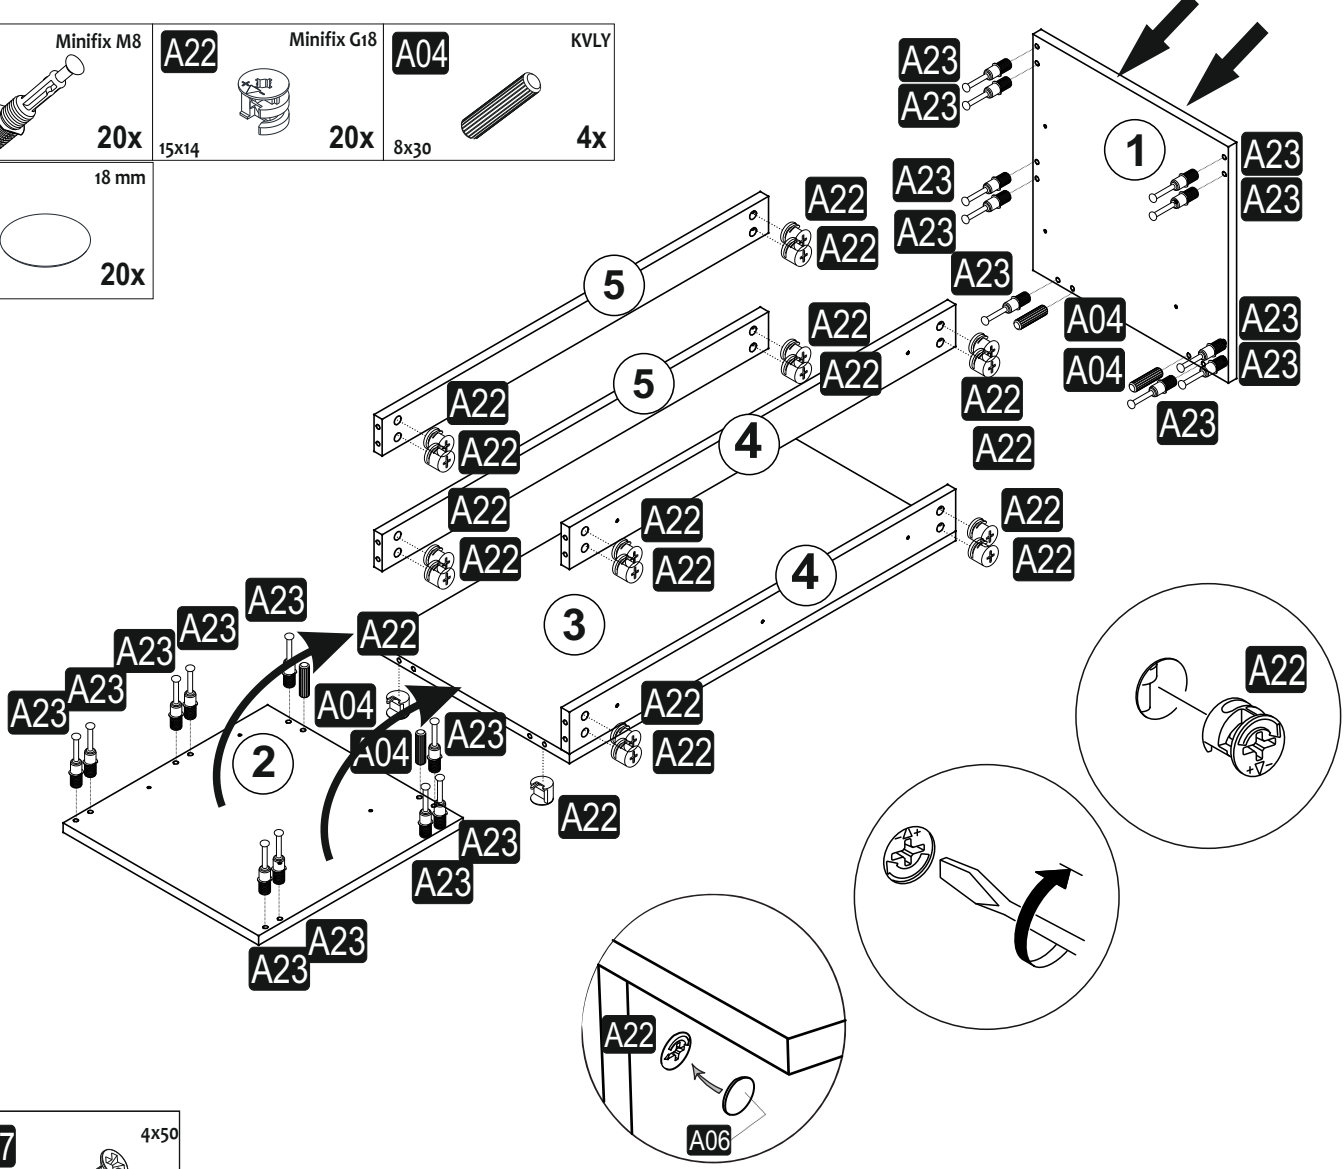

Homeline GmbH & Co.KG Siegfriedstr. 96,32756 Detmold

LEONARD

www.homeline1.de

30min

A23 Minifix M8 8x34 32x	A22 Minifix G18 15x14 32x	A04 KVLV 8x30 4x	A42 5x70 8x	A18 3,5x18 16x
R05 BLY RAY 17x406 2x	V30 MTRK VD 4x15 4x	A48 AC 52x	A17 4x50 20x	A16 DB 8mm 8x
A06 ARTSN 18 mm 32x	A29 LA 2x			

.01	1	450	430	18
.02	1	450	430	18
.03	1	850	430	18
.04	2	850	80	18
.05	2	850	70	18
.06	1	882	195	18
.07	1	882	195	18
.08	2	400	96	18
.09	2	400	96	18
.10	1	806	96	18
.11	2	275	96	18
.12	1	220	96	18
.13	1	400	96	18
.14	1	400	96	18
.15	1	842	406	3
.16	2	302	406	3
.17	1	238	157	3

1

A23 Minifix M8 8x34 20x	A22 Minifix G18 15x14 20x	A04 KVLV 8x30 4x
A06 18 mm P BYZ 20x		

2

A17 4x50 2x

3

R05	BLY RAY
	
17x406	2x
A18	3,5x18
	8x

4

A17	4x50
	
	4x

10

11

12

13

14