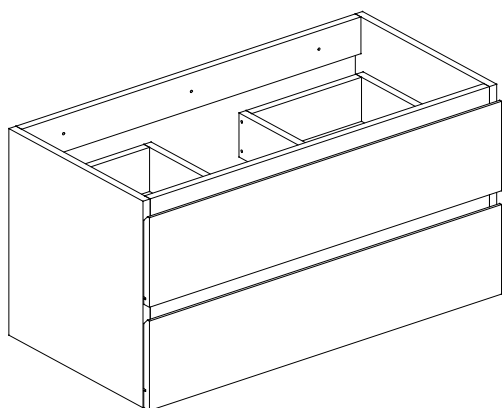

Homeline GmbH & Co.KG Siegfriedstr. 96,32756 Detmold

LEONARD

www.homeline1.de

30min

A23 Minifix M8 8x34 32x	A22 Minifix G18 15x14 32x	A04 KVLV 8x30 4x	A42 5x70 8x	A18 3,5x18 16x
R05 BLY RAY 17x406 2x	V30 MTRK VD 4x15 4x	A48 AC 52x	A17 4x50 20x	A16 DB 8mm 8x
A06 ARTSN 18 mm 32x	A29 LA 2x			

.01	1	450	430	18
.02	1	450	430	18
.03	1	850	430	18
.04	2	850	80	18
.05	2	850	70	18
.06	1	882	195	18
.07	1	882	195	18
.08	2	400	96	18
.09	2	400	96	18
.10	1	806	96	18
.11	2	275	96	18
.12	1	220	96	18
.13	1	400	96	18
.14	1	400	96	18
.15	1	842	406	3
.16	2	302	406	3
.17	1	238	157	3