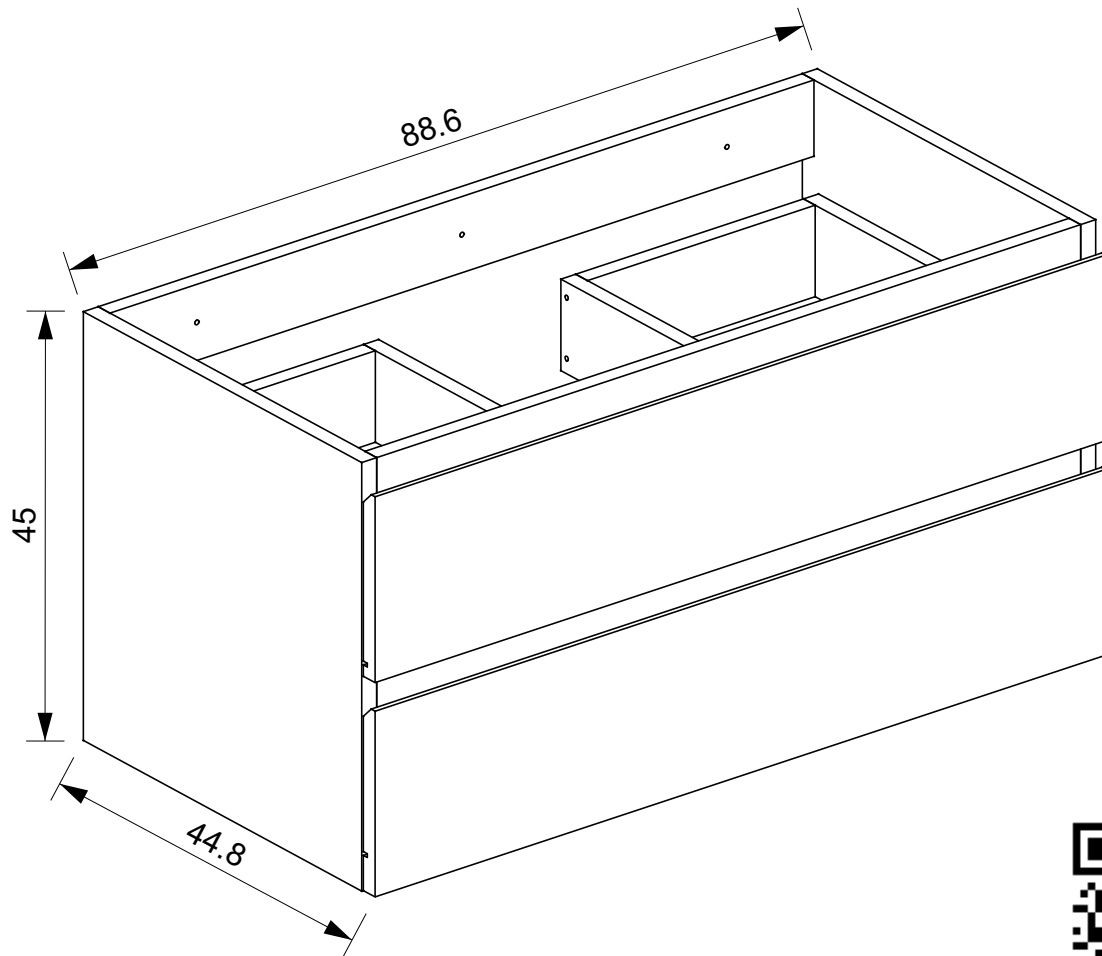

Homeline GmbH & Co.KG Siegfriedstr. 96,32756 Detmold

LEONARD

www.homeline1.de

30min

A23 Minifix M8 8x34 32x	A22 Minifix G18 15x14 32x	A04 KVLV 8x30 4x	A42 5x70 8x	A18 3,5x18 16x
R05 BLY RAY 17x406 2x	V30 MTRK VD 4x15 4x	A48 AC 52x	A17 4x50 20x	A16 DB 8mm 8x
A06 ARTSN 18 mm 32x	A29 LA 2x			

.01	1	450	430	18
.02	1	450	430	18
.03	1	850	430	18
.04	2	850	80	18
.05	2	850	70	18
.06	1	882	195	18
.07	1	882	195	18
.08	2	400	96	18
.09	2	400	96	18
.10	1	806	96	18
.11	2	275	96	18
.12	1	220	96	18
.13	1	400	96	18
.14	1	400	96	18
.15	1	842	406	3
.16	2	302	406	3
.17	1	238	157	3