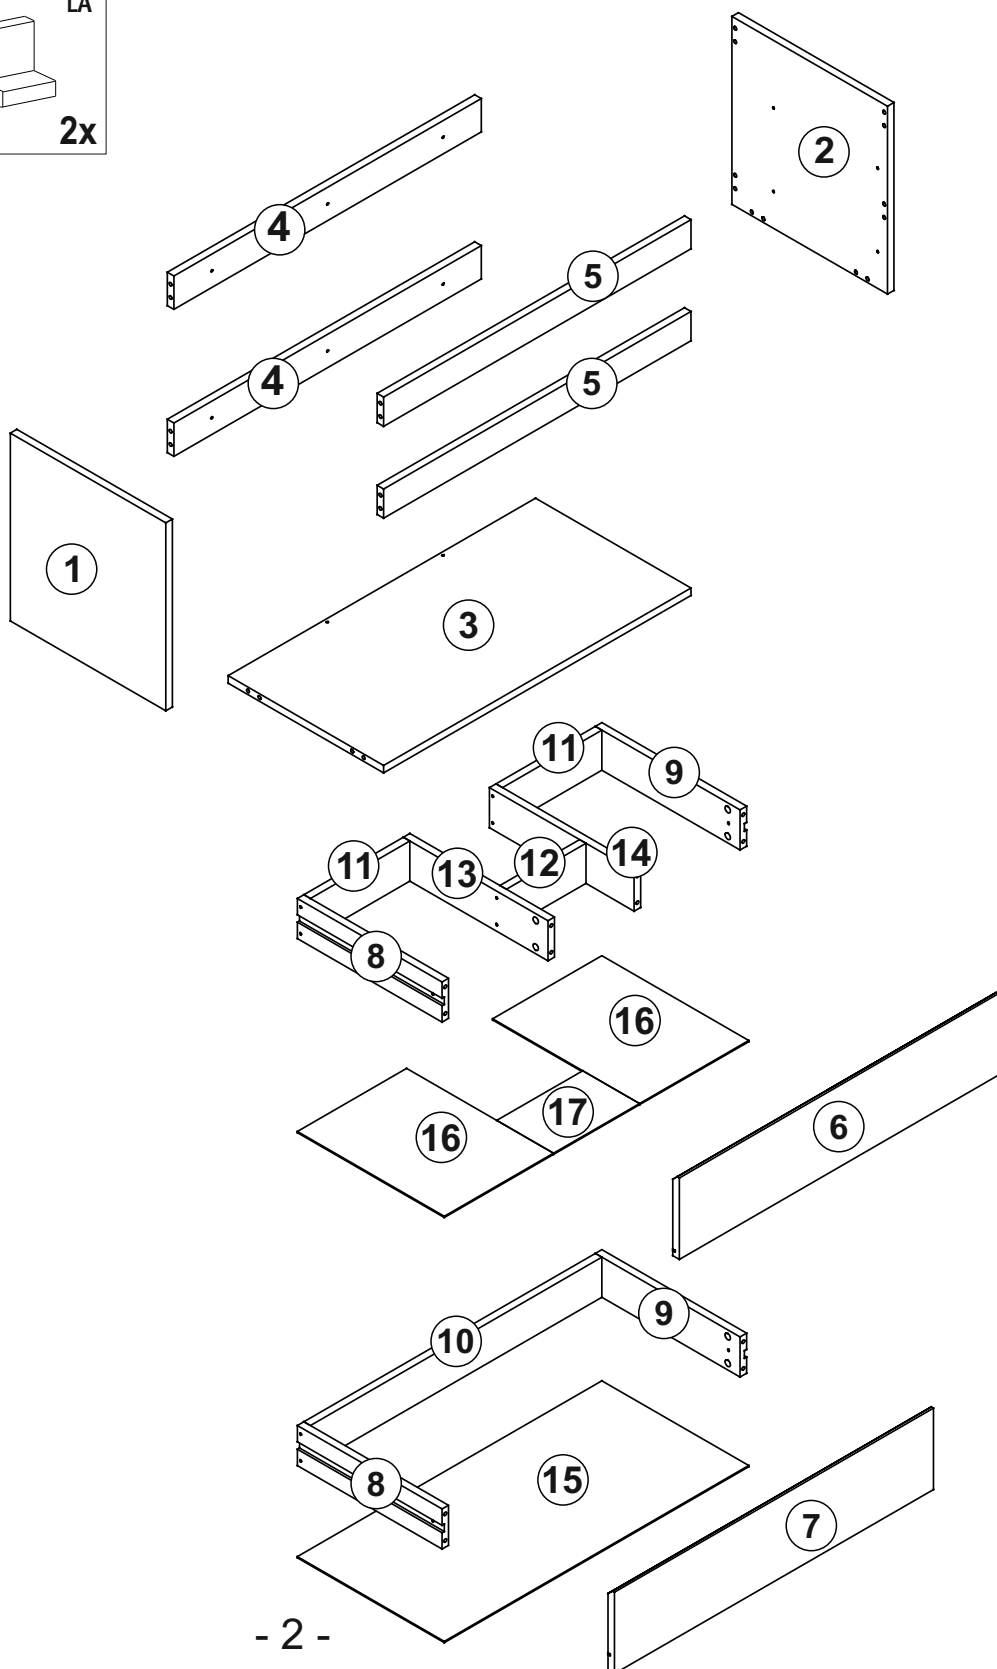

Homeline GmbH & Co.KG Siegfriedstr. 96,32756 Detmold

LEONARD

www.homeline1.de

30min

A23 Minifix M8 8x34 32x	A22 Minifix G18 15x14 32x	A04 KVLV 8x30 4x	A42 5x70 8x	A18 3,5x18 16x
R05 BLY RAY 17x406 2x	V30 MTRK VD 4x15 4x	A48 AC 52x	A17 4x50 20x	A16 DB 8mm 8x
A06 ARTSN 18 mm 32x	A29 LA 2x			

.01	1	450	430	18
.02	1	450	430	18
.03	1	850	430	18
.04	2	850	80	18
.05	2	850	70	18
.06	1	882	195	18
.07	1	882	195	18
.08	2	400	96	18
.09	2	400	96	18
.10	1	806	96	18
.11	2	275	96	18
.12	1	220	96	18
.13	1	400	96	18
.14	1	400	96	18
.15	1	842	406	3
.16	2	302	406	3
.17	1	238	157	3

1

A23 Minifix M8 8x34 20x	A22 Minifix G18 15x14 20x	A04 KVLV 8x30 4x
A06 18 mm P BYZ 20x		

2

A17 4x50 2x

3

R05	BLY RAY
	
17x406	2x
A18	3,5x18
	8x

4

A17	4x50
	
	4x

10

11

12

13

14