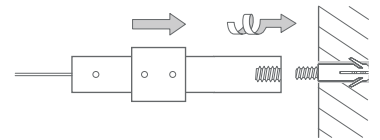

# SEILSPANNSYSTEM AXIAL SSA12

SSA12Set3 | HKD

Inklusive Montagematerial.

Montage SSA12Set3 Spannelement:

### SSA12Set3

Axiales Seilspannsystem mit Spann- und Halteseite für leichte Vorhänge. Seilführung von Wand zu Wand für bis zu 3 m Distanz. Edelstahl massiv, seidig-matt handgeschliffen.

SSA12Set3 Frontansicht: