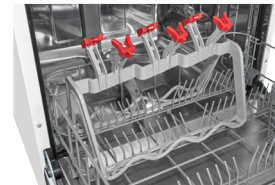

19.06.2023

**Bedienfeld**  
Bedienpanel mit Restlaufanzeige

**Höhenverstellbarer Oberkorb**  
Bietet mehr Flexibilität für Geschirr und Töpfe

**Weinglashalter**  
Optimale Reinigung der Weingläser

**Flexible Besteckablage**  
Bietet im Vergleich zur Schublade mehr Platz für Geschirr und Gläser