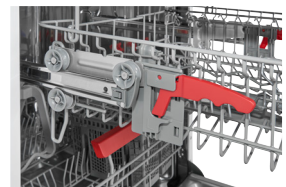

19.06.2023

**Bedienfeld**  
Bedienpanel mit Restlaufanzeige

**Höhenverstellbarer Oberkorb**  
Bietet mehr Flexibilität für Geschirr und Töpfe

**Weinglashalter**  
Optimale Reinigung der Weingläser

**Flexible Besteckablage**  
Bietet im Vergleich zur Schublade mehr Platz für Geschirr und Gläser