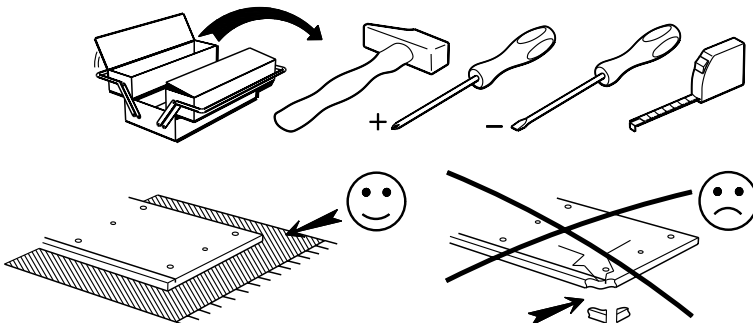

Caractéristiques produit :
Structure en panneau de particules
revêtu papier décor gris loft
porte droite en panneau de particules revêtu
mélamine grise sérigraphiée
porte gauche en panneau de particules
revêtu papier décor gris loft
Poignées métal
A monter soi-même