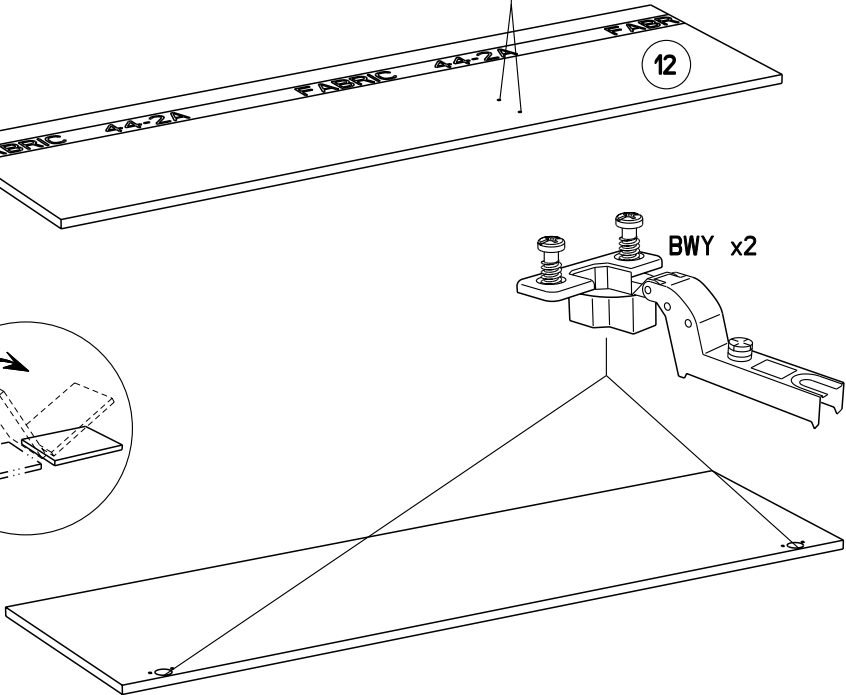

14

15

16

17

ANK x2

11

BWY x2

ANK x2

12

BWY x2

18

RCH-N

MONTAGE

- (GB) LEAFLET AUFBAUANLEITUNG
- (D) MONTAJE MONTAGEM
- (E) MONTAGGIO MONTAGE
- (NL) MONTAGE

REGLAGE

- (GB) ADJUSTING
- (D) ANPASSUNG
- (E) AJUSTER
- (P) REGULACAO
- (I) AGGIUSTAMENTO
- (NL) AFSTELLING