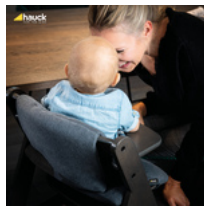

HIGHCHAIR PAD SELECT

Produktbilder