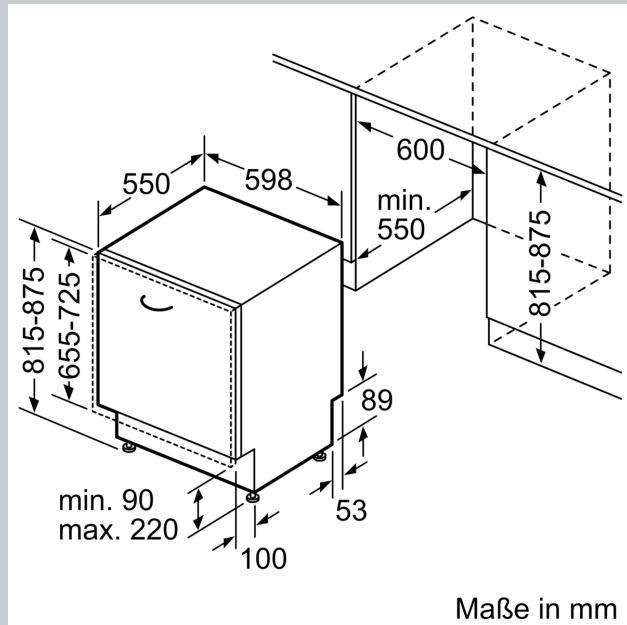

Ausstattung

Technische Daten

Energieeffizienzklasse:	A
Energieverbrauch des eco-Programms pro 100 Betriebszyklen (EU 2017/1369):	54 kWh
Höchste Anzahl von Maßgedecken (EU 2017/1369):	14
Wasserverbrauch in Litern im eco-Programm pro Betriebszyklus (EU 2017/1369):	9.5 l
Programmdauer (EU 2017/1369):	4:55 h
Geräuschwert:	44 dB(A) re 1 pW
Geräusch-Effizienzklasse:	B
Bauform:	Einbau
Höhe der Arbeitsplatte:	0 mm
Abmessungen des Gerätes:	815 x 598 x 550 mm
Min. Nischenmaße für Installation (H x B x T): 815-875 x 600 x 550 mm	
Tiefe bei geöffneter Tür (90°):	1150 mm
Höhenverstellbare Füße:	Ja - alle von vorne
Höhenverstellung max.:	60 mm
Verstellbarer Sockel:	Horizontal und Vertikal
Nettogewicht:	42.2 kg
Bruttogewicht:	44.0 kg
Anschlusswert:	2400 W
Absicherung:	10 A
Spannung:	220-240 V
Frequenz:	50; 60 Hz
Länge Anschlusskabel:	175.0 cm
Steckerart:	Schuko-/Gardy.m.Erdung
Länge Zulaufschlauch:	165 cm
Länge Ablaufschlauch:	190 cm
EAN-Nummer:	4242004279617
Gerätetyp:	Einbau / Vollintegrierbar

Technische Informationen und Zubehör

- Aqua Stop: eine Neff Garantie bei Wasserschäden - ein Geräteleben lang*

- Integrierter Glasschutz
- Salzeinfüllhilfe (Trichter)
- Inkl. Dampfschutz-Blech
- Gerätemaße (H x B x T): 81.5 cm x 59.8 cm x 55.0 cm

* Garantiebedingungen finden Sie unter <https://www.neff-home.com/de/service/neff-garantien/herstellergarantie>

N 70, GESCHIRRSPÜLER VOLLINTEGRIERBAR, 60
 CM
 S157YCX04E

Maßzeichnungen

Maße in mm

⊠ Steckdose
 () Werte mit Verlängerungssatz

Maße in mm