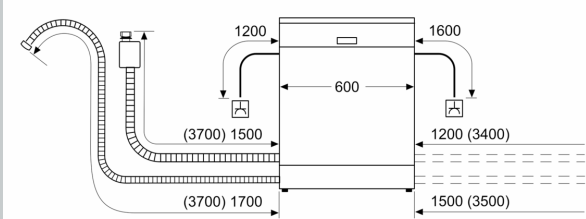

Ausstattung

Technische Daten

Energieeffizienzklasse:	A
Energieverbrauch des eco-Programms pro 100 Betriebszyklen (EU 2017/1369):	54 kWh
Höchste Anzahl von Maßgedecken (EU 2017/1369):	14
Wasserverbrauch in Litern im eco-Programm pro Betriebszyklus (EU 2017/1369):	9.5 l
Programmdauer (EU 2017/1369):	4:55 h
Geräuschwert:	44 dB(A) re 1 pW
Geräusch-Effizienzklasse:	B
Bauform:	Einbau
Höhe der Arbeitsplatte:	0 mm
Abmessungen des Gerätes:	815 x 598 x 550 mm
Min. Nischenmaße für Installation (H x B x T): 815-875 x 600 x 550 mm	
Tiefe bei geöffneter Tür (90°):	1150 mm
Höhenverstellbare Füße:	Ja - alle von vorne
Höhenverstellung max.:	60 mm
Verstellbarer Sockel:	Horizontal und Vertikal
Nettogewicht:	42.2 kg
Bruttogewicht:	44.0 kg
Anschlusswert:	2400 W
Absicherung:	10 A
Spannung:	220-240 V
Frequenz:	50; 60 Hz
Länge Anschlusskabel:	175.0 cm
Steckerart:	Schuko-/Gardy.m.Erdung
Länge Zulaufschlauch:	165 cm
Länge Ablaufschlauch:	190 cm
EAN-Nummer:	4242004279617
Gerätetyp:	Einbau / Vollintegrierbar

Technische Informationen und Zubehör

- Aqua Stop: eine Neff Garantie bei Wasserschäden - ein Geräteleben lang*

- Integrierter Glasschutz
- Salzeinfüllhilfe (Trichter)
- Inkl. Dampfschutz-Blech
- Gerätemaße (H x B x T): 81.5 cm x 59.8 cm x 55.0 cm

* Garantiebedingungen finden Sie unter <https://www.neff-home.com/de/service/neff-garantien/herstellergarantie>

N 70, GESCHIRRSPÜLER VOLLINTEGRIERBAR, 60
 CM
 S157YCX04E

Maßzeichnungen

Maße in mm

⊠ Steckdose
 () Werte mit Verlängerungssatz