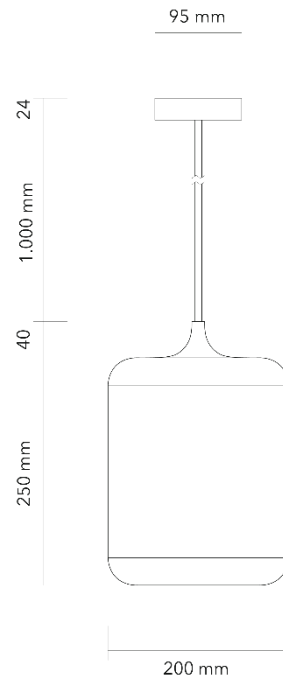

Ambiloom® Pendant 250

Pendelleuchte

Ambiloom® Pendant 250 ist eine Pendelleuchte mit textiler Oberfläche. Neben einem funktionalen Downlight verfügt die Leuchte auch über eine ambiente Beleuchtung. Durch das patentierte ETTLIN LUX® Textil und integrierte LEDs entsteht der LUX-Effekt. Die innenliegenden LED-Stripes sind warmweiß.

Maße	Ø 200 mm H 250 mm
Material	ETTLIN LUX® Textil, Metall Farbvariante timber: Holz
Farbvarianten der Ringe	schwarz chrom messing timber beige
Farbvarianten der Reflektoren	schwarz messing beige
Kabel	Textilkabel schwarz beige (für die Farbvariante Beige) Länge ca. 1,45 m
Deckenbaldachin	Ø 95 mm H 24 mm Optionales Zubehör: 2-er Baldachin: 605 x 82 x 30 mm (L x B x H) 3-er Baldachin: 1.105 x 82 x 30 mm (L x B x H) Runder 3er-Baldachin: Ø 450 mm H 30 mm
Effektlinien	vertikal
Ambientes Licht	LED Stripe warmweiß (2.700 K) nicht dimmbar 12 V
Max. Leistung der LEDs	5 Watt
Downlight	E27 Leuchtmittel nicht enthalten
Stromanschluss	220-240 V AC
Gewicht	3 kg Versandgewicht 3,5 kg
Schutzklasse	IP 20 für Inneneinrichtung
Artikelnummer	61PL-2506-00BL 61PL-2506-00CH 61PL-2506-00BR 61PL-2506-00WD 61PL-2509-00BG