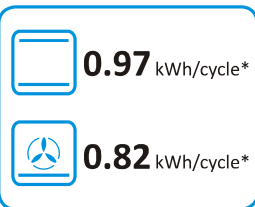

gorenje

PRODUKTDATENBLATT

Modellkennung	BOS6737E13X
Energieeffizienzindex (EEI)	94,3
Anzahl der Garräume	1
Wärmequelle	
Backofenvolumen in l	77
Beleuchtungsart	Halogen
Energieeffizienzklasse der Lichtquelle	G

ENERG Y IJA
енергия · ενεργεια
IE IA

gorenje

BOS6737E13X

65/2014

738004