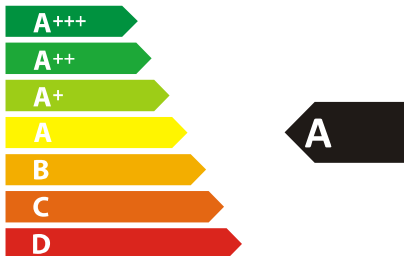

gorenje

PRODUKTDATENBLATT

Modellkennung	BOS6737E13X
Energieeffizienzindex (EEI)	94,3
Anzahl der Garräume	1
Wärmequelle	
Backofenvolumen in l	77
Beleuchtungsart	Halogen
Energieeffizienzklasse der Lichtquelle	G

ENERG Y IJA
енергия · ενεργεια
IE IA

gorenje

BOS6737E13X

65/2014

738004