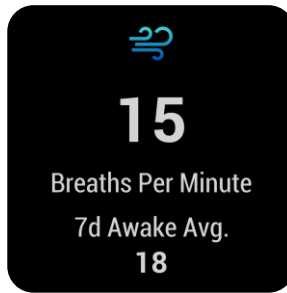

Herzfrequenzmessung
am Handgelenk

Fitness-Tracking

Sport Apps

Stresslevel

Trainings

Garmin Pay

Garmin Music
*nur bei MUSIC-Modellen

Body Battery

Pulse Ox

Zyklus-Tracking

Sicherheitsassistentz &
Notfallhilfe

Atem-Tracking

Garmin Coach

Benachrichtigungen
vom Smartphone

Wasserkonsum

GARMIN CONNECT™ APP