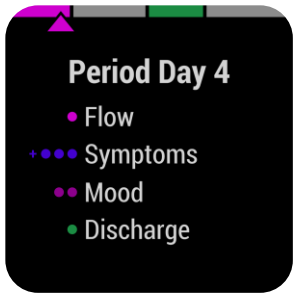

Mit den Quick Release Wechselarmbändern stehen dir eine große Auswahl unterschiedlicher Farben und Materialien zur Verfügung. So kannst du deine Uhr in Sekunden deinem aktuellen Look anpassen.

SCREENSHOTS

Herzfrequenzmessung
am Handgelenk

Fitness-Tracking

Sport Apps

Stresslevel

Trainings

Garmin Pay

Garmin Music
*nur bei MUSIC-Modellen

Body Battery

Pulse Ox

Zyklus-Tracking

Sicherheitsassistentz &
Notfallhilfe

Atem-Tracking

Garmin Coach

Benachrichtigungen
vom Smartphone

Wasserkonsum

GARMIN CONNECT™ APP