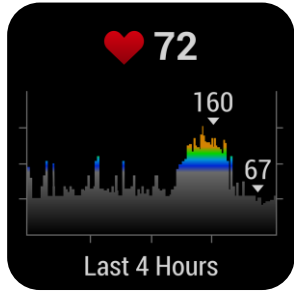

SCREENSHOTS

Herzfrequenzmessung
am Handgelenk