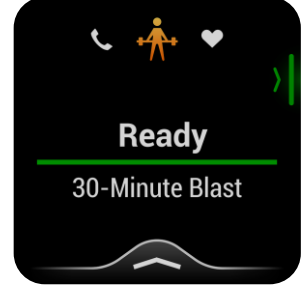

Herzfrequenzmessung
am Handgelenk

Fitness-Tracking

Sport Apps

Stresslevel

Trainings

Garmin Pay

Garmin Music
*nur bei MUSIC-Modellen

Body Battery

Pulse Ox

Zyklus-Tracking

Sicherheitsassistentz &
Notfallhilfe

Atem-Tracking

Garmin Coach

Benachrichtigungen
vom Smartphone

Wasserkonsum

GARMIN CONNECT™ APP

Garmin Connect App zeigt dir alle Informationen rund um deiner Gesundheit, Fitness und deinen Aktivitäten. Aktualisiere deine Garmin Produkte, erhalte Insights, werde Teil der Community und mehr.

CONNECT IQ™ STORE