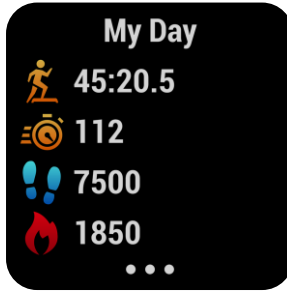

Fitness-Tracking