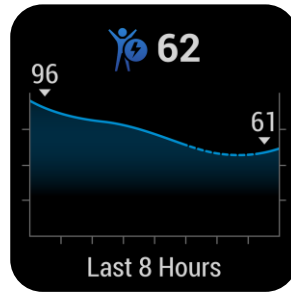

Herzfrequenzmessung
am Handgelenk

Fitness-Tracking

Sport Apps

Stresslevel

Trainings

Garmin Pay

Garmin Music
*nur bei MUSIC-Modellen

Body Battery

Pulse Ox

Zyklus-Tracking

Sicherheitsassistentz &
Notfallhilfe

Atem-Tracking

Garmin Coach

Benachrichtigungen
vom Smartphone

Wasserkonsum

GARMIN CONNECT™ APP