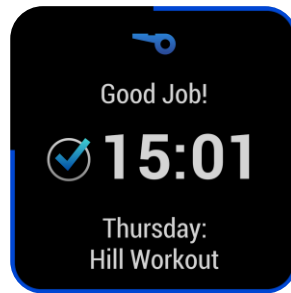

Pulse Ox

Zyklus-Tracking

Sicherheitsassistentz &
Notfallhilfe

Atem-Tracking

Garmin Coach

Benachrichtigungen
vom Smartphone

Wasserkonsum

GARMIN CONNECT™ APP

Garmin Connect App zeigt dir alle Informationen rund um deiner Gesundheit, Fitness und deinen Aktivitäten. Aktualisiere deine Garmin Produkte, erhalte Insights, werde Teil der Community und mehr.

CONNECT IQ™ STORE