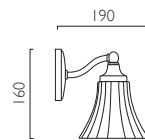

NENA

0506

PC IP44 ZONES 2 3 F

G9 1 x 40w max (incl.)