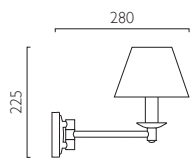

GROSVENOR

0511

PC PVC IP44 ZONES 2 3 F

G9 1 x 40w max (incl.)

NOVENTA

0656

PC IP44 ZONES 2 3 F

E14 1 x 60w max (excl.)