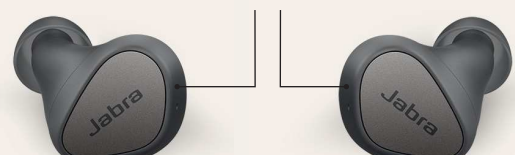

RECHTS

1 x drücken Gedrückt halten

2 x drücken

3 x drücken

Tippe zum Ausschalten auf beide Tasten gleichzeitig. Drücke zum Einschalten eine beliebige Taste. Informationen zu den Tastenfunktionen, wenn du die Earbuds einzeln verwendest (Mono-Modus), findest du im Benutzerhandbuch.

FEATURES

VORTEILE

Sound	Aktive Geräuschunterdrückung (ANC)	Filtert störende Hintergrundgeräusche heraus
	SBC und Qualcomm® aptX™	Verbesserte Soundleistung
	HearThrough-Funktion	Ja
	Individuell einstellbarer Equalizer	Höre deine Musik so, wie sie dir gefällt – mit dem individuell einstellbaren Equalizer, verfügbar in der Jabra Sound+ App
	4-Mikrofon-Technologie	Für präzise Sprachqualität bei Anrufen
	Größe der Lautsprecher	6 mm
Konnektivität	Bluetooth-Multipoint	Verbinde dich mit zwei Geräten gleichzeitig
	Bluetooth 5.2	Keine Audioaussetzer oder Unterbrechungen
	Geräte-Pairing	Paire deine Earbuds mit bis zu 6 Geräten
Benutzerfreundlichkeit	Verwende beide Earbuds auch einzeln	Du kannst einen der Earbuds verwenden, während der andere lädt
	Wiederaufladbarer Akku	Bis zu 5,5 Stunden Akkulaufzeit und bis zu 22 Stunden in Verbindung mit dem Ladecase (28 Stunden bei deaktivierter ANC)
	Schnellladefunktion	10 Minuten Laden ergeben eine Akkulaufzeit von bis zu einer Stunde
	Fast Pair*	Verbinde dein mobiles Android-Gerät in Sekundenschnelle
	Swift Pair*	PCs, Laptops und Tablets in Sekundenschnelle verbinden
	Sprachunterstützung	Siri®, Google Assistant™
Design und Tragekomfort	Kompaktes Design	Geringes Gewicht für hohen Tragekomfort und sicheren Halt
	Zubehör	3 Paar runde EarGels™ aus Silikon (Größe S, M und L), Ladecase, USB-A-auf-USB-C-Kabel
Langlebigkeit	Schutzart IP55	Die Earbuds sind gegen das Eindringen von Staub und Wasser geschützt und aus hochwertigen, langlebigen Materialien gefertigt. Mit einer Garantie von 2 Jahren.**
App	Jabra Sound+	Zugriff auf individuell einstellbaren Equalizer, Find my Jabra und Firmware-Updates

* Fast Pair ist kompatibel mit Android™ 6.0 oder höher. Swift Pair ist kompatibel mit Windows 10 oder höher.

** Garantie auf Schäden durch das Eindringen von Staub und Wasser bei Registrierung über die Jabra Sound+ App.

***Taste für Zugriff auf Spotify Tap/Sprachassistenten kann in der Jabra Sound+ App neu konfiguriert werden.