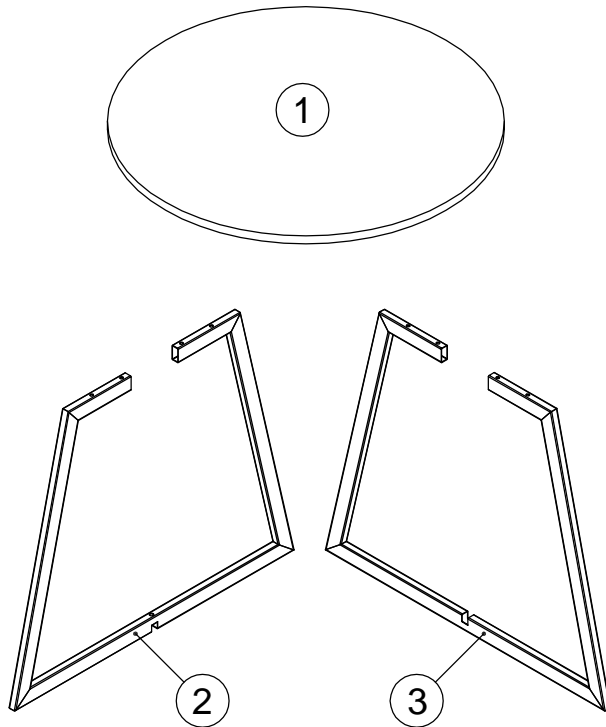

Art. Nr. 4336 6863

LKZ 41164

- | | |
|---|-------------------------------------|
| (D) Montageanleitung | (GB) Assembly instructions |
| (FR) Notice de montage | (IT) Istruzioni di montaggio |
| (NL) Handleiding voor de montage | (PL) Instrukcja montazu |
| (CZ) Montážní návod | (SK) Návod na montáž |
| (HU) Szerelési útmutató | (RO) Instrukțiuni de montaj |
| (TR) Montaj talimati | (RU) Инструкция по монтажу |

N	Size/MaB (mm)	Qty	✓
1	900x900x22	1	
2	896x746x20	1	
3	896x746x20	1	

Service - Dienstverlening - Serwis - Servis - Сервисная служба

Name - Naam - Nazwa - Isim - Название

Nr. - No. - Номер

Typ - Type - Тип - Тип

1

C 007085		M6 x4
D 230041		22x16 x4
E 254751		x4

2

B 253909		M8x40 x1
--------------------	---	--------------------

3

4