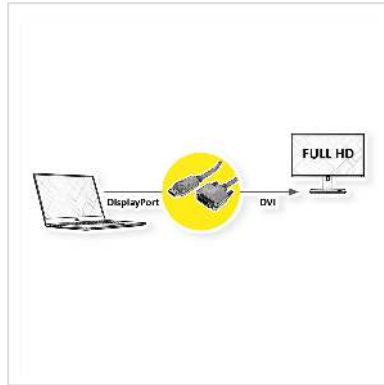

ROLINE DisplayPort Kabel DP ST - DVI ST, schwarz, 1 m

Artikelnummer	11.04.5613
Hersteller	ROLINE
Hersteller-Art.-Nr.	11.04.5613
EAN (Einzelstück)	7611990126316

roline
Designed for Professionals

2K

Schließen Sie Ihre Grafikkarte mittels DisplayPort an einen Monitor mit DVI Anschluss an - mit einer maximalen Auflösung von bis zu 1920x1080 @60Hz!

- DVI ist der Standard für die digitale Video-Übertragung im Computer-Bereich.
- Display Port ist der neue Standard für die digitale Audio/Video-Übertragung im TV- und Multimedia-Bereich für z.B. die Anbindung eines Monitors mit DVI-Schnittstelle an eine Grafikkarte mit DisplayPort-Anschluss. Der DisplayPort ist signalkompatibel zu DVI.
- Kabel mit einem DisplayPort-Stecker und einem DVI-Stecker
- Konform zu DP v1.1 (max. 2560 x 1600 @60Hz)

Hinweis: Eine DisplayPort nach DVI Verbindung ist nur in einer Richtung verwendbar. Der DisplayPort-Anschluß ist nur auf der Datenquellenseite verwendbar (z.B. Grafikkarte).

Technische Daten

Hersteller	ROLINE
Produktgruppe	Kabel
Produkttyp	DP-DVI-Kabel
Farbe	schwarz

Länge	1 m
Max. Auflösung	1920 x 1080 / 1920 x 1200 @60Hz (2K, Full HD)
Seite 1 Typ des Anschlusses	DisplayPort
Seite 1 Art des Anschlusses	Männlich (Stecker)
Seite 2 Typ des Anschlusses	DVI-D 24+1, Dual-Link
Seite 2 Art des Anschlusses	Männlich (Stecker)
Anwendungsbereich	extern
Kabelschirmung	geschirmt
Handverriegelungsschrauben	ja
Gewicht	81 g