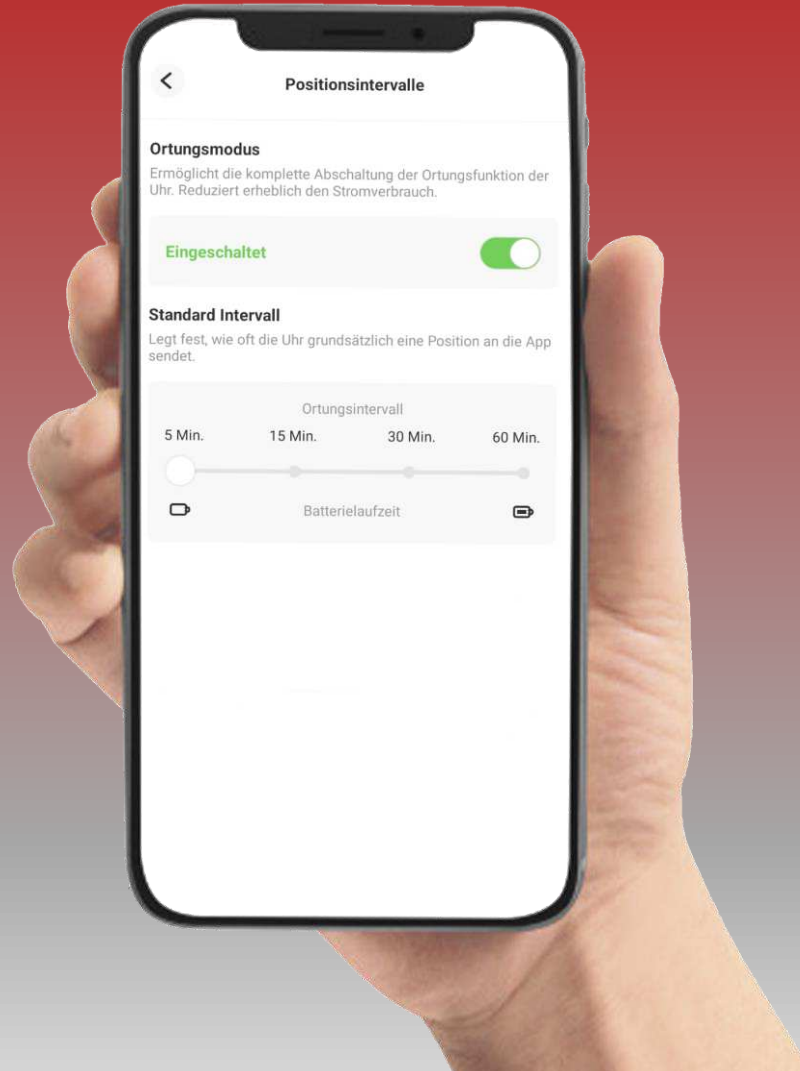

Positionsintervalle

Festlegen der Häufigkeit von Standortanforderungen

- Grundeinstellungen
- Kontakte
- Wecker
- Schrittzähler
- Fußabdruck
- Geofence
- **Positionsintervalle**
- .. viel mehr