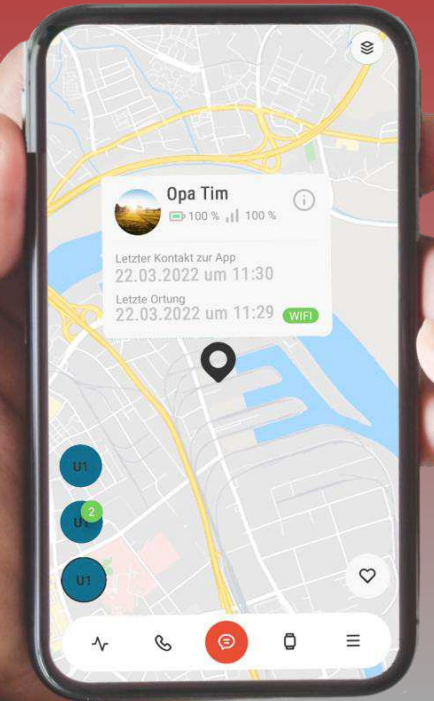

# Tracking

Geofence

Live-Standort  
Tracking per App

Ich fühle mich sicher da ich weiß, dass ich im Handumdrehen um Hilfe rufen kann

... und mehr

**Zeit optimal ablesbar**  
Wählen Sie zwischen sechs extra großen Zifferblättern.

**Anpassbar & maßgeschneidert**  
Passen Sie die Funktionen der Uhr über die emporia App an die Bedürfnisse der Träger:innen an.

# Die emporia App

Mit der Emporia App können Sie

- ✓ die Smartwatch suchen
- ✓ die Einstellungen verwalten
- ✓ mit Ihren Liebsten kommunizieren
- ✓ Ihren Wecker einstellen
- ✓ noch viel mehr!