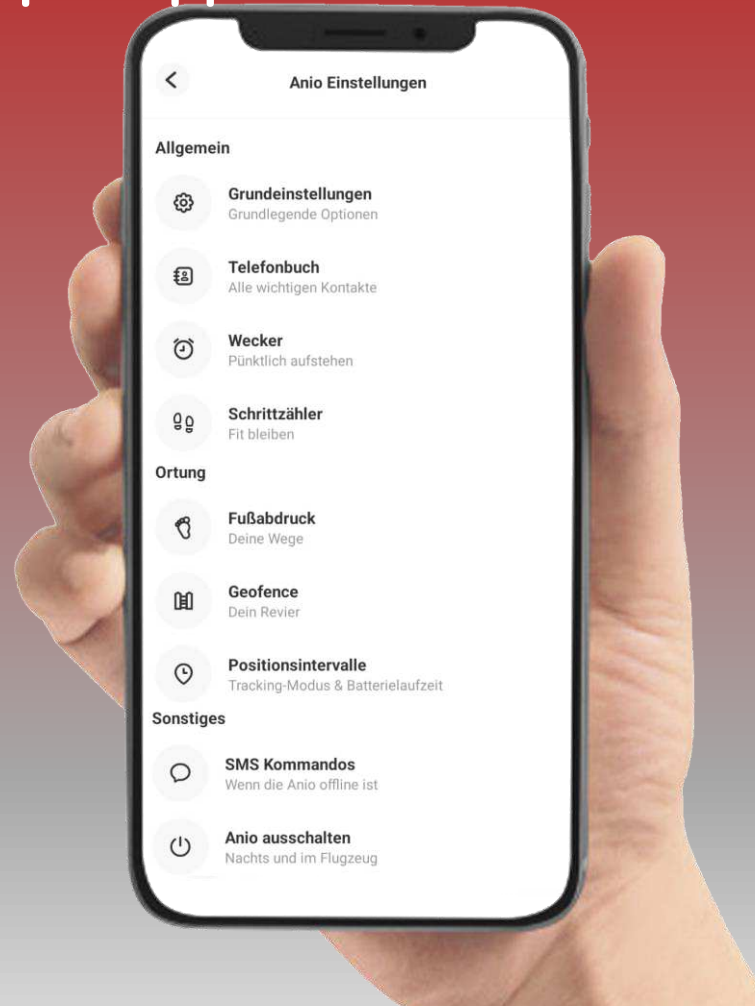

Ich fühle mich sicher da ich weiß, dass ich im Handumdrehen um Hilfe rufen kann

... und mehr

**Zeit optimal ablesbar**  
Wählen Sie zwischen sechs extra großen Zifferblättern.

**Anpassbar & maßgeschneidert**  
Passen Sie die Funktionen der Uhr über die emporia App an die Bedürfnisse der Träger:innen an.

# Die emporia App

Mit der Emporia App können Sie

- ✓ die Smartwatch suchen
- ✓ die Einstellungen verwalten
- ✓ mit Ihren Liebsten kommunizieren
- ✓ Ihren Wecker einstellen
- ✓ noch viel mehr!

# Die Kommandozentrale

Alle Einstellmöglichkeiten der emporia Smartwatch  
per App auf einen Blick