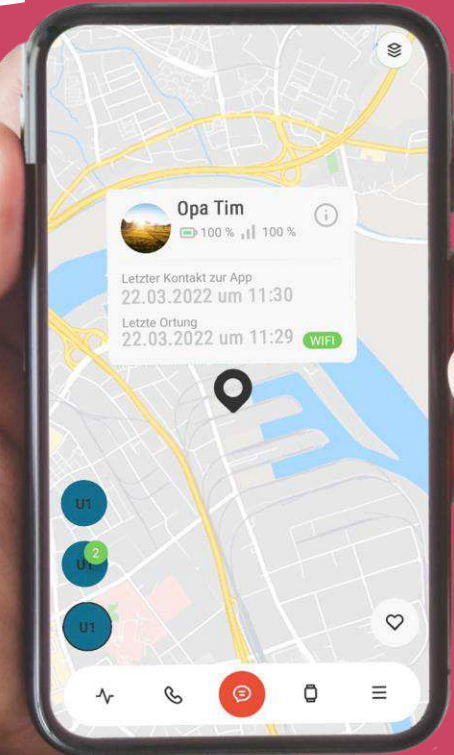

# Vitalität

Temperatur

Herzfrequenz

Messung mit systolischer und diastolischer Anzeige

Schrittzähler  
mit einstellbarem Tagesziel

Sauerstoffgehalt im Blut

Es fühlt sich gut an zu wissen, dass ich einen gesunden Tag hatte

# Tracking

Geofence

Live-Standort  
Tracking per App