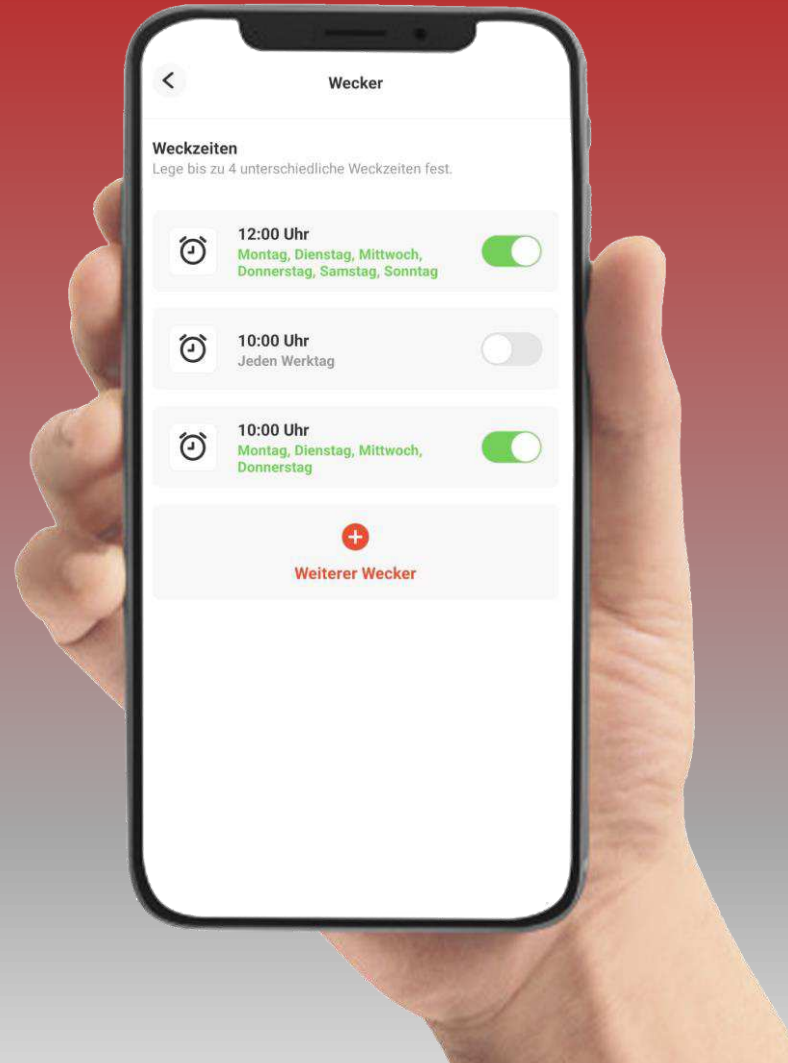

## ○ Grundeinstellungen

- Kontakte
- Wecker
- Schrittzähler
- Fußabdruck
- Geofence
- Positionsintervalle
- .. viel mehr

# Kontakte

Bei Bedarf kann über die App auf der Uhr ein Telefonbuch aktiviert werden. Speichern Sie dort die Kontaktdaten ein.

- Grundeinstellungen
- **Kontakte**
- Wecker
- Schrittzähler
- Fußabdruck
- Geofence
- Positionsintervalle
- .. viel mehr

# Wecker

Stellen Sie verschiedene Weck- und Erinnerungszeiten ein

- Grundeinstellungen
- Kontakte
- **Wecker**
- Schrittzähler
- Fußabdruck
- Geofence
- Positionsintervalle
- .. viel mehr

# Fußabdruck

Sehen Sie sich den zurückgelegten Weg mit der emporia Smartwatch an

- Grundeinstellungen
- Kontakte
- Wecker
- Schrittzähler
- **Fußabdruck**
- Geofence
- Positionsintervalle
- .. viel mehr