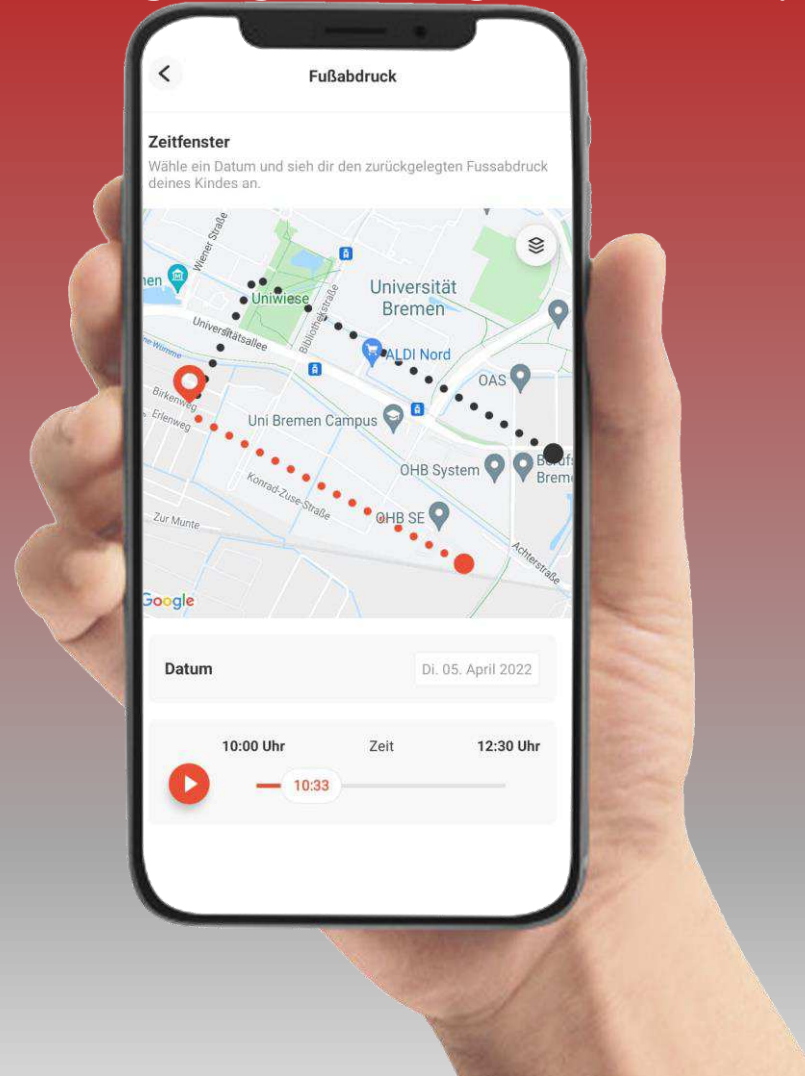

# Fußabdruck

Sehen Sie sich den zurückgelegten Weg mit der emporia Smartwatch an

- Grundeinstellungen
- Kontakte
- Wecker
- Schrittzähler
- **Fußabdruck**
- Geofence
- Positionsintervalle
- .. viel mehr