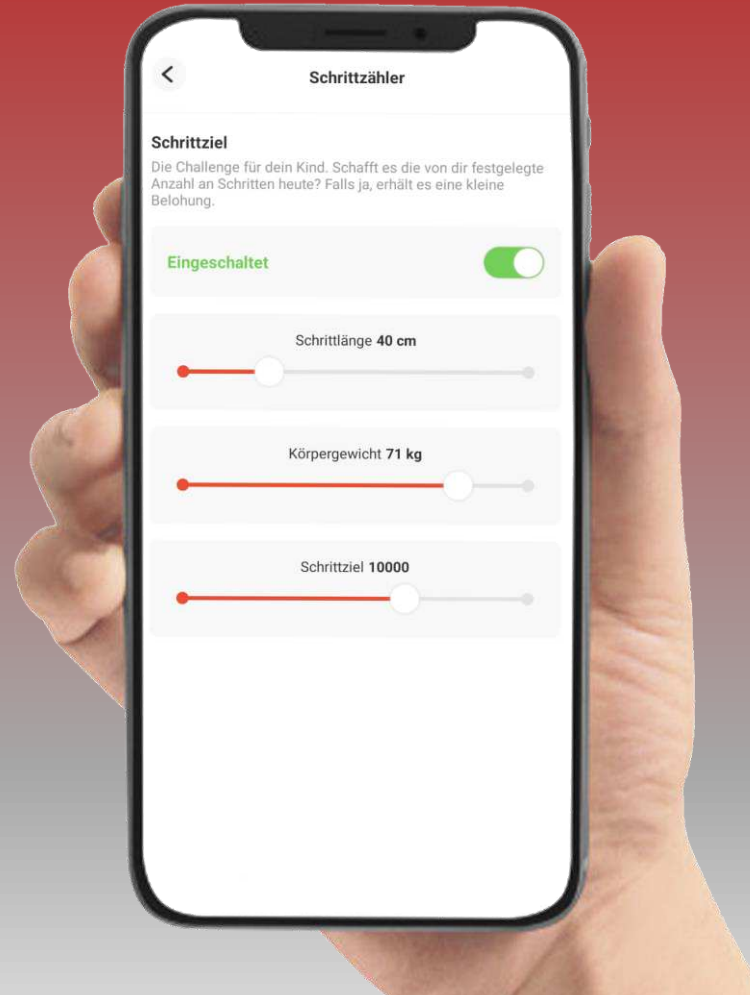

# Kontakte

Bei Bedarf kann über die App auf der Uhr ein Telefonbuch aktiviert werden. Speichern Sie dort die Kontaktdaten ein.

- Grundeinstellungen
- **Kontakte**
- Wecker
- Schrittzähler
- Fußabdruck
- Geofence
- Positionsintervalle
- .. viel mehr

# Wecker

Stellen Sie verschiedene Weck- und Erinnerungszeiten ein

- Grundeinstellungen
- Kontakte
- **Wecker**
- Schrittzähler
- Fußabdruck
- Geofence
- Positionsintervalle
- .. viel mehr

# Schrittzähler

Legen Sie ein tägliches Schrittziel fest. Bei Bedarf kann der Schrittzähler der Uhr auch deaktiviert werden.

- Grundeinstellungen
- Kontakte
- Wecker
- **Schrittzähler**
- Fußabdruck
- Geofence
- Positionsintervalle
- .. viel mehr

# Fußabdruck

Sehen Sie sich den zurückgelegten Weg mit der emporia Smartwatch an

- Grundeinstellungen
- Kontakte
- Wecker
- Schrittzähler
- **Fußabdruck**
- Geofence
- Positionsintervalle
- .. viel mehr