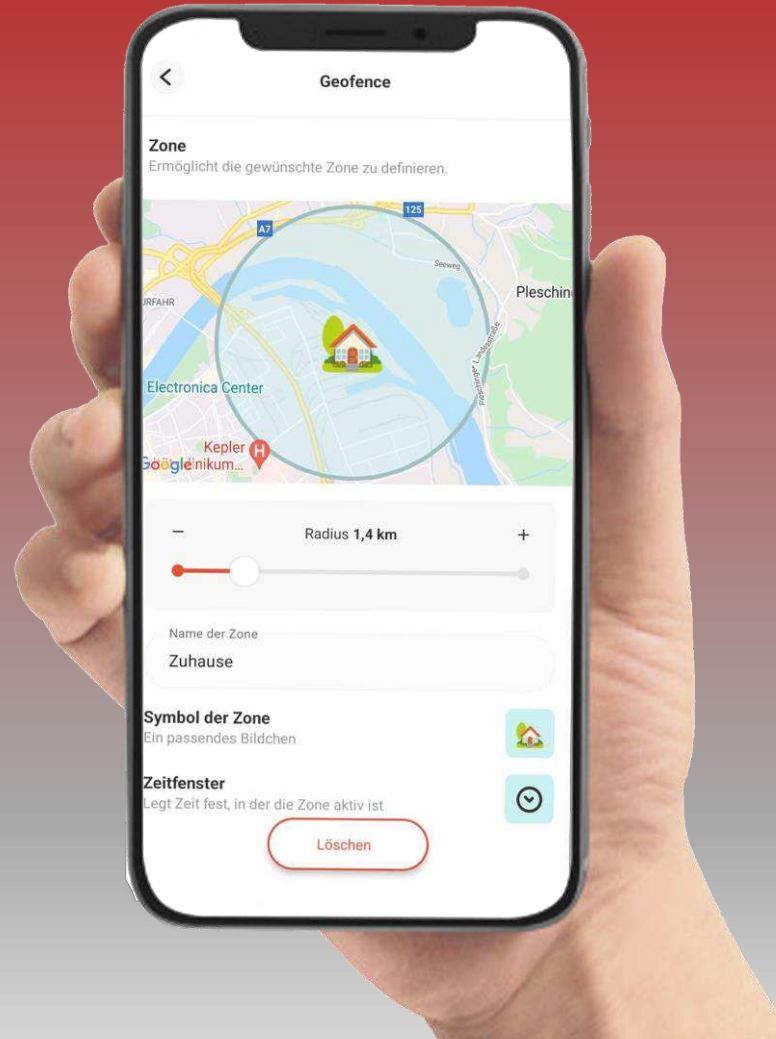

# Schrittzähler

Legen Sie ein tägliches Schrittziel fest. Bei Bedarf kann der Schrittzähler der Uhr auch deaktiviert werden.

- Grundeinstellungen
- Kontakte
- Wecker
- **Schrittzähler**
- Fußabdruck
- Geofence
- Positionsintervalle
- .. viel mehr

# Fußabdruck

Sehen Sie sich den zurückgelegten Weg mit der emporia Smartwatch an

- Grundeinstellungen
- Kontakte
- Wecker
- Schrittzähler
- **Fußabdruck**
- Geofence
- Positionsintervalle
- .. viel mehr

# Geofence

Richten Sie sichere Zonen ein und lassen Sie sich benachrichtigen, sobald eine hinterlegte Zone eingegeben oder verlassen wird.

- Grundeinstellungen
- Kontakte
- Wecker
- Schrittzähler
- Fußabdruck
- **Geofence**
- Positionsintervalle
- .. viel mehr