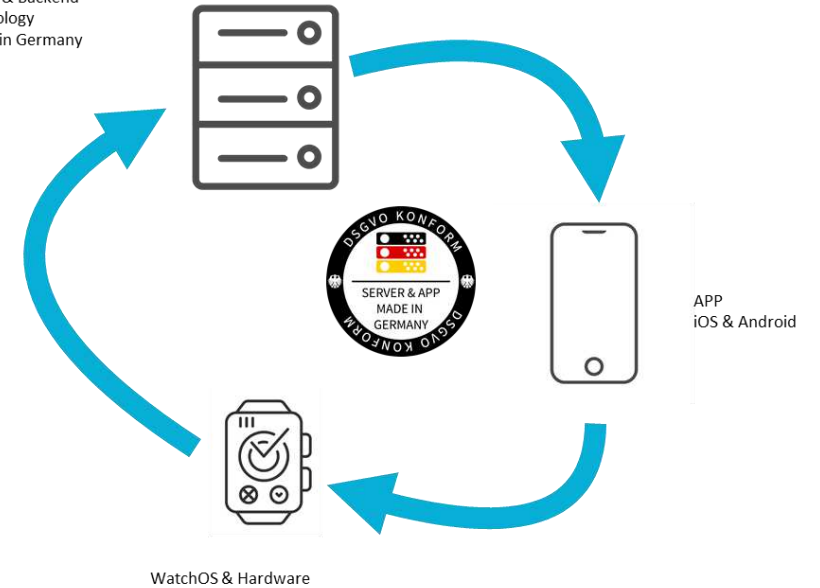

Alarm + SIM

Server & Backend
Technology
Based in Germany