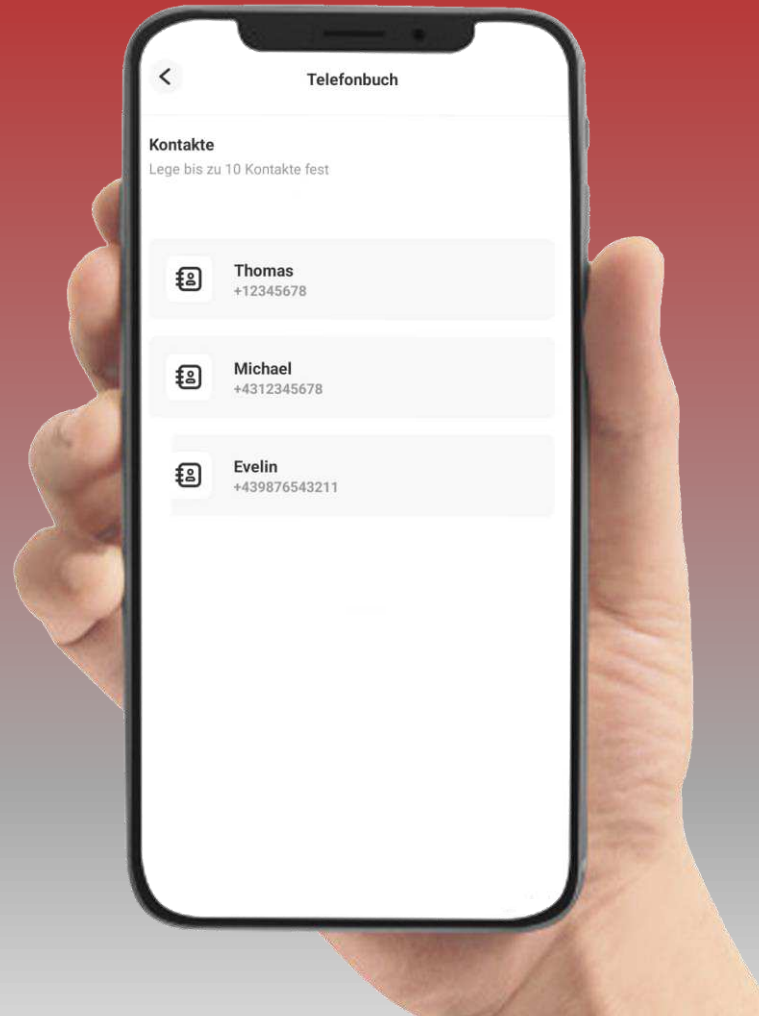

# Die Kommandozentrale

Alle Einstellmöglichkeiten der emporia Smartwatch  
per App auf einen Blick

# Grundeinstellungen

Passen Sie den Namen, das Profilbild oder die Sprache der Uhr an und speichern Sie die SOS-Notfallkontakte

## ○ Grundeinstellungen

- Kontakte
- Wecker
- Schrittzähler
- Fußabdruck
- Geofence
- Positionsintervalle
- .. viel mehr

# Kontakte

Bei Bedarf kann über die App auf der Uhr ein Telefonbuch aktiviert werden. Speichern Sie dort die Kontaktdaten ein.

- Grundeinstellungen
- **Kontakte**
- Wecker
- Schrittzähler
- Fußabdruck
- Geofence
- Positionsintervalle
- .. viel mehr