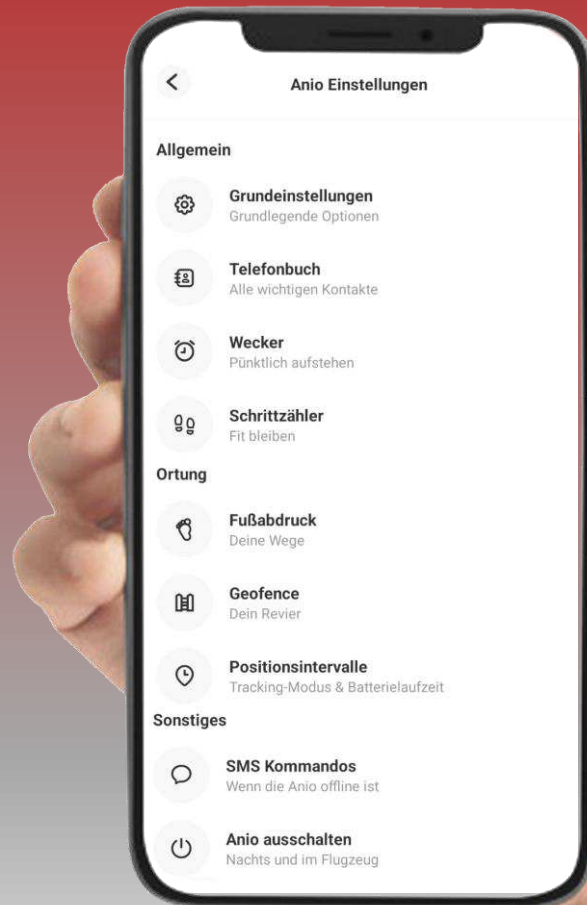

... viel mehr

Darüber hinaus gibt es viele weitere Einstellmöglichkeiten, um die emporia Smartwatch an die Bedürfnisse der Träger:innen anzupassen.

- Grundeinstellungen
- Kontakte
- Wecker
- Schrittzähler
- Fußabdruck
- Geofence
- Positionsintervalle

○ .. viel mehr