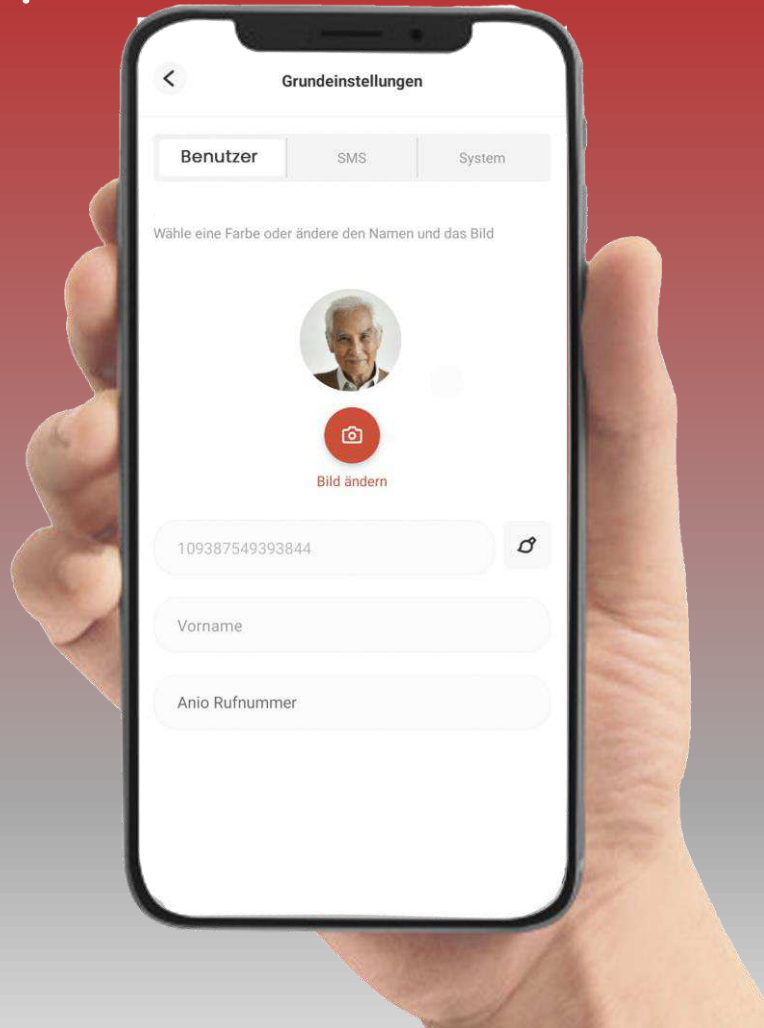

Grundeinstellungen

Passen Sie den Namen, das Profilbild oder die Sprache der Uhr an und speichern Sie die SOS-Notfallkontakte

○ Grundeinstellungen

- Kontakte
- Wecker
- Schrittzähler
- Fußabdruck
- Geofence
- Positionsintervalle
- .. viel mehr