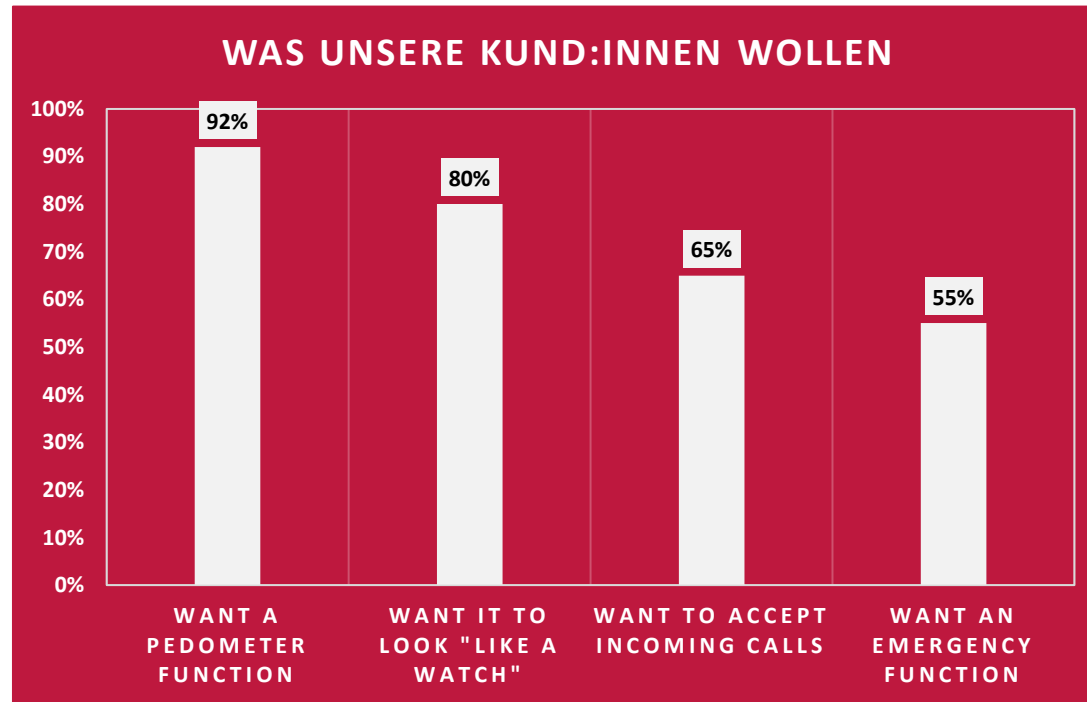

# Unsere Kund:innen

**Helmut, 81 Jahre**

**Möchte unkompliziert telefonieren**

**Sein Sohn kümmert sich um ihn und soll regelmäßig über Helmuts Aufenthaltsort informiert werden**

**Helmut will im Notfall schnell Hilfe rufen können**

**Maria, 63 Jahre**

**Sie möchte sich um ihre Gesundheit kümmern**

**Möchte wissen, wie viele Schritte sie tagsüber gegangen ist**

**Möchte für Kinder und Enkelkinder bei Garten- und Hausarbeit auch ohne Handy erreichbar sein**

**Franz & Martha, 71 Jahre**

**Sind gerne in der Natur und wollen aufeinander aufpassen, wenn sie nicht zusammen sind**

**Nutzen die Standortverfolgung, um sich im Notfall schnell zu finden**

**Verwalten die Uhren des anderen mit ihren Telefonen**

# Erkenntnisse aus der Forschung

**100% der verantwortlichen Angehörigen wünschen sich eine App, um ihre älteren Familienmitglieder ausfindig machen zu können!**