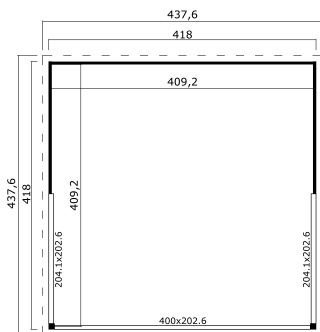

-  44 mm
-  0
-  0
-  **5 YEARS**

**VERPACKUNG: 2 PALETTE(N)**

-  440 x 118 x 66 cm  
1023 kg
-  245 x 118 x 41 cm  
480 kg

EAN 4743329231989

**DIMENSIONEN**

Fläche	16.74 m <sup>2</sup>
Dachabmessungen	4.38 x 4.38 m
Rauminhalt m <sup>3</sup>	≈ 38.65 m <sup>3</sup>
Seitenwandhöhe	≈ 2.22 m
Firsthöhe	≈ 2.39 m
Vordach	≈ 10 cm

**FENSTER & TÜR**

1 x Schiebetür	400.0 x 202.6 cm
1 x Schiebetür	204.1 x 202.6 cm

**DACH UND FUSSBODEN**

Dachbretter	18x90 mm
Fussbodenbretter	18x90 mm
Dachfläche	18.38 m <sup>2</sup>
Dachwinkel	≈ 1.5 °
Imprägnierte Unterkonstruktion	45x70 mm