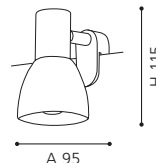

GL-327

illuminant incl. | inkl. Leuchtmittel | agent lumineux incl.