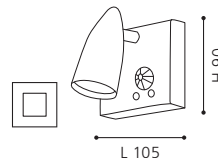

illuminant incl. | inkl. Leuchtmittel | agent lumineux incl.