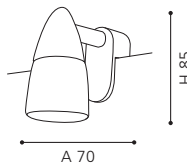

85825 STICKER

ET0205

mirror luminaire; steel, chrome
Spiegelleuchte; Stahl, chrom
luminaire miroir; acier, chrome

L 55, H 95, A 75

ET0205

illuminant incl. | inkl. Leuchtmittel | agent lumineux incl.

85828 STICKER

GL-505

mirror luminaire; steel, chrome / satinated glass, white
Spiegelleuchte; Stahl, chrom / Glas satiniert, weiss
luminaire miroir; acier, chrome / verre satiné, blanc

L 50, H 85, A 70

GL-505

illuminant incl. | inkl. Leuchtmittel | agent lumineux incl.