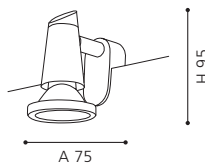

85825 STICKER

ET0205

mirror luminaire; steel, chrome
Spiegelleuchte; Stahl, chrom
luminaire miroir; acier, chrome

L 55, H 95, A 75

ET0205

illuminant incl. | inkl. Leuchtmittel | agent lumineux incl.

85828 STICKER

GL-505

mirror luminaire; steel, chrome / satinated glass, white
Spiegelleuchte; Stahl, chrom / Glas satiniert, weiss
luminaire miroir; acier, chrome / verre satiné, blanc

L 50, H 85, A 70

GL-505

illuminant incl. | inkl. Leuchtmittel | agent lumineux incl.