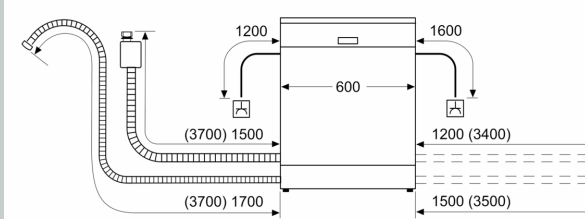

Ausstattung

Technische Daten

Energieeffizienzklasse: D
 Energieverbrauch des eco-Programms pro 100 Betriebszyklen (EU 2017/1369):85 kWh
 Höchste Anzahl von Maßgedecken (EU 2017/1369): 14
 Wasserverbrauch in Litern im eco-Programm pro Betriebszyklus (EU 2017/1369): 9.0 l
 Programmdauer (EU 2017/1369): 4:30 h
 Geräuschwert: 46 dB(A) re 1 pW
 Geräusch-Effizienzklasse: C
 Bauform: Einbau
 Höhe der Arbeitsplatte: 0 mm
 Abmessungen des Gerätes: 865 x 598 x 550 mm
 Min. Nischenmaße für Installation (H x B x T): 865-925 x 600 x 550 mm
 Tiefe bei geöffneter Tür (90°): 1200 mm
 Höhenverstellbare Füße: Ja - alle von vorne
 Höhenverstellung max.: 60 mm
 Verstellbarer Sockel: Horizontal und Vertikal
 Nettogewicht: 35.4 kg
 Bruttogewicht: 37.6 kg
 Anschlusswert: 2400 W
 Absicherung: 10 A
 Spannung: 220-240 V
 Frequenz: 50; 60 Hz
 Länge Anschlusskabel: 175.0 cm
 Steckerart: Schuko-/Gardy.m.Erdung
 Länge Zulaufschlauch: 165 cm
 Länge Ablaufschlauch: 190 cm
 EAN-Nummer: 4242004278559
 Gerätetyp: Einbau / Vollintegrierbar

Technische Informationen und Zubehör

- Aqua Stop: eine Neff Garantie bei Wasserschäden - ein Geräteleben lang*
- Integrierter Glasschutz
- Inkl. Dampfschutz-Blech
- Gerätemaße (H x B x T): 86.5 cm x 59.8 cm x 55.0 cm

* Garantiebedingungen finden Sie unter <https://www.neff-home.com/de/service/neff-garantien/herstellergarantie>

N 50, GESCHIRRSPÜLER VOLLINTEGRIERBAR, 60
 CM, XXL
 S255HVX00E

Maßzeichnungen

Maße in mm

⚡ Steckdose
 () Werte mit Verlängerungssatz