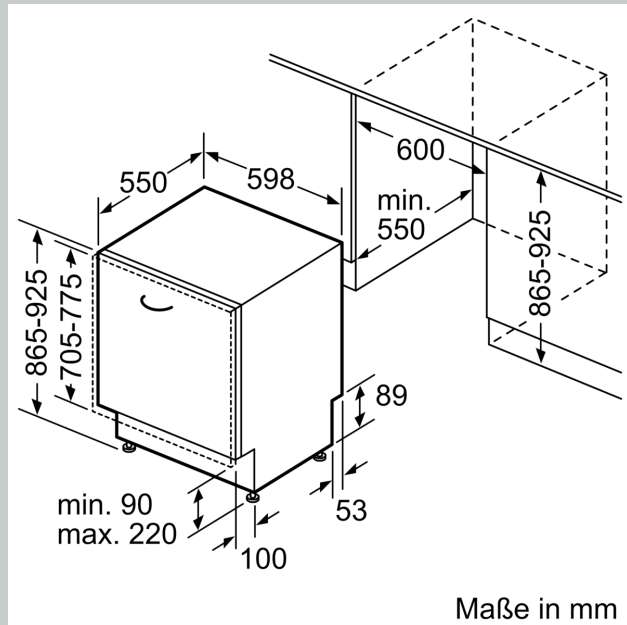

Ausstattung

Technische Daten

Energieeffizienzklasse: D
 Energieverbrauch des eco-Programms pro 100 Betriebszyklen (EU 2017/1369):85 kWh
 Höchste Anzahl von Maßgedecken (EU 2017/1369): 14
 Wasserverbrauch in Litern im eco-Programm pro Betriebszyklus (EU 2017/1369): 9.0 l
 Programmdauer (EU 2017/1369): 4:30 h
 Geräuschwert: 46 dB(A) re 1 pW
 Geräusch-Effizienzklasse: C
 Bauform: Einbau
 Höhe der Arbeitsplatte: 0 mm
 Abmessungen des Gerätes: 865 x 598 x 550 mm
 Min. Nischenmaße für Installation (H x B x T): 865-925 x 600 x 550 mm
 Tiefe bei geöffneter Tür (90°): 1200 mm
 Höhenverstellbare Füße: Ja - alle von vorne
 Höhenverstellung max.: 60 mm
 Verstellbarer Sockel: Horizontal und Vertikal
 Nettogewicht: 35.4 kg
 Bruttogewicht: 37.6 kg
 Anschlusswert: 2400 W
 Absicherung: 10 A
 Spannung: 220-240 V
 Frequenz: 50; 60 Hz
 Länge Anschlusskabel: 175.0 cm
 Steckerart: Schuko-/Gardy.m.Erdung
 Länge Zulaufschlauch: 165 cm
 Länge Ablaufschlauch: 190 cm
 EAN-Nummer: 4242004278559
 Gerätetyp: Einbau / Vollintegrierbar

Technische Informationen und Zubehör

- Aqua Stop: eine Neff Garantie bei Wasserschäden - ein Geräteleben lang*
- Integrierter Glasschutz
- Inkl. Dampfschutz-Blech
- Gerätemaße (H x B x T): 86.5 cm x 59.8 cm x 55.0 cm

* Garantiebedingungen finden Sie unter <https://www.neff-home.com/de/service/neff-garantien/herstellergarantie>

N 50, GESCHIRRSPÜLER VOLLINTEGRIERBAR, 60
 CM, XXL
 S255HVX00E

Maßzeichnungen

Maße in mm

⚡ Steckdose
 () Werte mit Verlängerungssatz

Maße in mm