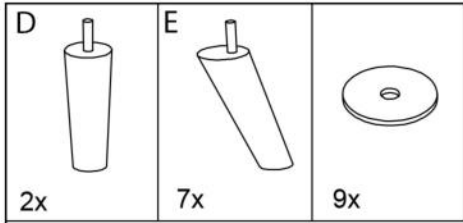

08-02-2021