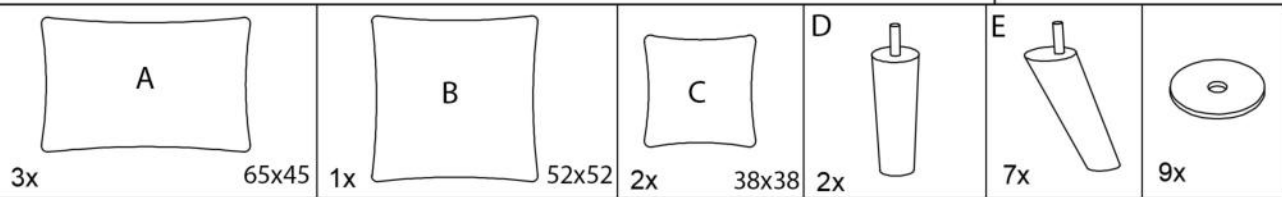

Penelope (2AL-MaxiRC)(MaxiRC-2AL)

08-02-2021