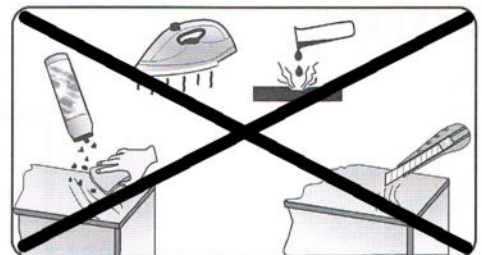

Penelope (2AL-MaxiRC)(MaxiRC-2AL)

(DE) Montageanleitung	(IT) Istruzioni di montaggio
(PL) Instrukcja montażu	(FR) Notice de montage
(NL) Handleiding voor de montage	(RO) Instrucțiuni de asamblare
(GB) Assembly instructions	(SK) Montážny návod
(TR) Montaj talimatı	(CZ) Montážní návod
(RU) Инструкция по монтажу	(HU) Szerelési útmutató

Service - Servis - Dienstverlening - Servis - Serwis - Сервисная служба - Servizio - Service
Serviciu - Služby - Szolgáltatás

Name - Nazwa - Naam - Name - Isim - название
Nome - Nom - Numele - Meno - Jméno - Neve

Penelope (2AL-MaxiRC)(MaxiRC-2AL)

08-02-2021